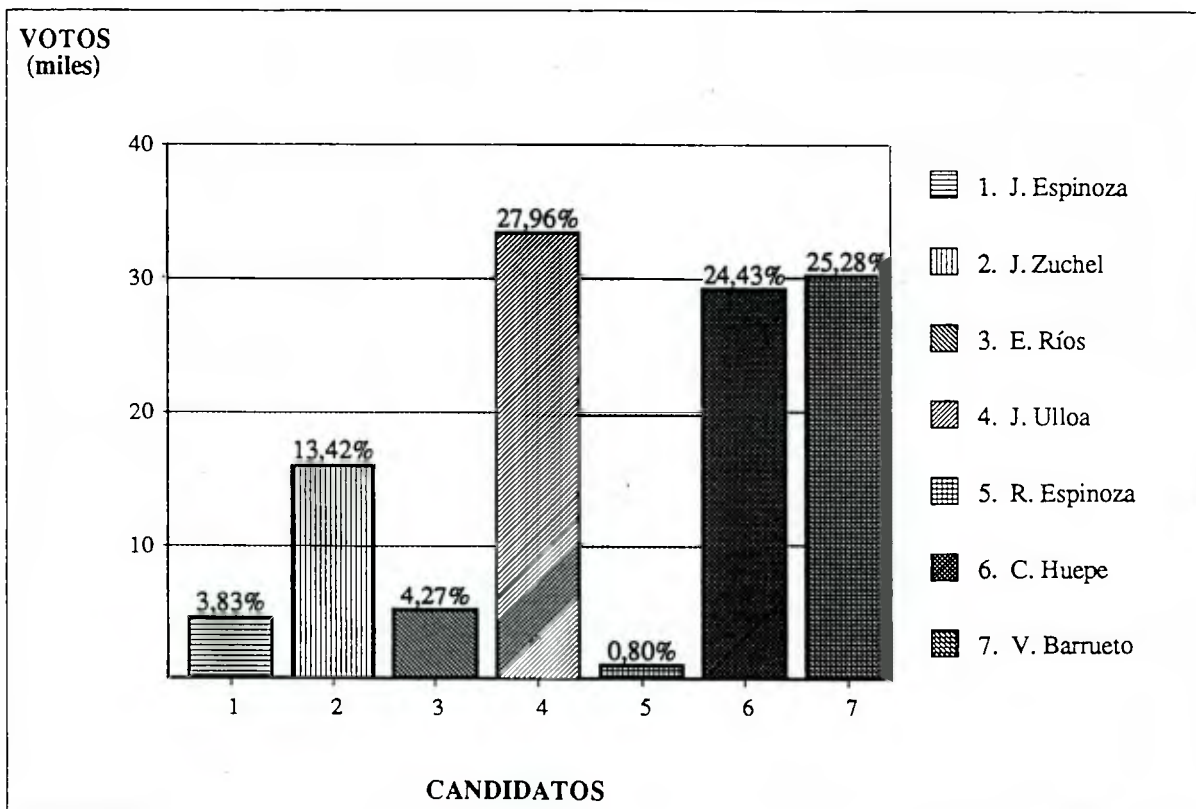

DIPUTADOS 1993
Distrito 43 : Talcahuano
Resultado por Candidato

Fecha Cómputo : 12/12/93
Hora Cómputo : 09:40

Mesas Escrutadas : 462 (99,35%)
Abstención : 7,77%

Candidato	Familia	Lista	Hombres	Mujeres	Total	%	Situación
J. Espinoza	IND-A		2.208	2.363	4.571	3,83	
J. Zuchel	PC	A	8.287	7.711	15.998	13,42	
E. Ríos	IND-B	B	2.461	2.627	5.088	4,27	
J. Ulloa	UDI	B	15.511	17.814	33.325	27,96	P.Electo
R. Espinoza	IND-C	C	501	458	959	0,80	
C. Huepe	PDC	D	13.795	15.333	29.128	24,43	
V. Barrueto	PPD	D	13.792	16.348	30.140	25,28	P.Electo
VALIDOS			56.555	62.654	119.209	100,00	
Blancos			1.714	1.583	3.297		
Nulos			3.904	3.671	7.575		
ESCRUTADOS			62.173	67.908	130.081