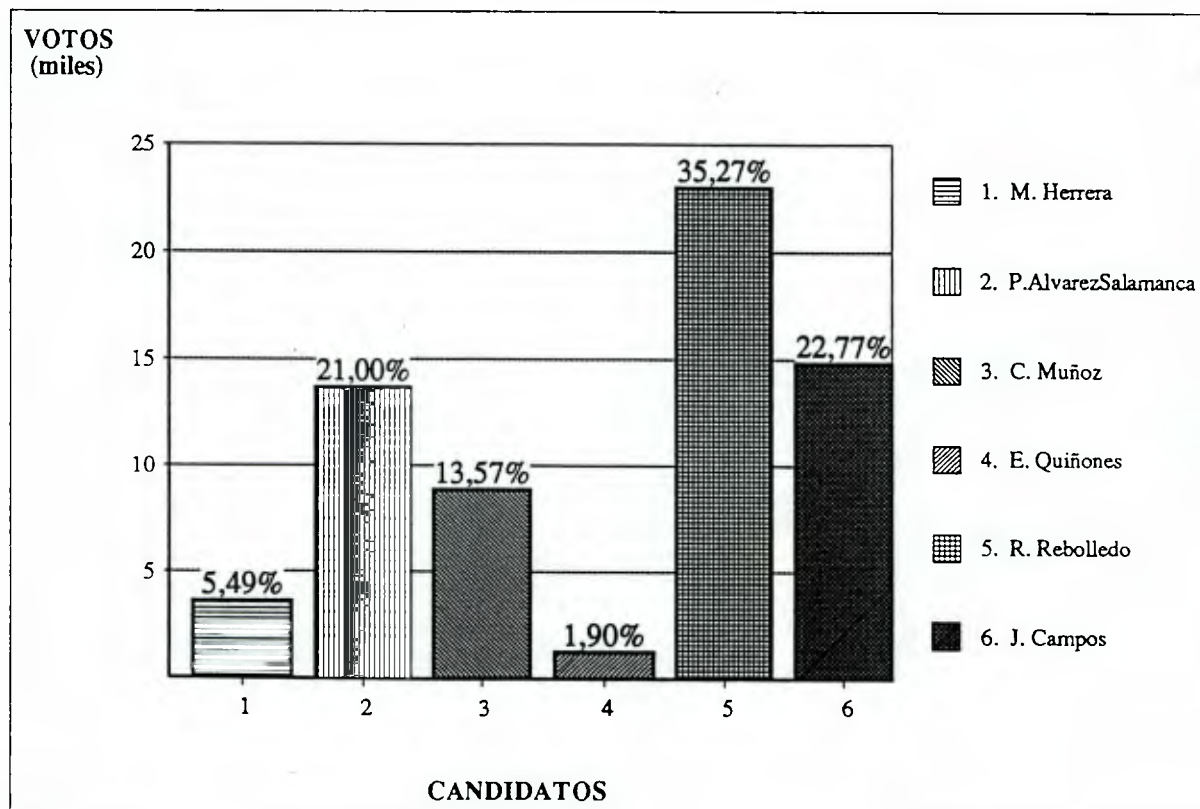

DIPUTADOS 1993
Distrito 38 : Constitucion Maule
Resultado por Candidato

Fecha Cómputo : 12/12/93
Hora Cómputo : 09:40

Mesas Escrutadas : 267 (93,03%)
Abstención : 9,60%

Candidato	Partido	Lista	Varones	Mujeres	F.T.I	%	Situación
M. Herrera	PC	A	2.212	1.364	3.576	5,49	
P.AlvarezSalamanca	RN	B	7.256	6.414	13.670	21,00	P.Electo
C. Muñoz	IND-B	B	4.502	4.335	8.837	13,57	
E. Quiñones	AHV	C	700	538	1.238	1,90	
R. Rebolledo	PPD	D	12.395	10.568	22.963	35,27	P.Electo
J. Campos	PR	D	8.116	6.710	14.826	22,77	
VALIDOS			35.181	29.929	65.110	100,00	
Blancos			1.911	1.254	3.165		
Nulos			1.823	1.463	3.286		
ESCRUTADOS			38.915	32.646	71.561