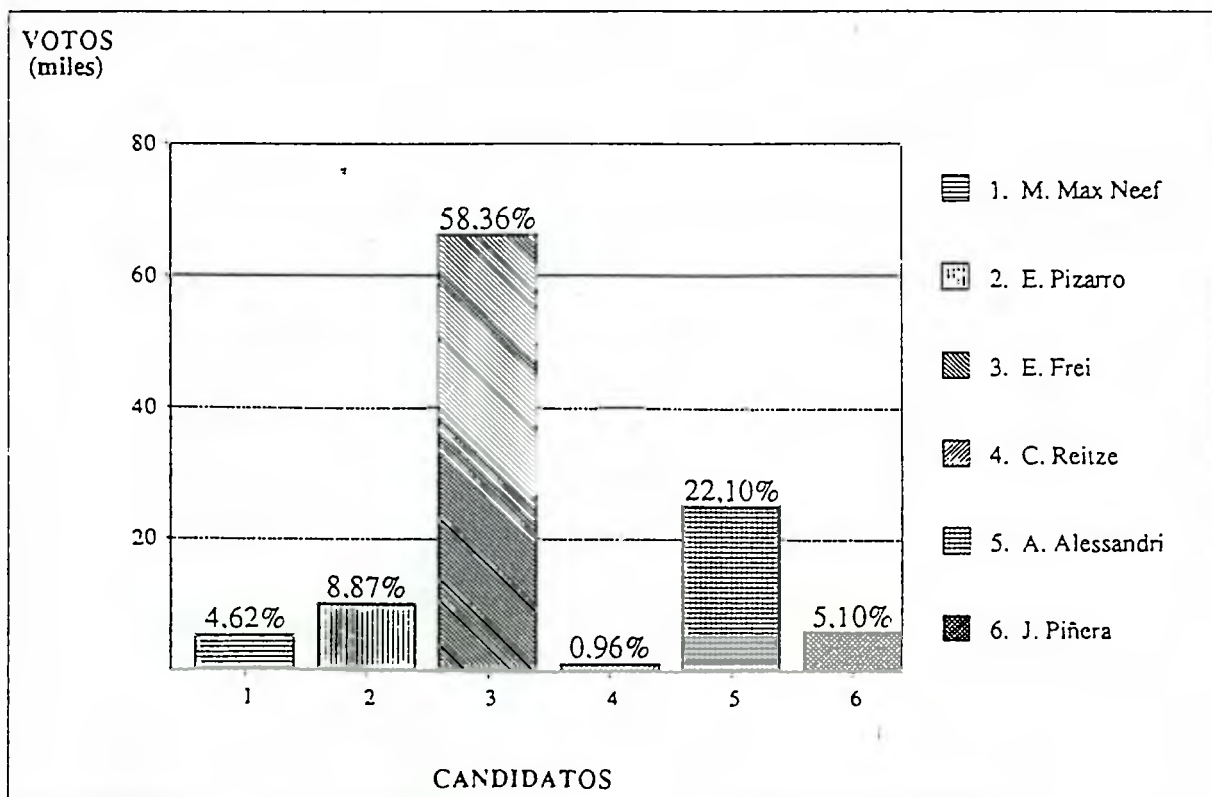

PRESIDENCIAL 1993
III REGION

Fecha Cómputo : 12/12/93
Hora Cómputo : 09:32

Mesas Escrutadas : 466 (100,00%)
Abstención : 11,75%

Candidato	Votos	Votos	Total	%
M. Max Neef	2.667	2.560	5.227	4,62
E. Pizarro	5.867	4.168	10.035	8,87
E. Frei	32.593	33.455	66.048	58,36
C. Reitze	490	597	1.087	0,96
A. Alessandri	11.158	13.849	25.007	22,10
J. Piñera	2.859	2.909	5.768	5,10
VALIDOS	55.634	57.538	113.172	100,00
Blancos	1.352	1.374	2.726	
Nulos	1.931	2.182	4.113	
ESCRUTADOS	58.917	61.094	120.011