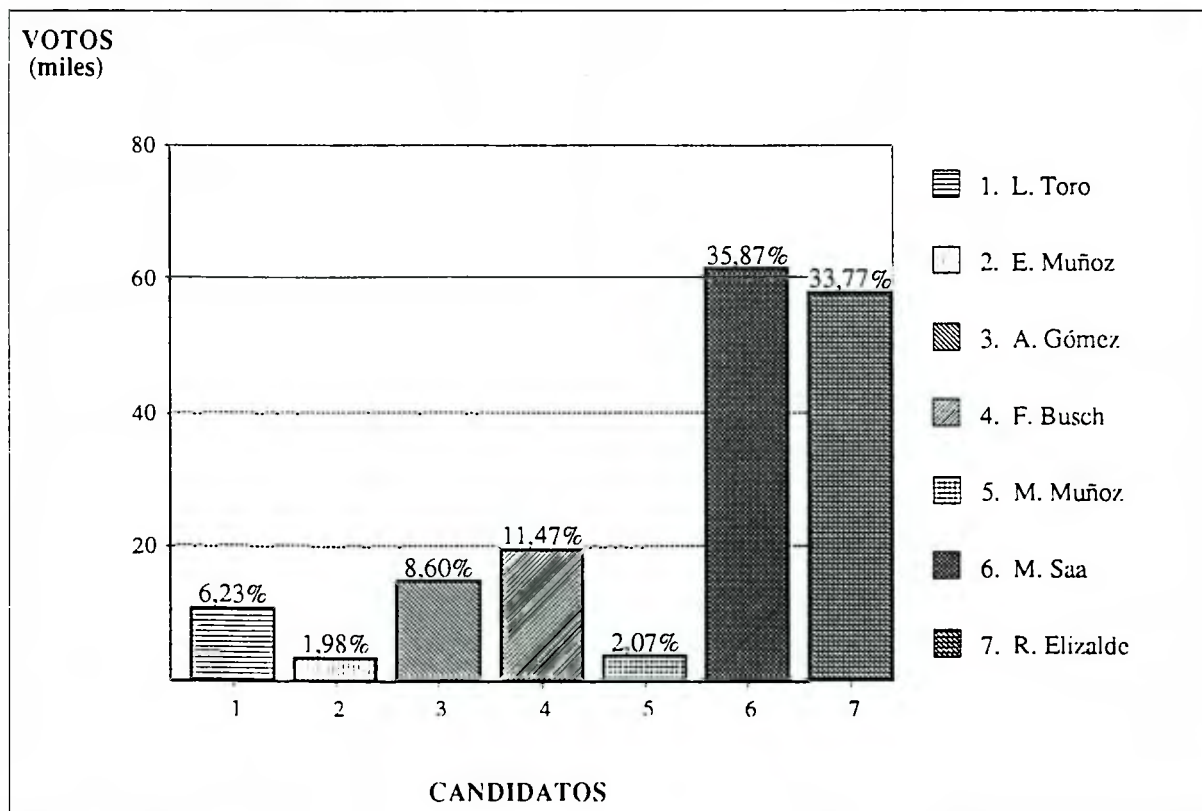

DIPUTADOS 1993
Distrito 17 : Conchali Huechuraba Renca
Resultado por Candidato

Fecha Cómputo : 12/12/93
Hora Cómputo : 09:40

Mesas Escrutadas : 675 (98,54%)
Abstención : 6,81%

Candidato	Partido	Lista	Votos	Mesas	Total	%	Situación
L. Toro	PC	A	5.662	4.991	10.653	6,23	
E. Muñoz	PC	A	1.827	1.566	3.393	1,98	
A. Gómez	UCC	B	7.033	7.680	14.713	8,60	
F. Busch	UCC	B	8.591	11.028	19.619	11,47	
M. Muñoz	AHV	C	1.883	1.658	3.541	2,07	
M. Saa	PPD	D	27.779	33.561	61.340	35,87	P.Electo
R. Elizalde	PDC	D	27.843	29.914	57.757	33,77	P.Electo
VALIDOS			80.618	90.398	171.016	100,00	
Blancos			3.811	4.375	8.186		
Nulos			6.419	7.086	13.505		
ESCRUTADOS			90.848	101.859	192.707