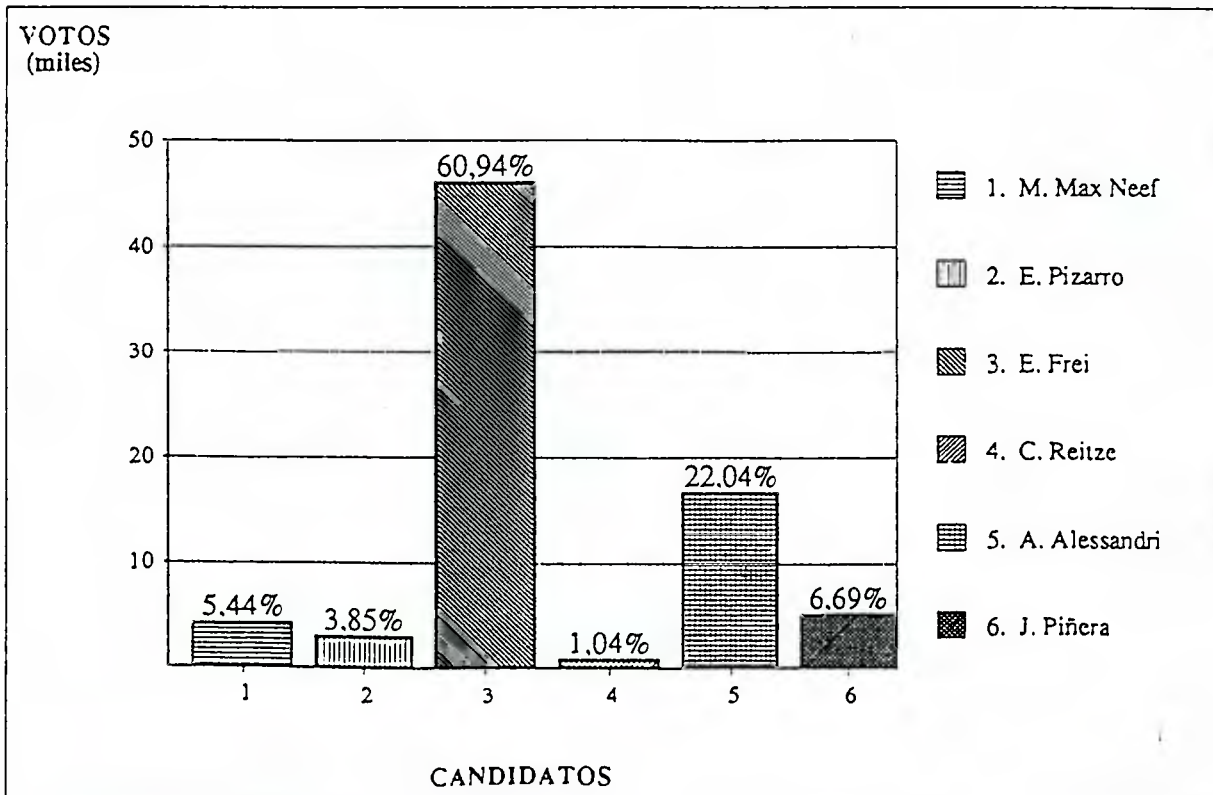

PRESIDENCIAL 1993
XII REGION

Fecha Cómputo : 12/12/93
Hora Cómputo : 09:32

Mesas Escrutadas : 368 (98,92%)
Abstención : 16,70%

Candidato	Hombres	Mujeres	Total	%
M. Max Neef	2.067	2.036	4.103	5,44
E. Pizarro	1.608	1.294	2.902	3,85
E. Frei	23.880	22.077	45.957	60,94
C. Reitze	351	435	786	1,04
A. Alessandri	8.357	8.261	16.618	22,04
J. Piñera	2.822	2.226	5.048	6,69
VALIDOS	39.085	36.329	75.414	100,00
Blancos	640	568	1.208	
Nulos	1.504	1.659	3.163	
ESCRUTADOS	41.229	38.556	79.785