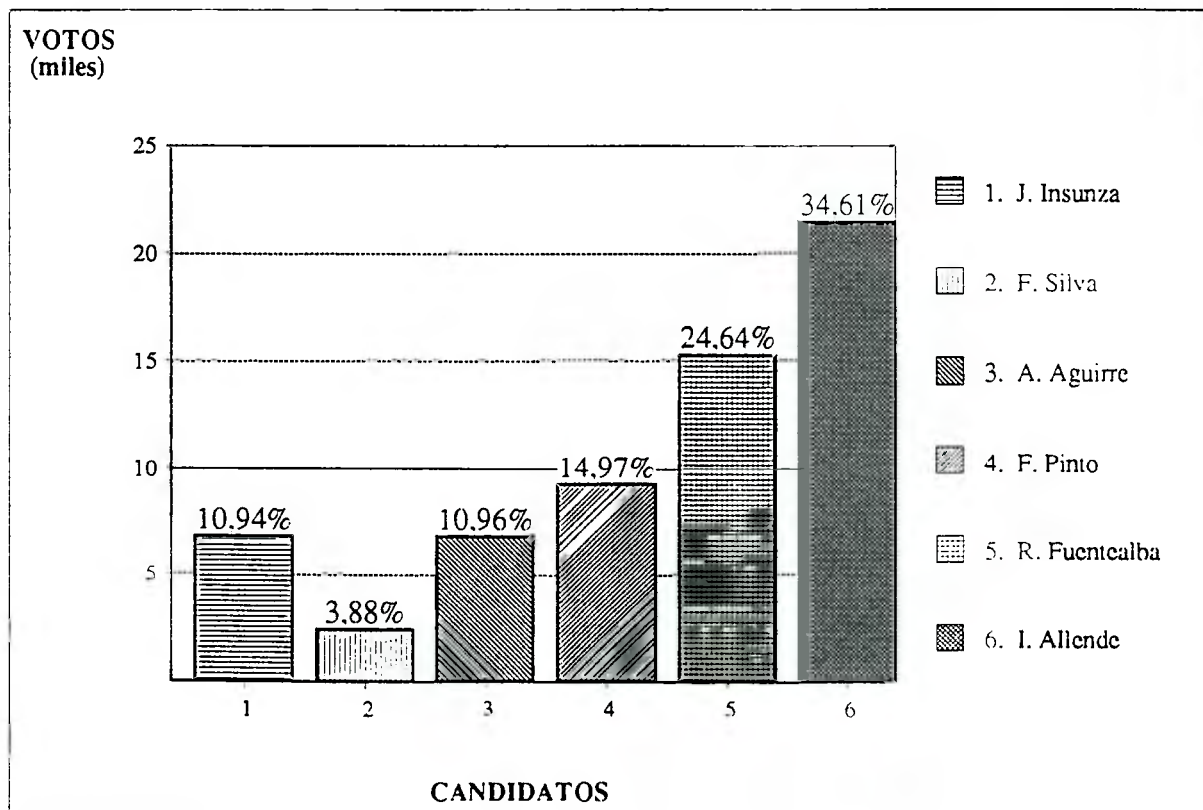

DIPUTADOS 1993
Distrito 09 : Illapel Los Vilos
Resultado por Candidato

Fecha Cómputo : 12/12/93
Hora Cómputo : 09:40

Mesas Escrutadas : 263 (98,50%)
Abstención : 10,87%

Candidato	Partido	Lista	Varones	Mujeres	Total	%	Situación
J. Insunza	PC	A	3.875	2.906	6.781	10,94	
F. Silva	PC	A	1.202	1.204	2.406	3,88	
A. Aguirre	UCC	B	3.342	3.454	6.796	10,96	
F. Pinto	UDI	B	4.203	5.074	9.277	14,97	
R. Fuentealba	PDC	D	7.381	7.894	15.275	24,64	P.Electo
I. Allende	PS	D	10.941	10.510	21.451	34,61	P.Electo
VALIDOS			30.944	31.042	61.986	100,00	
Blancos			1.696	1.585	3.281		
Nulos			1.856	2.015	3.871		
ESCRUTADOS			34.496	34.642	69.138