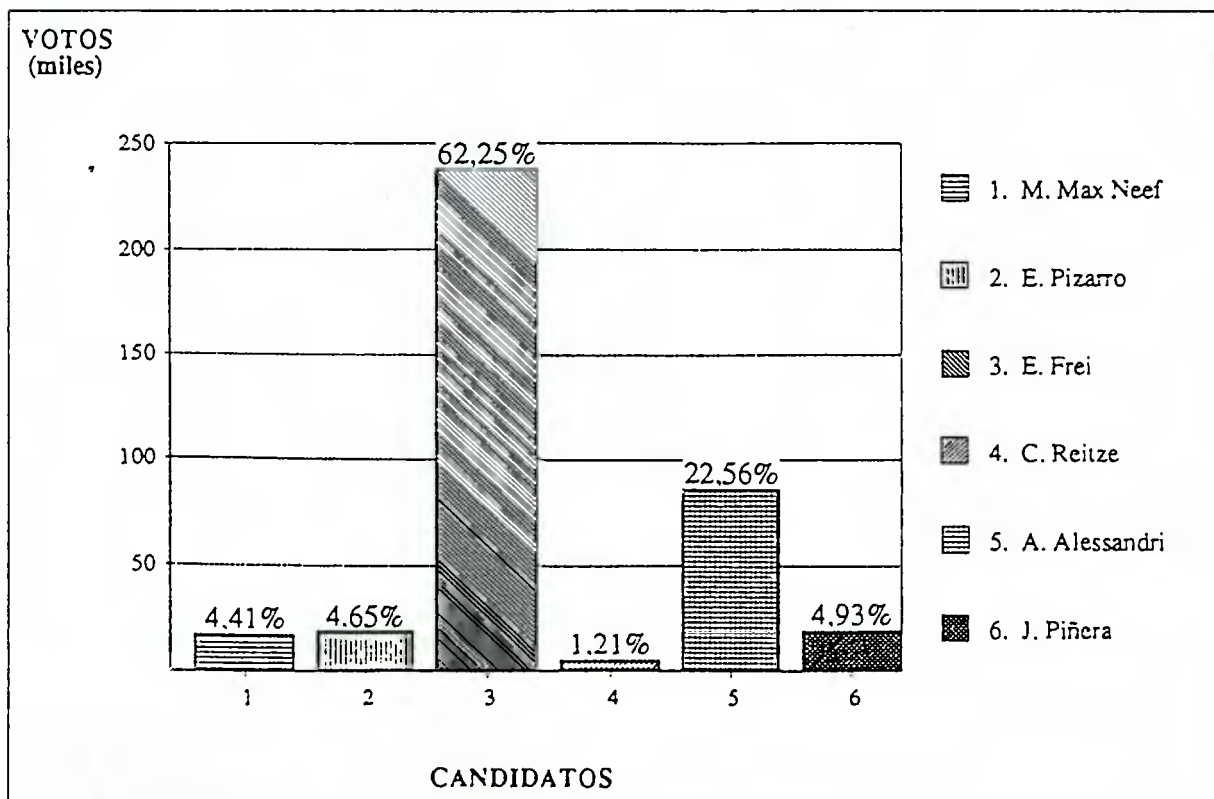

PRESIDENCIAL 1993
REGION METROPOLITANA

Fecha Cómputo : 12/12/93
Hora Cómputo : 09:32

Mesas Escrutadas : 10.101 (98,90%)
Abstención : 7,17%

Candidato	Hombres	Mujeres	Total	%
M. Max Neef	87.506	87.300	174.606	6,41
E. Pizarro	69.424	55.927	125.351	4,60
E. Frei	726.052	837.370	1.563.422	57,37
C. Reitze	10.774	14.198	24.972	0,92
A. Alessandri	269.971	364.914	634.885	23,30
J. Piñera	96.458	105.618	202.076	7,41
VALIDOS	1.259.985	1.465.327	2.725.312	100,00
Blancos	22.211	21.054	43.265	
Nulos	44.990	56.594	101.584	
ESCRUTADOS	1.327.186	1.542.975	2.870.161	

PRESIDENCIAL 1993
VI REGION

Fecha Cómputo : 12/12/93
Hora Cómputo : 09:32

Mesas Escrutadas : 1.406 (99,72%)
Abstención : 5,79%

Candidato	Varones	Mujeres	Total	%
M. Max Neef	8.797	7.955	16.752	4,41
E. Pizarro	10.569	7.114	17.683	4,65
E. Frei	117.977	118.727	236.704	62,25
C. Reitze	2.440	2.162	4.602	1,21
A. Alessandri	38.805	46.965	85.770	22,56
J. Piñera	9.133	9.611	18.744	4,93
VALIDOS	187.721	192.534	380.255	100,00
Blancos	5.005	3.812	8.817	
Nulos	7.069	7.027	14.096	
ESCRUTADOS	199.795	203.373	403.168	