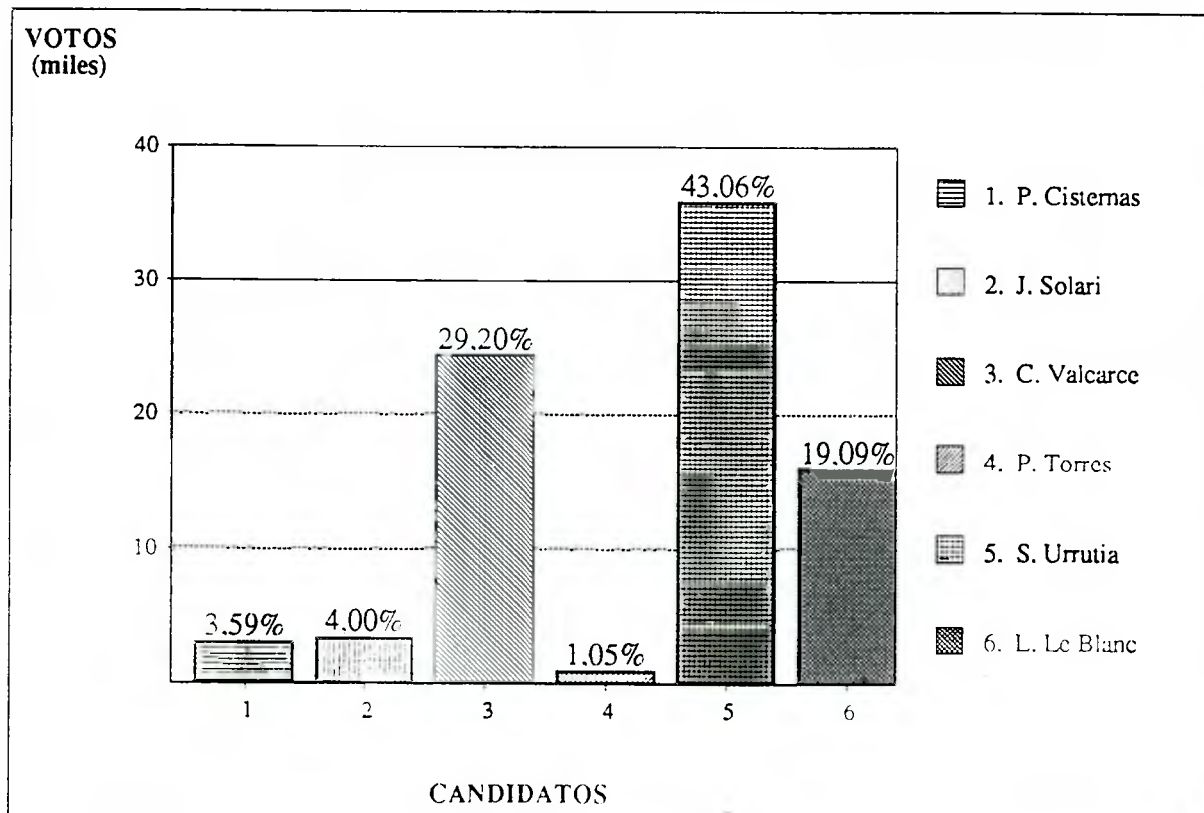

DIPUTADOS 1993
Distrito 01 : Arica Camarones Putre
Resultado por Candidato

Fecha Cómputo : 12/12/93
Hora Cómputo : 09:40

Mesas Escrutadas : 379 (99,74%)
Abstención : 14,23%

Candidato	Partido	Lista	Votos	Votos	Votos	Votos	Votos
P. Cisternas	PC	A	1.711	1.280	2.991	3,59	
J. Solari	IND-B	B	1.572	1.756	3.328	4,00	
C. Valcarce	RN	B	11.827	12.468	24.295	29,20	P.Electo
P. Torres	AHV	C	472	404	876	1,05	
S. Urrutia	PPD	D	17.382	18.450	35.832	43,06	P.Electo
L. Le Blanc	PDC	D	8.165	7.719	15.884	19,09	
VALIDOS			41.129	42.077	83.206	100,00	
Blancos			1.460	1.676	3.136		
Nulos			2.332	2.905	5.237		
ESCRUTADOS			44.921	46.658	91.579