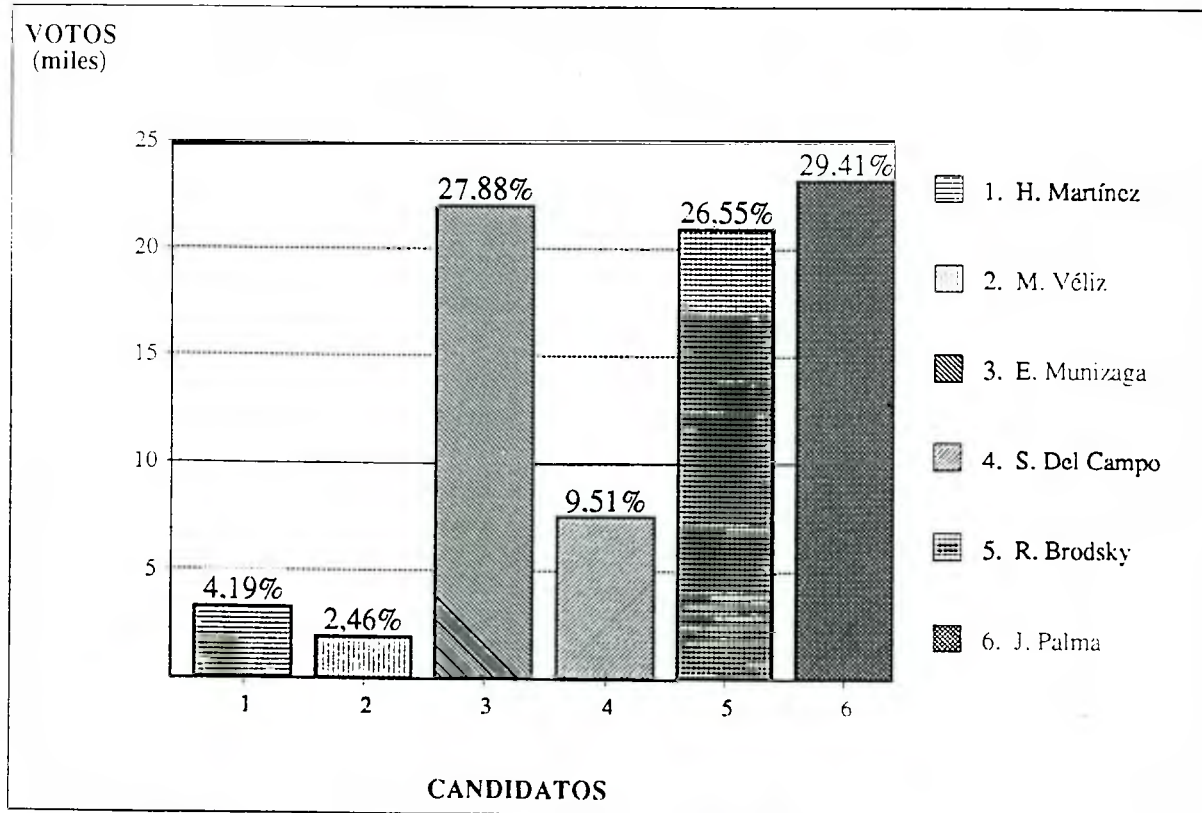

DIPUTADOS 1993
Distrito 07 : La Serena Vicuña
Resultado por Candidato

Fecha Cómputo : 12/12/93
Hora Cómputo : 09:40

Mesas Escrutadas : 304 (95,00%)
Abstención : 8,23%

H. Martínez	PC	A	1.864	1.442	3.306	4,19	
M. Véliz	PC	A	1.086	853	1.939	2,46	
E. Munizaga	RN	B	10.048	11.926	21.974	27,88	P.Electo
S. Del Campo	IND-B	B	2.892	4.604	7.496	9,51	
R. Brodsky	PPD	D	10.275	10.657	20.932	26,55	
J. Palma	PDC	D	10.950	12.233	23.183	29,41	P.Electo
VALIDOS			37.115	41.715	78.830	100,00	
Blancos			1.604	1.413	3.017		
Nulos			2.099	2.137	4.236		
ESCRUTADOS			40.818	45.265	86.083