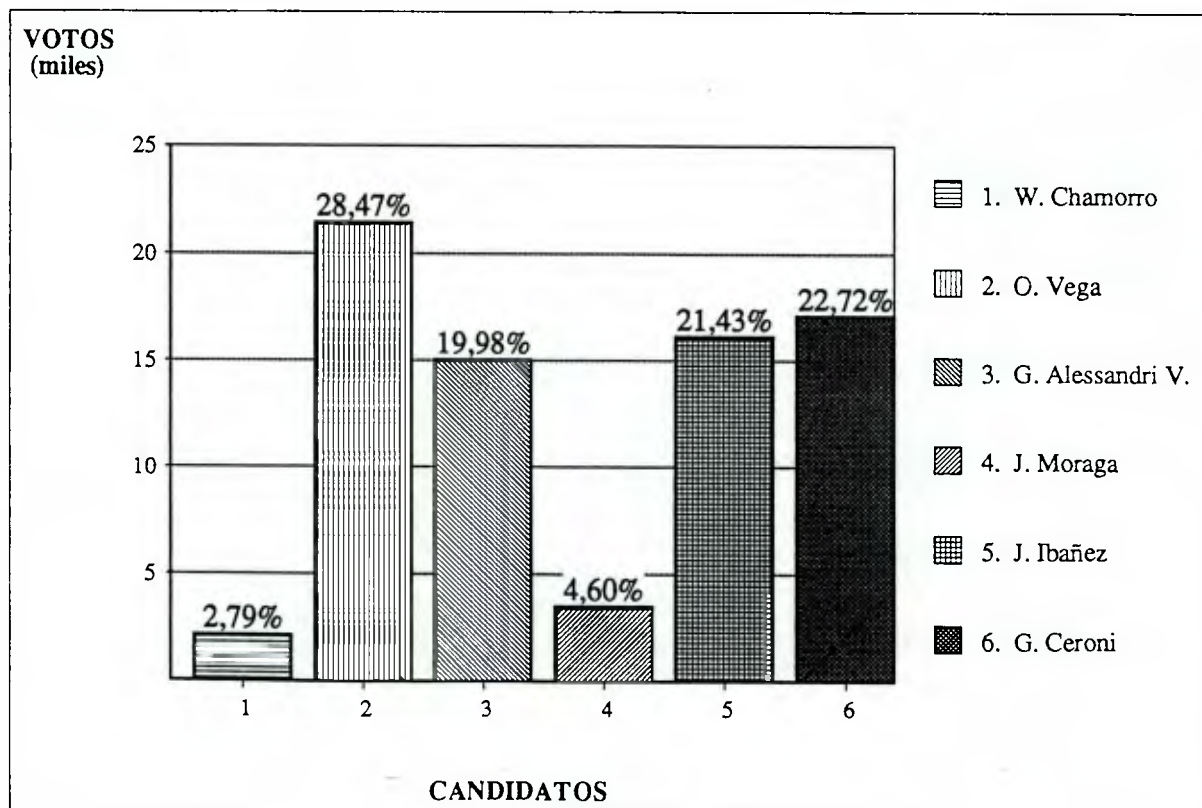

DIPUTADOS 1993
Distrito 40 : Cauquenes Parral Longavi
Resultado por Candidato

Fecha Cómputo : 12/12/93
Hora Cómputo : 09:40

Mesas Escrutadas : 301 (100,00%)
Abstención : 9,17%

Candidato	Partido	List.	Varones	Mujeres	Total	%	Situación
W. Chamorro	PC	A	1.229	869	2.098	2,79	
O. Vega	UDI	B	10.642	10.756	21.398	28,47	P.Electo
G. Alessandri V.	RN	B	7.116	7.904	15.020	19,98	
J. Moraga	IND-C	C	1.684	1.774	3.458	4,60	
J. Ibañez	SD	D	8.316	7.794	16.110	21,43	
G. Ceroni	PPD	D	8.604	8.471	17.075	22,72	P.Electo
VALIDOS			37.591	37.568	75.159	100,00	
Blancos			1.931	1.629	3.560		
Nulos			1.643	1.722	3.365		
ESCRUTADOS			41.165	40.919	82.084		