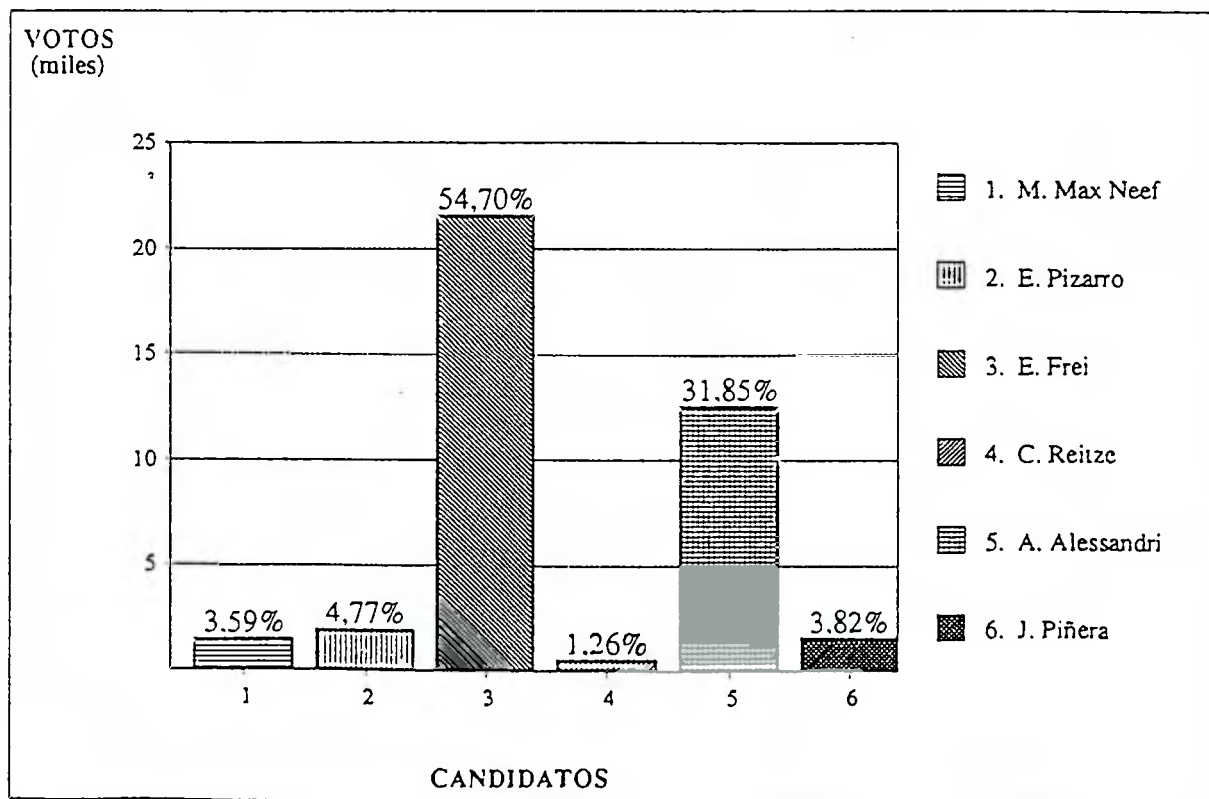

PRESIDENCIAL 1993
X REGION

Fecha Cómputo : 12/12/93
Hora Cómputo : 09:32

Mesas Escrutadas : 1.950 (98,24%)
Abstención : 11,44%

Candidato	Hombres	Mujeres	Total	%
M. Max Neef	10.858	10.936	21.794	4,60
E. Pizarro	9.776	8.105	17.881	3,78
E. Frei	135.226	132.926	268.152	56,65
C. Reitze	3.343	3.553	6.896	1,46
A. Alessandri	65.701	74.937	140.638	29,71
J. Piñera	8.985	9.003	17.988	3,80
VALIDOS	233.889	239.460	473.349	100,00
Blancos	6.082	6.071	12.153	
Nulos	7.817	8.528	16.345	
ESCRUTADOS	247.788	254.059	501.847	

PRESIDENCIAL 1993
XI REGION

Fecha Cómputo : 12/12/93
Hora Cómputo : 09:32

Mesas Escrutadas : 195 (98,98%)
Abstención : 16,72%

Candidato	Hombres	Mujeres	Total	%
M. Max Neef	736	678	1.414	3,59
E. Pizarro	1.027	850	1.877	4,77
E. Frei	11.527	9.989	21.516	54,70
C. Reitze	263	234	497	1,26
A. Alessandri	6.135	6.393	12.528	31,85
J. Piñera	801	701	1.502	3,82
VALIDOS	20.489	18.845	39.334	100,00
Blancos	502	360	862	
Nulos	458	492	950	
ESCRUTADOS	21.449	19.697	41.146	