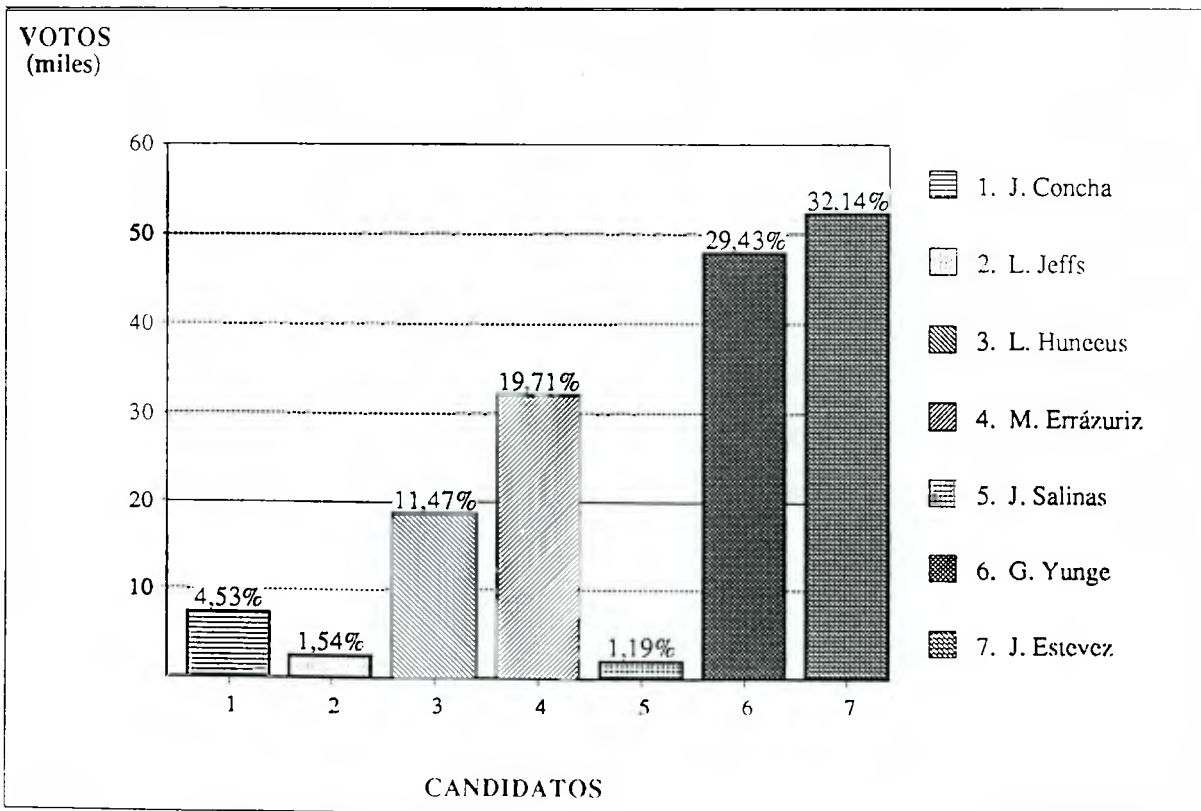

DIPUTADOS 1993
Distrito 29 : La Pintana - Puente Alto
Resultado por Candidato

Fecha Cómputo : 12/12/93
Hora Cómputo : 09:40

Mesas Escrutadas : 616 (99,04%)
Abstención : 6,58%

Candidato	Partido	Lista	Votos	Mesas	Total	Porcentaje	Situación
J. Concha	PC	A	3.933	3.412	7.345	4,53	
L. Jeffs	IND-A	A	1.209	1.289	2.498	1,54	
L. Huneeus	IND-B	B	8.629	9.976	18.605	11,47	
M. Errázuriz	RN	B	13.102	18.867	31.969	19,71	P.Electo
J. Salinas	AHV	C	979	952	1.931	1,19	
G. Yunge	PDC	D	21.964	25.776	47.740	29,43	
J. Estevez	PS	D	25.413	26.733	52.146	32,14	P.Electo
VALIDOS			75.229	87.005	162.234	100,00	
Blancos			3.266	3.326	6.592		
Nulos			5.874	6.525	12.399		
ESCRUTADOS			84.369	96.856	181.225