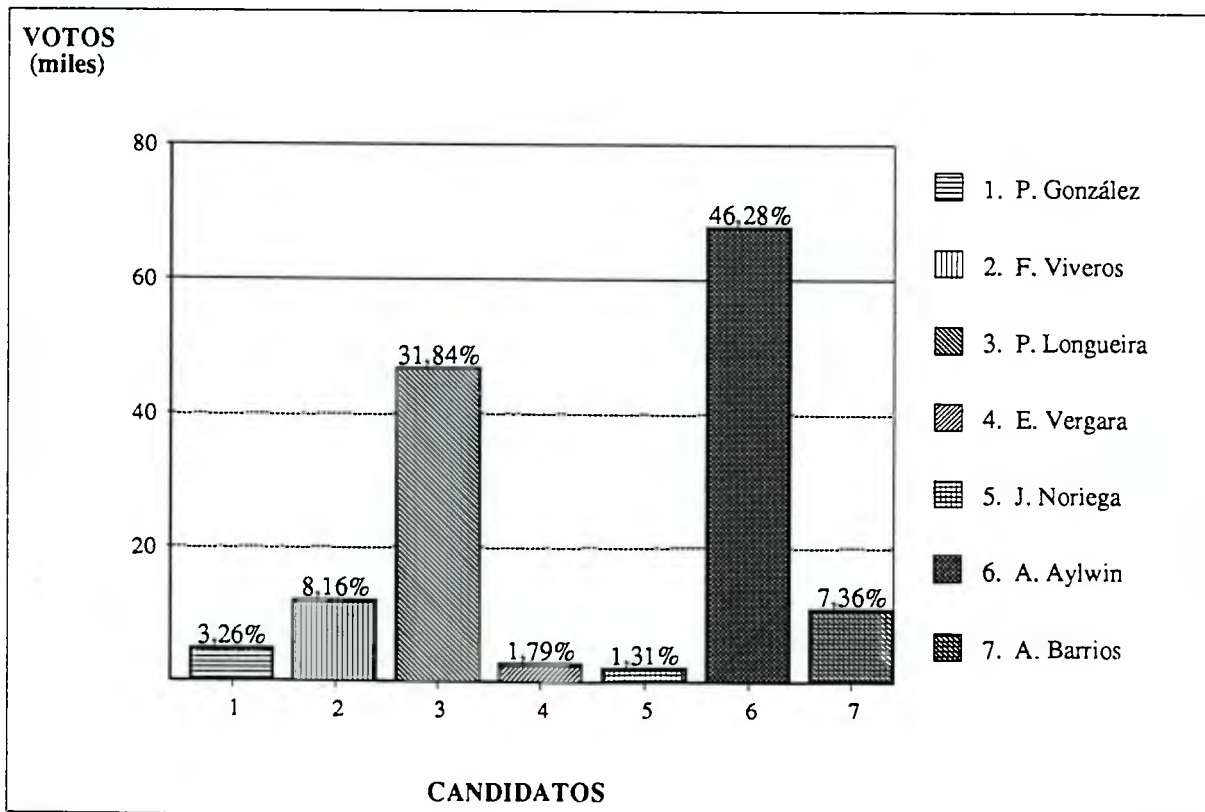

DIPUTADOS 1993
Distrito 30 : San Bernardo Buin Paine
Resultado por Candidato

Fecha Cómputo : 12/12/93
Hora Cómputo : 09:40

Mesas Escrutadas : 551 (98,57%)
Abstención : 6,14%

Candidato	Partido	Lista	Votos	Mujeres	Total	Porcentaje	Observaciones
P. González	PC	A	2.721	2.041	4.762	3,26	
F. Viveros	RN	B	5.932	6.001	11.933	8,16	
P. Longueira	UDI	B	20.135	26.423	46.558	31,84	P.Electo
E. Vergara	IND-C	C	1.406	1.218	2.624	1,79	
J. Noriega	AHV	C	886	1.032	1.918	1,31	
A. Aylwin	PDC	D	33.811	33.867	67.678	46,28	P.Electo
A. Barrios	PS	D	5.854	4.911	10.765	7,36	
VALIDOS			70.745	75.493	146.238	100,00	
Blancos			3.174	2.516	5.690		
Nulos			4.384	3.992	8.376		
ESCRUTADOS			78.303	82.001	160.304