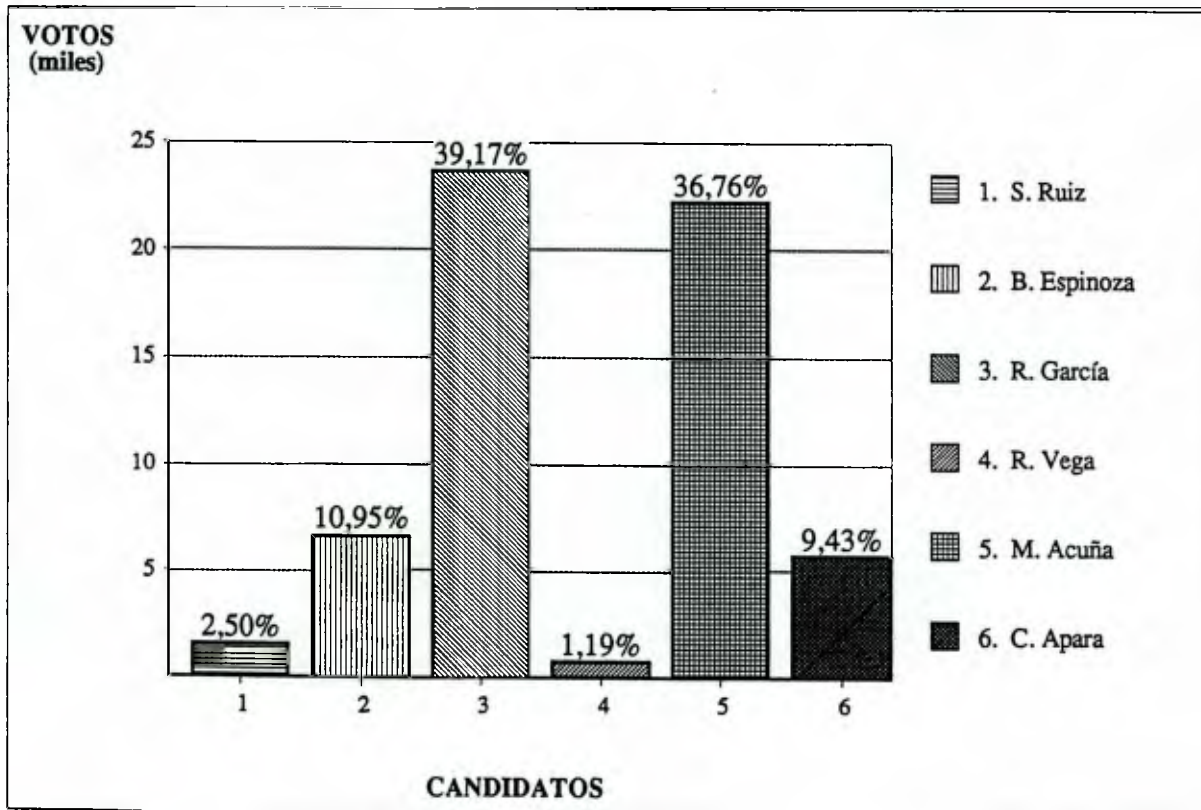

DIPUTADOS 1993
Distrito 52 : Cunco Villarrica Loncoche
Resultado por Candidato

Fecha Cómputo : 12/12/93
Hora Cómputo : 09:40

Mesas Escrutadas : 263 (95,29%)
Abstención : 12,88%

Candidato	Partido	Inst.	Votos	Mil. Votos	Total	%	Situación
S. Ruiz	PC	A	823	686	1.509	2,50	
B. Espinoza	UCC	B	3.197	3.411	6.608	10,95	
R. García	RN	B	11.667	11.966	23.633	39,17	P.Electo
R. Vega	AHV	C	395	323	718	1,19	
M. Acuña	PDC	D	11.196	10.984	22.180	36,76	P.Electo
C. Apará	IND-D	D	2.904	2.783	5.687	9,43	
VALIDOS			30.182	30.153	60.335	100,00	
Blancos			1.629	1.537	3.166		
Nulos			1.323	1.432	2.755		
ESCRUTADOS			33.134	33.122	66.256