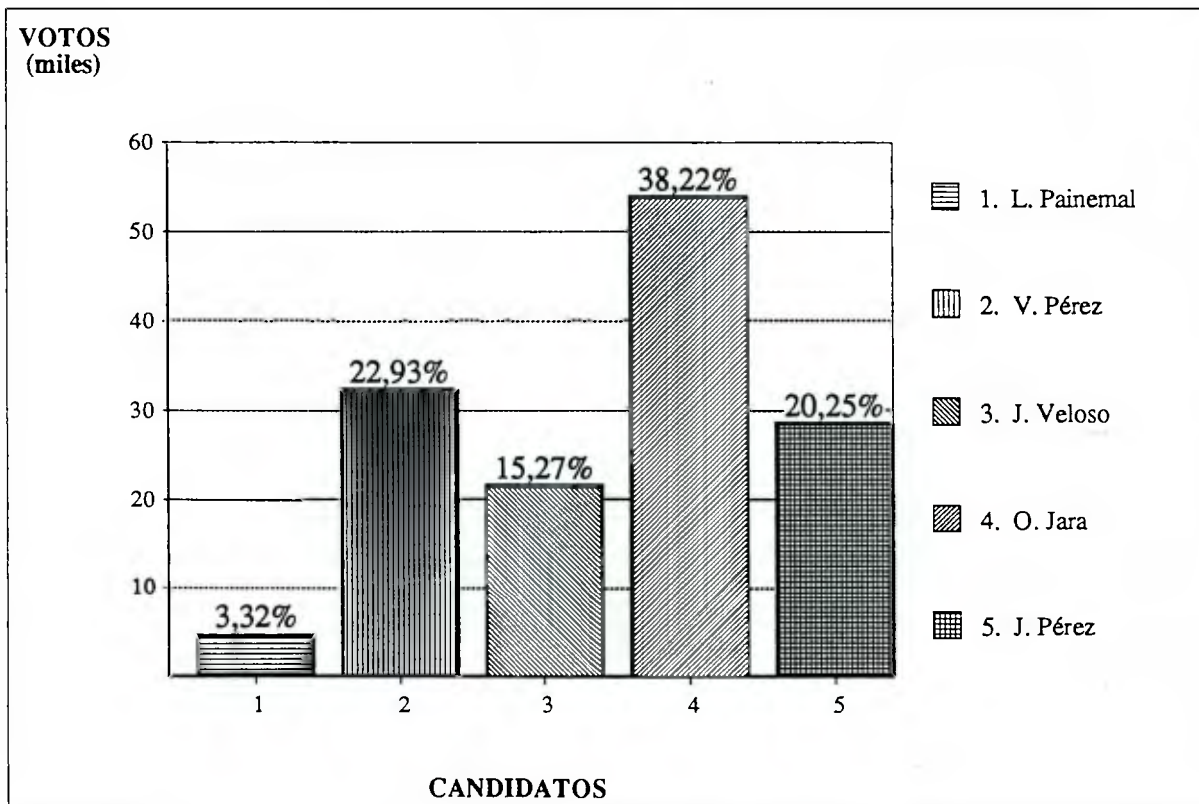

DIPUTADOS 1993
Distrito 47 : Los Angeles Mulchen
Resultado por Candidato

Fecha Cómputo : 12/12/93
Hora Cómputo : 09:40

Mesas Escrutadas : 559 (99,29%)
Abstención : 9,32%

Candidato	Partido	Lista	Votos	Mujeres	Total	%	Situación
L. Painemal	PC	A	2.515	2.158	4.673	3,32	
V. Pérez	UDI	B	14.646	17.595	32.241	22,93	P.Electo
J. Veloso	RN	B	10.208	11.271	21.479	15,27	
O. Jara	PPD	D	27.079	26.664	53.743	38,22	P.Electo
J. Pérez	PR	D	14.917	13.563	28.480	20,25	
VALIDOS			69.365	71.251	140.616	100,00	
Blancos			3.305	2.683	5.988		
Nulos			4.149	4.341	8.490		
ESCRUTADOS			76.819	78.275	155.094