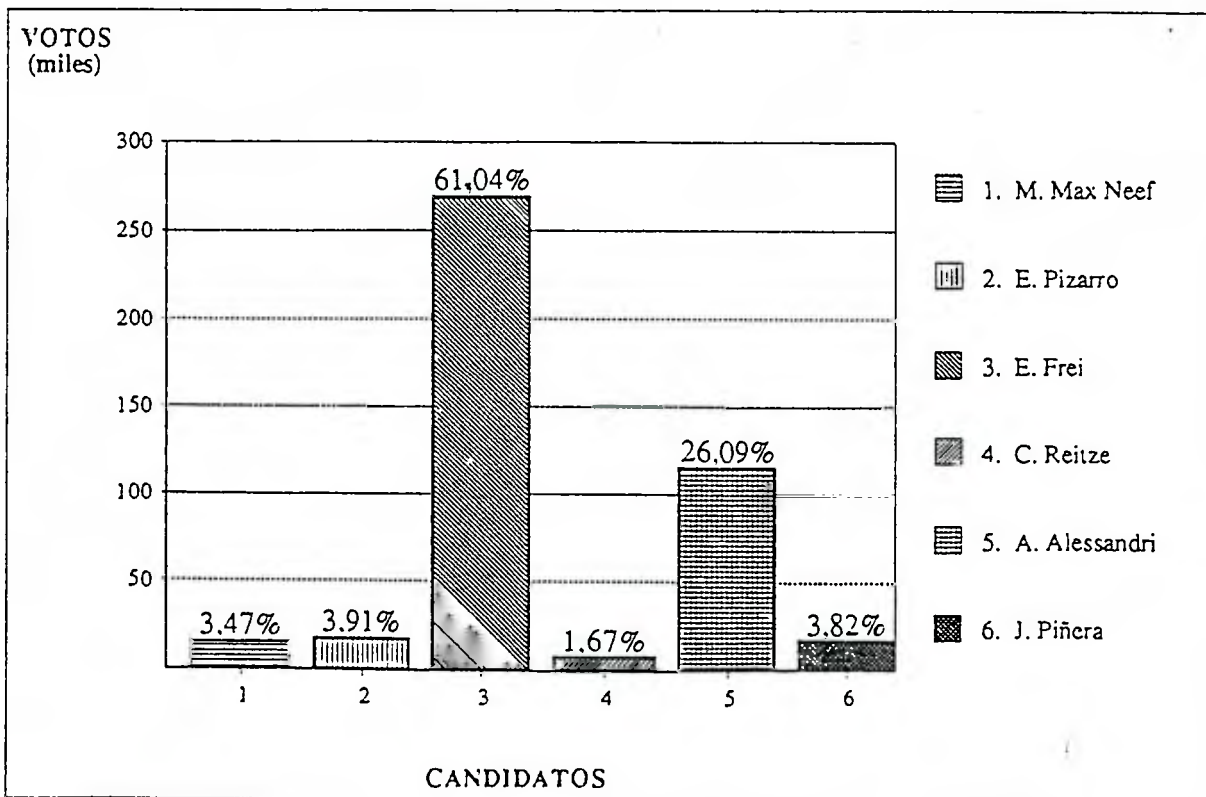

PRESIDENCIAL 1993
VII REGION

Fecha Cómputo : 12/12/93
Hora Cómputo : 09:32

Mesas Escrutadas : 1.678 (99,41%)
Abstención : 8,35%

Candidato	Escrutados	Abstenciones	Total	%
M. Max Neef	7.988	7.301	15.289	3,47
E. Pizarro	9.942	7.282	17.224	3,91
E. Frei	134.144	134.675	268.819	61,04
C. Reitze	4.098	3.268	7.366	1,67
A. Alessandri	52.376	62.517	114.893	26,09
J. Piñera	8.151	8.658	16.809	3,82
VALIDOS	216.699	223.701	440.400	100,00
Blancos	5.505	4.558	10.063	
Nulos	8.400	8.252	16.652	
ESCRUTADOS	230.604	236.511	467.115