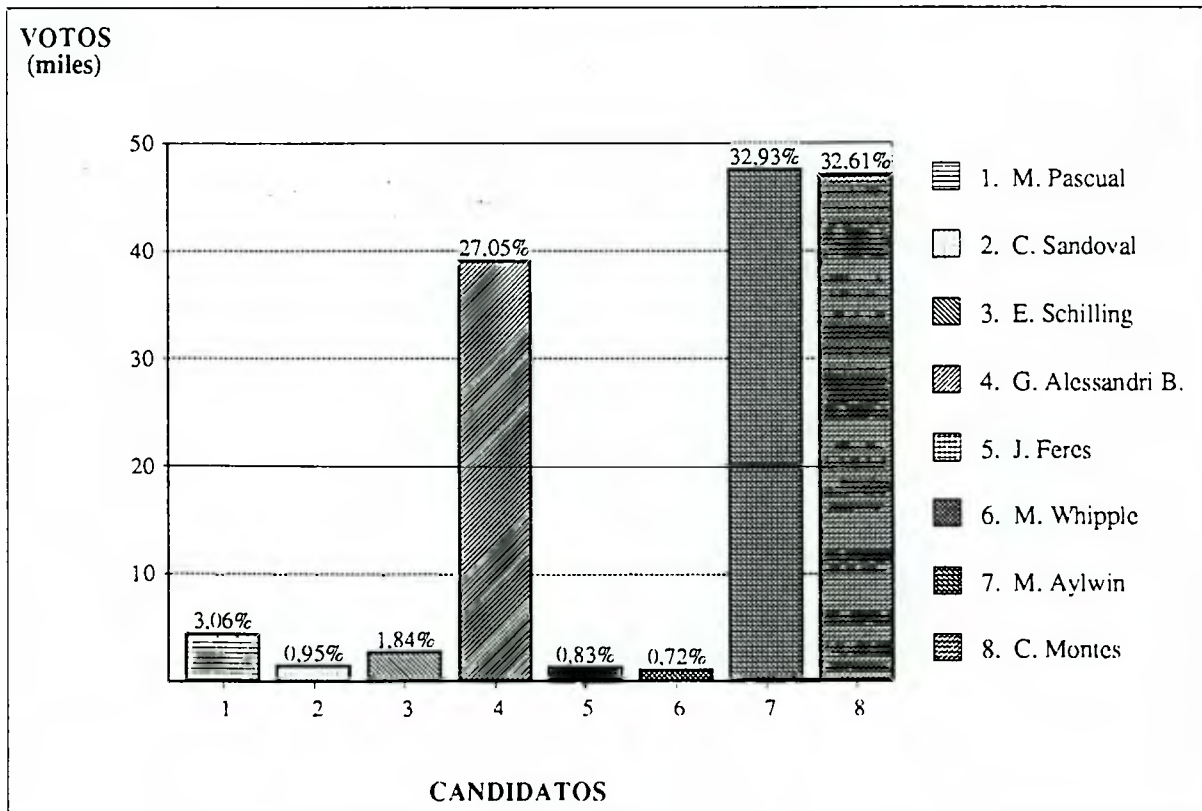

DIPUTADOS 1993
Distrito 26 : La Florida
Resultado por Candidato

Fecha Cómputo : 12/12/93
Hora Cómputo : 09:40

Mesas Escrutadas : 525 (98,31%)
Abstención : 6,20%

Candidato	Partido	Lista	Varones	Mujeres	Total	%	Situación
M. Pascual	PC	A	2.402	2.009	4.411	3,06	
C. Sandoval	IND-A	A	645	726	1.371	0,95	
E. Schilling	PN	B	1.246	1.401	2.647	1,84	
G. Alessandri B.	RN	B	17.060	21.957	39.017	27,05	
J. Feres	AHV	C	623	578	1.201	0,83	
M. Whipple	IND-C	C	433	612	1.045	0,72	
M. Aylwin	PDC	D	21.119	26.381	47.500	32,93	P.Electo
C. Montes	PS	D	22.482	24.551	47.033	32,61	P.Electo
VALIDOS			66.010	78.215	144.225	100,00	
Blancos			1.579	1.680	3.259		
Nulos			3.671	4.187	7.858		
ESCRUTADOS			71.260	84.082	155.342