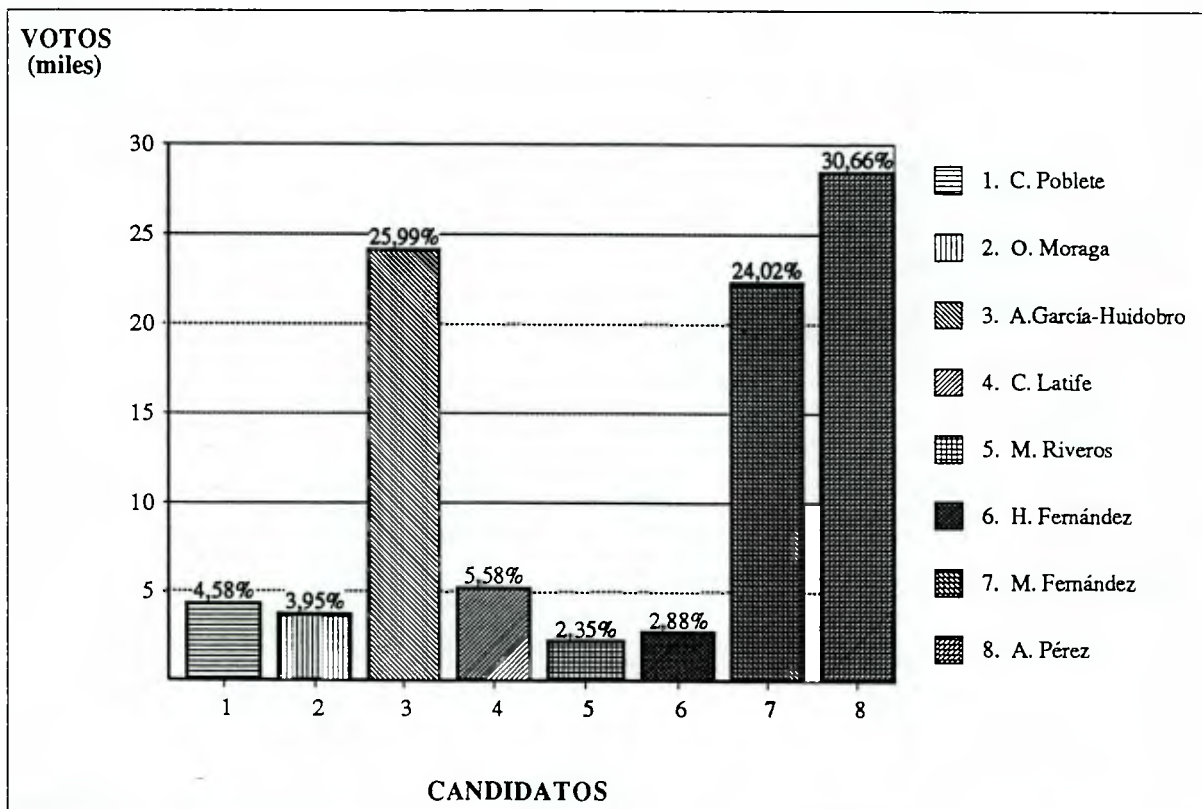

DIPUTADOS 1993
Distrito 32 : Rancagua
Resultado por Candidato

Fecha Cómputo : 12/12/93
Hora Cómputo : 09:40

Mesas Escrutadas : 353 (98,88%)
Abstención : 6,57%

Candidato	Partido	Lista	Varones	Mujeres	Total	%	Situación
C. Poblete	PC	A	2.349	1.901	4.250	4,58	
O. Moraga	IND-A	A	2.135	1.527	3.662	3,95	
A.García-Huidobro	UCC	B	10.302	13.792	24.094	25,99	P.Electo
C. Latife	UCC	B	2.526	2.647	5.173	5,58	
M. Riveros	AHV	C	1.108	1.069	2.177	2,35	
H. Fernández	IND-C	C	1.617	1.054	2.671	2,88	
M. Fernández	PDC	D	10.417	11.853	22.270	24,02	
A. Pérez	PS	D	13.053	15.371	28.424	30,66	P.Electo
VALIDOS			43.507	49.214	92.721	100,00	
Blancos			1.517	1.352	2.869		
Nulos			3.756	3.639	7.395		
ESCRUTADOS			48.780	54.205	102.985