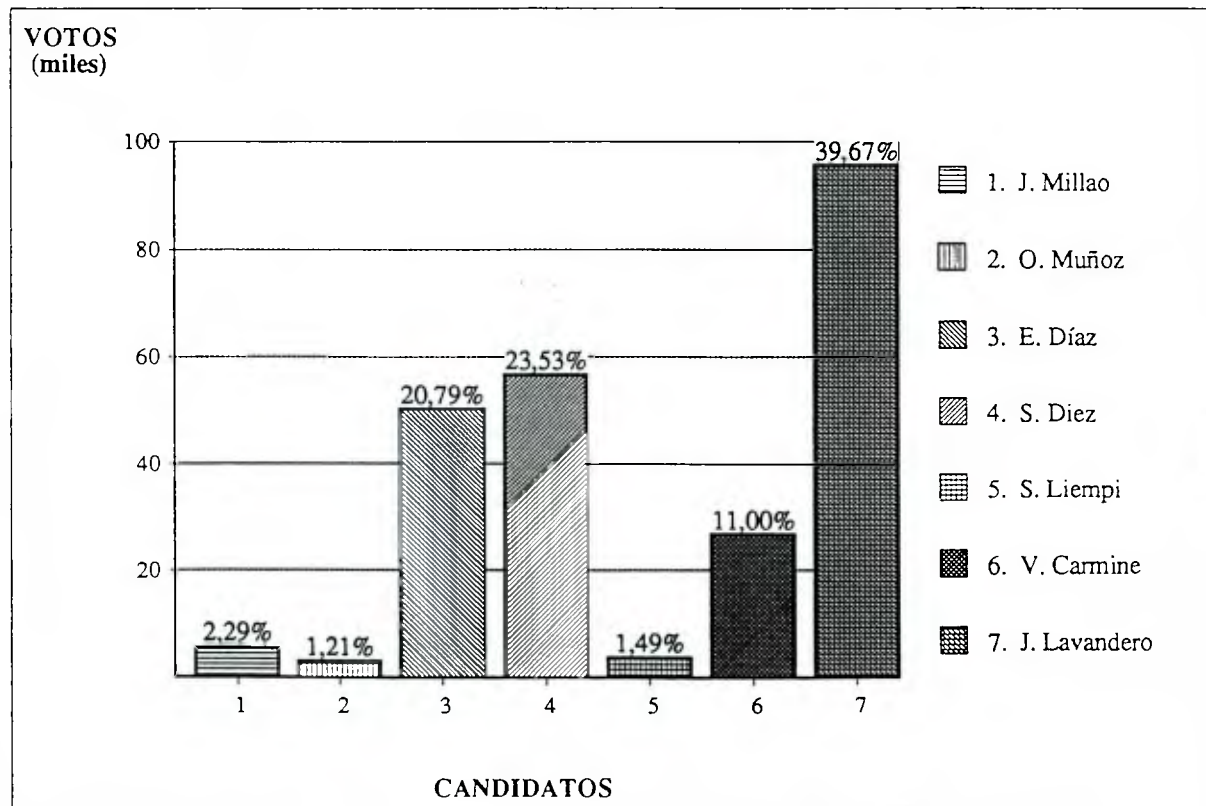

SENADORES 1993
Circ. 15 : IX Sur , Temuco Villarrica
Resultado por Candidato

Fecha Cómputo : 12/12/93
Hora Cómputo : 09:36

Mesas Escrutadas : 1.011 (97,02%)
Abstención : 11,74%

Candidato	Partido	Clas.	Votos	Multas	Total	%	Situación
J. Millao	PC	A	3.070	2.448	5.518	2,29	
O. Muñoz	MAPU	A	1.662	1.258	2.920	1,21	
E. Díaz	PSUR	B	24.415	25.598	50.013	20,79	
S. Diez	RN	B	25.752	30.860	56.612	23,53	P.Electo
S. Liempi	IND-C	C	1.844	1.752	3.596	1,49	
V. Carmine	IND-D	D	13.823	12.647	26.470	11,00	
J. Lavandero	PDC	D	46.001	49.430	95.431	39,67	P.Electo
VALIDOS			116.567	123.993	240.560	100,00	
Blancos			4.906	4.872	9.778		
Nulos			5.365	6.631	11.996		
ESCRUTADOS			126.838	135.496	262.334