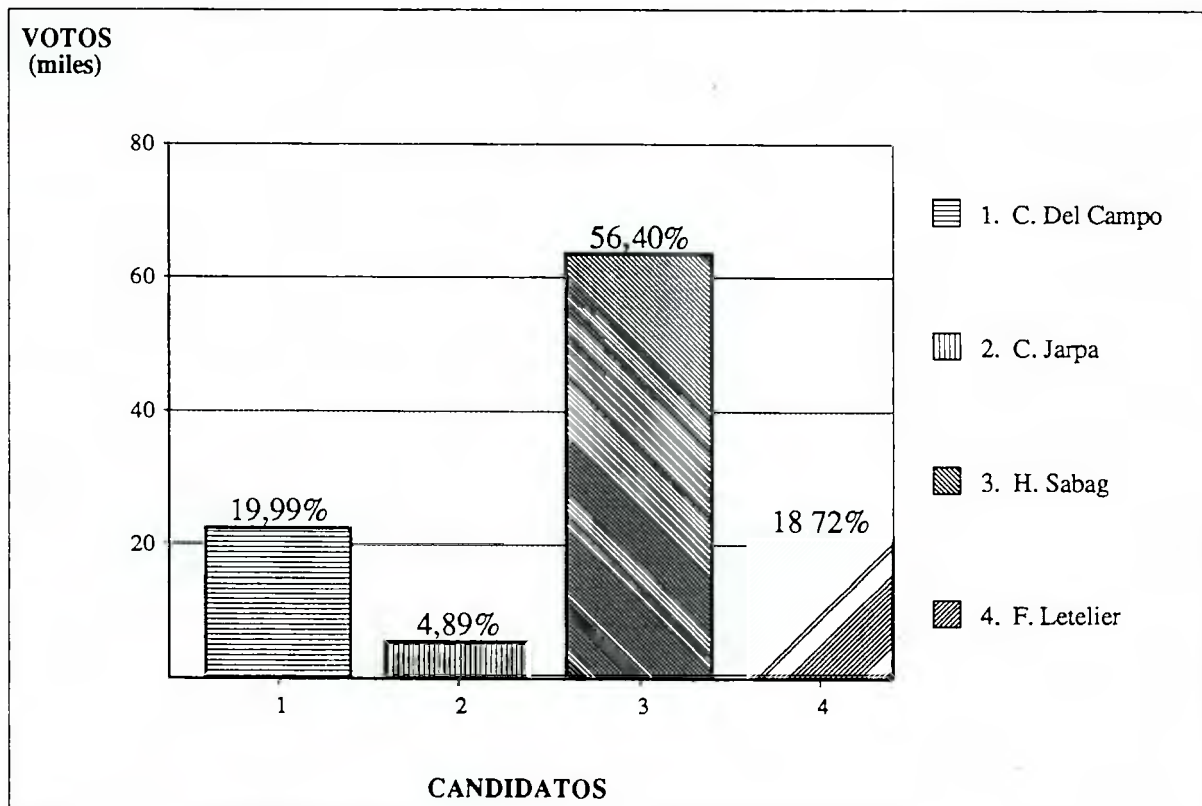

DIPUTADOS 1993
Distrito 42 : San Carlos Bulnes Yumbel
Resultado por Candidato

Fecha Cómputo : 12/12/93
Hora Cómputo : 09:40

Mesas Escrutadas : 471 (99,58%)
Abstención : 9,07%

Candidato	Partido	Lista	Votos	Mil. Votos	Total	%	Situación
C. Del Campo	UCC	B	10.583	11.879	22.462	19,99	
C. Jarpa	IND-B	B	2.681	2.815	5.496	4,89	
H. Sabag	PDC	D	32.614	30.747	63.361	56,40	P.Electo
F. Letelier	PPD	D	10.811	10.219	21.030	18,72	P.Electo
VALIDOS			56.689	55.660	112.349	100,00	
Blancos			2.768	2.074	4.842		
Nulos			3.606	3.261	6.867		
ESCRUTADOS			63.063	60.995	124.058