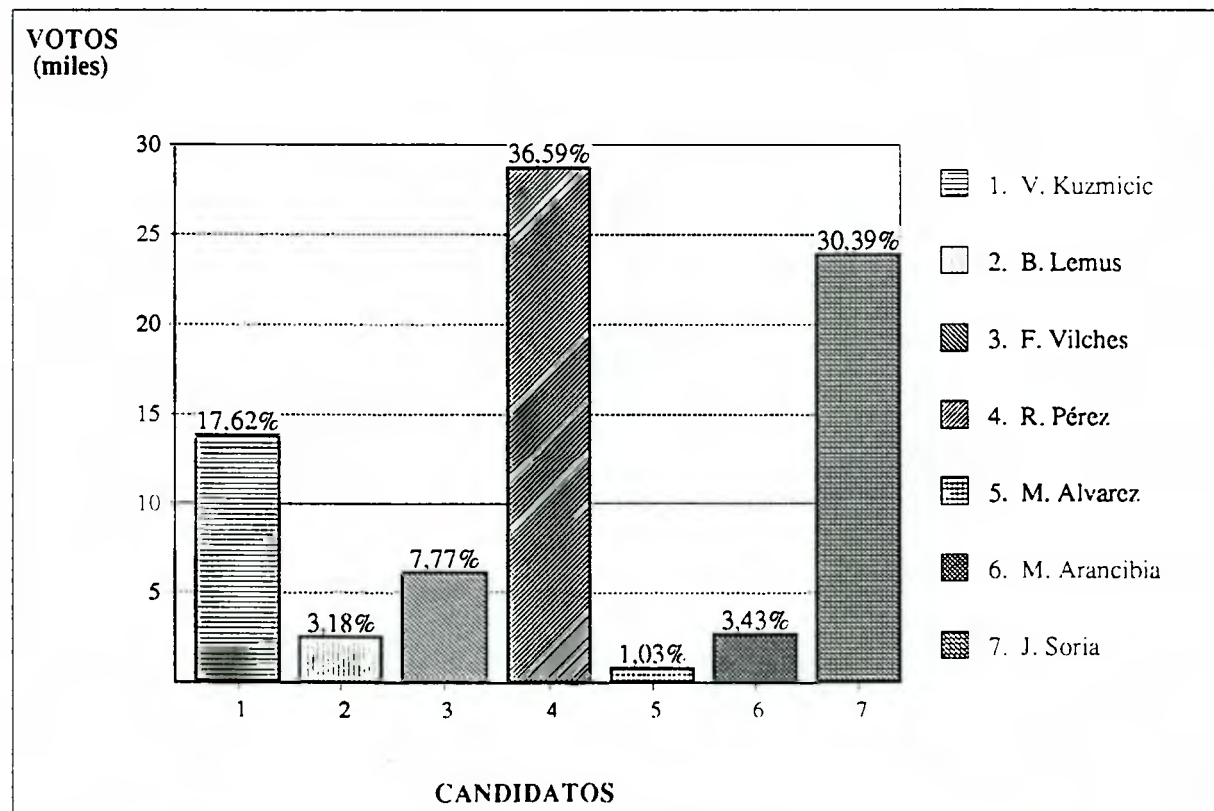

DIPUTADOS 1993
Distrito 02 : Iquique Pica P.Almonte
Resultado por Candidato

Fecha Cómputo : 12/12/93
Hora Cómputo : 09:40

Mesas Escrutadas : 339 (98,55%)
Abstención : 12,66%

Candidato	Partido	Lista	Votos	Multas	Total	Porcentaje	Resultado
V. Kuzmicic	IND-A	A	6.878	6.937	13.815	17,62	
B. Lemus	PC	A	1.379	1.114	2.493	3,18	
F. Vilches	UCC	B	2.767	3.323	6.090	7,77	
R. Pérez	RN	B	14.153	14.538	28.691	36,59	P.Electo
M. Alvarez	AHV	C	437	370	807	1,03	
M. Arancibia	SD	D	1.306	1.382	2.688	3,43	
J. Soria	PPD	D	12.007	11.825	23.832	30,39	P.Electo
VALIDOS			38.927	39.489	78.416	100,00	
Blancos			1.238	1.292	2.530		
Nulos			1.551	1.725	3.276		
ESCRUTADOS			41.716	42.506	84.222