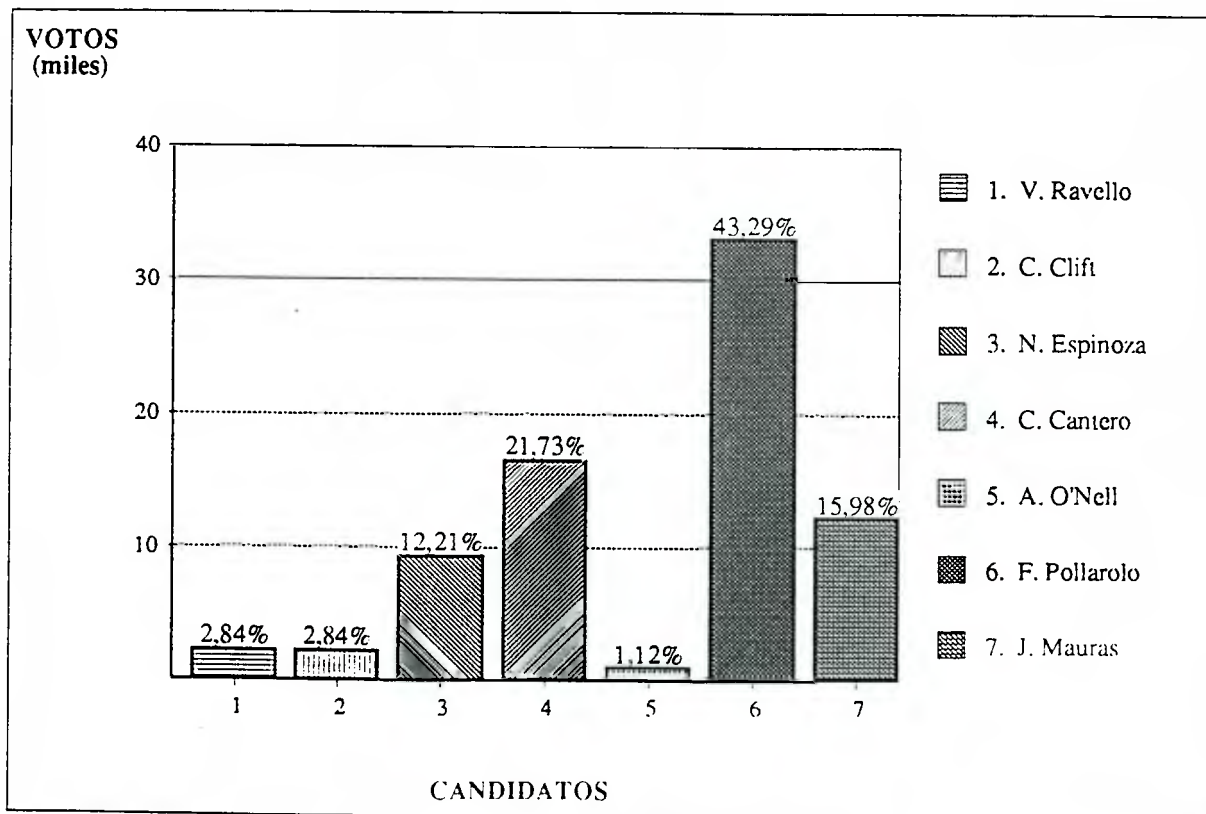

DIPUTADOS 1993
Distrito 03 : Tocopilla Calama
Resultado por Candidato

Fecha Cómputo : 12/12/93
Hora Cómputo : 09:40

Mesas Escrutadas : 343 (95,28%)
Abstención : 14,28%

Candidato	Partido	Lista	Votos	Votos	Votos	Votos	
V. Ravello	PC	A	1.281	883	2.164	2,84	
C. Clift	IND-A	A	1.339	830	2.169	2,84	
N. Espinoza	UDI	B	4.349	4.966	9.315	12,21	
C. Cantero	RN	B	7.715	8.864	16.579	21,73	P.Electo
A. O'Neill	AHV	C	449	406	855	1,12	
F. Pollarolo	IND-D	D	17.561	15.470	33.031	43,29	P.Electo
J. Mauras	PR	D	6.096	6.099	12.195	15,98	
VALIDOS			38.790	37.518	76.308	100,00	
Blancos			1.094	1.277	2.371		
Nulos			2.950	2.921	5.871		
ESCRUTADOS			42.834	41.716	84.550