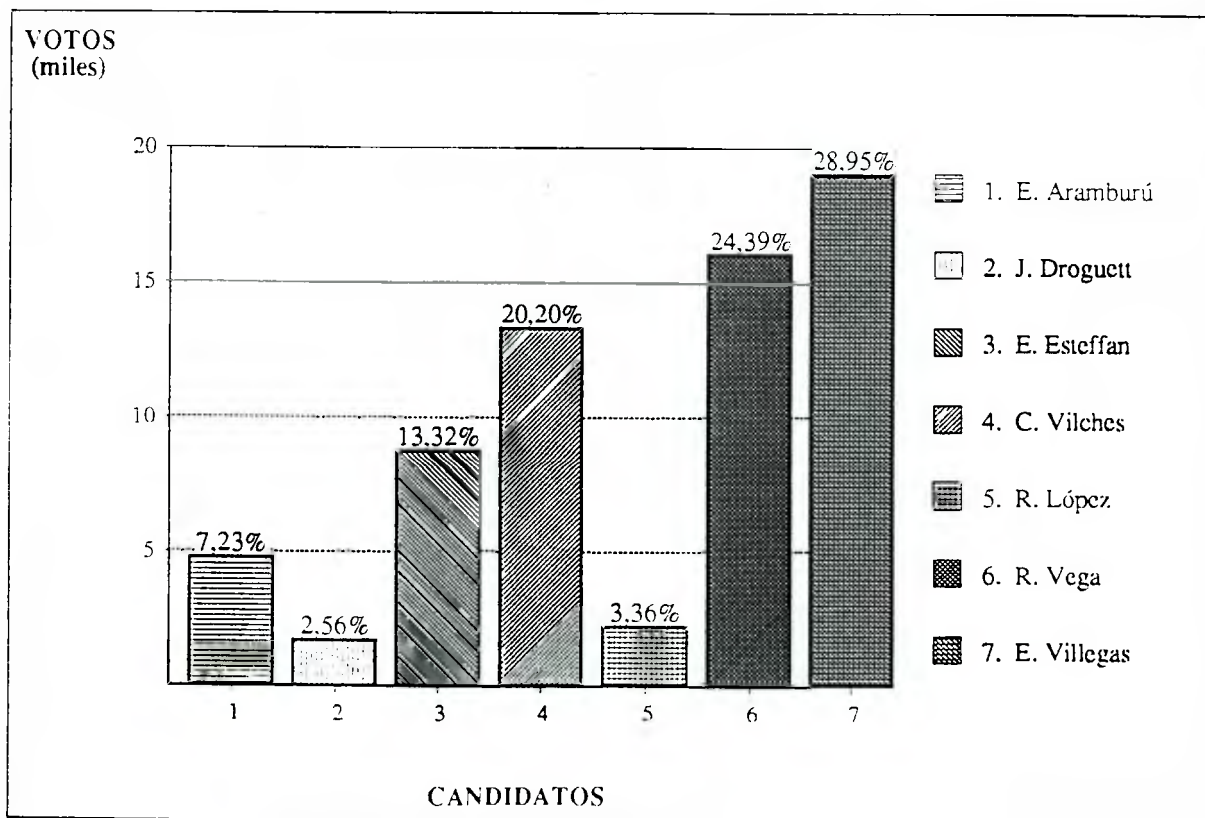

DIPUTADOS 1993
Distrito 05 : Chañaral Copiapo
Resultado por Candidato

Fecha Cómputo : 12/12/93
Hora Cómputo : 09:40

Mesas Escrutadas : 277 (99,64%)
Abstención : 11,18%

Candidato	Partido	Lista	Votos	Mesas	Escrutados	%	Situación
E. Aramburú	PC	A	2.718	2.030	4.748	7,23	
J. Droguett	IND-A	A	930	754	1.684	2,56	
E. Esteffan	UDI	B	3.806	4.942	8.748	13,32	
C. Vilches	RN	B	6.174	7.099	13.273	20,20	P.Electo
R. López	ME	C	1.183	1.023	2.206	3,36	
R. Vega	PS	D	8.525	7.496	16.021	24,39	
E. Villegas	PDC	D	9.099	9.919	19.018	28,95	P.Electo
VALIDOS			32.435	33.263	65.698	100,00	
Blancos			1.362	1.391	2.753		
Nulos			1.685	1.828	3.513		
ESCRUTADOS			35.482	36.482	71.964		