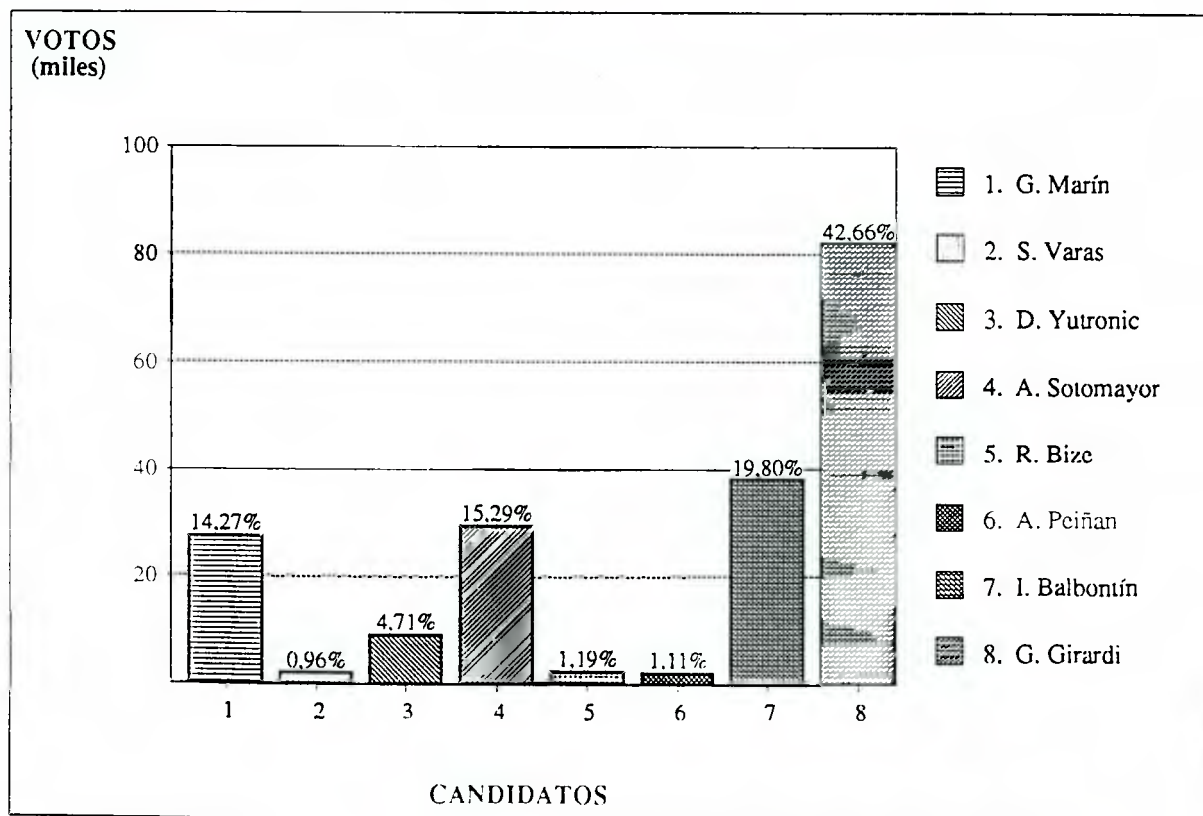

DIPUTADOS 1993
Distrito 18 : Cerro Navia Quinta Normal
Resultado por Candidato

Fecha Cómputo : 12/12/93
Hora Cómputo : 09:40

Mesas Escrutadas : 735 (98,13%)
Abstención : 6,80%

Candidato	Partido	Lista	Varones	Mujeres	Total	%	Situación
G. Marín	PC	A	14.816	12.564	27.380	14,27	
S. Varas	PC	A	912	937	1.849	0,96	
D. Yutronic	UCC	B	4.039	5.006	9.045	4,71	
A. Sotomayor	RN	B	12.951	16.400	29.351	15,29	
R. Bize	AHV	C	1.126	1.165	2.291	1,19	
A. Peñan	IND-C	C	1.002	1.130	2.132	1,11	
I. Balbontín	PDC	D	18.746	19.247	37.993	19,80	P.Electo
G. Girardi	PPD	D	35.472	46.393	81.865	42,66	P.Electo
VALIDOS			89.064	102.842	191.906	100,00	
Blancos			3.340	3.772	7.112		
Nulos			6.104	7.069	13.173		
ESCRUTADOS			98.508	113.683	212.191