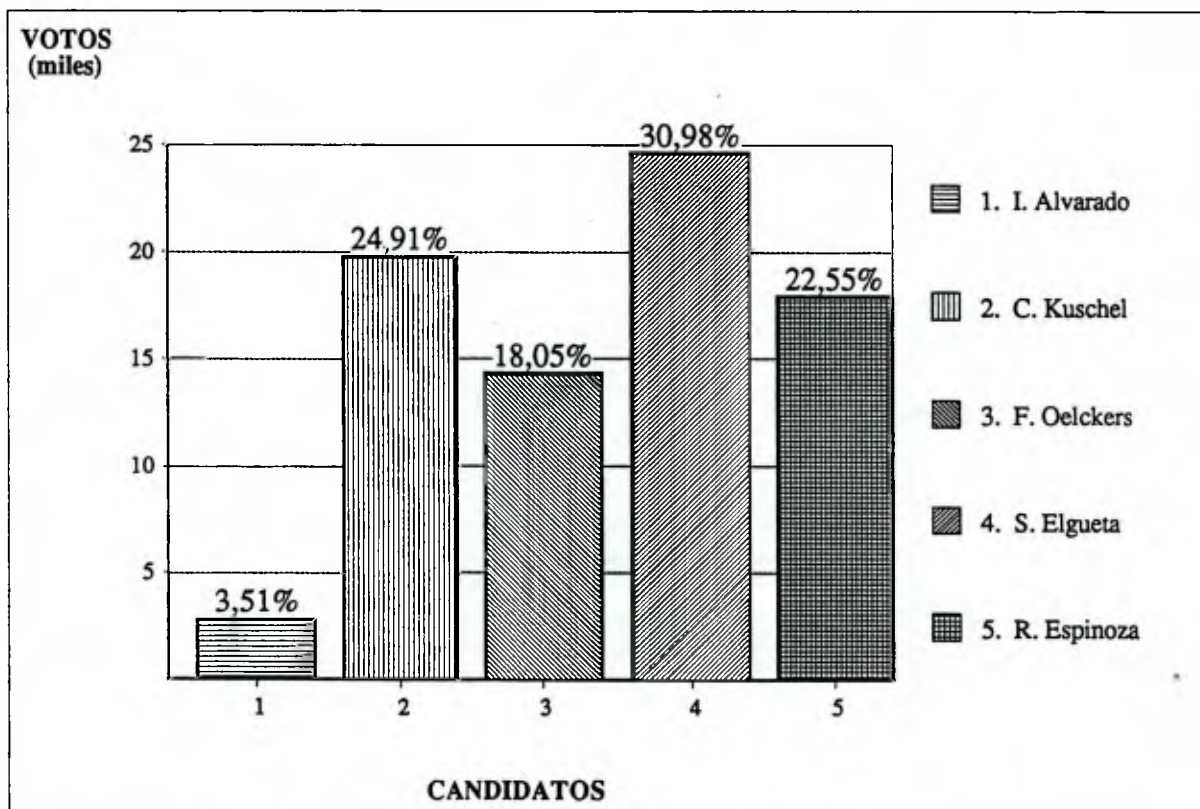

DIPUTADOS 1993
Distrito 57 : Puerto Montt Calbuco
Resultado por Candidato

Fecha Cómputo : 12/12/93
Hora Cómputo : 09:40

Mesas Escrutadas : 348 (97,48%)
Abstención : 12,56%

Candidato	Partido	Lista	Varones	Mujeres	Total	%	Situación
I. Alvarado	PC	A	1.497	1.288	2.785	3,51	
C. Kuschel	RN	B	8.882	10.878	19.760	24,91	P.Electo
F. Oelckers	UDI	B	7.011	7.312	14.323	18,05	
S. Elgueta	PDC	D	12.380	12.198	24.578	30,98	P.Electo
R. Espinoza	PS	D	9.139	8.747	17.886	22,55	
VALIDOS			38.909	40.423	79.332	100,00	
Blancos			2.234	2.015	4.249		
Nulos			2.404	2.180	4.584		
ESCRUTADOS			43.547	44.618	88.165