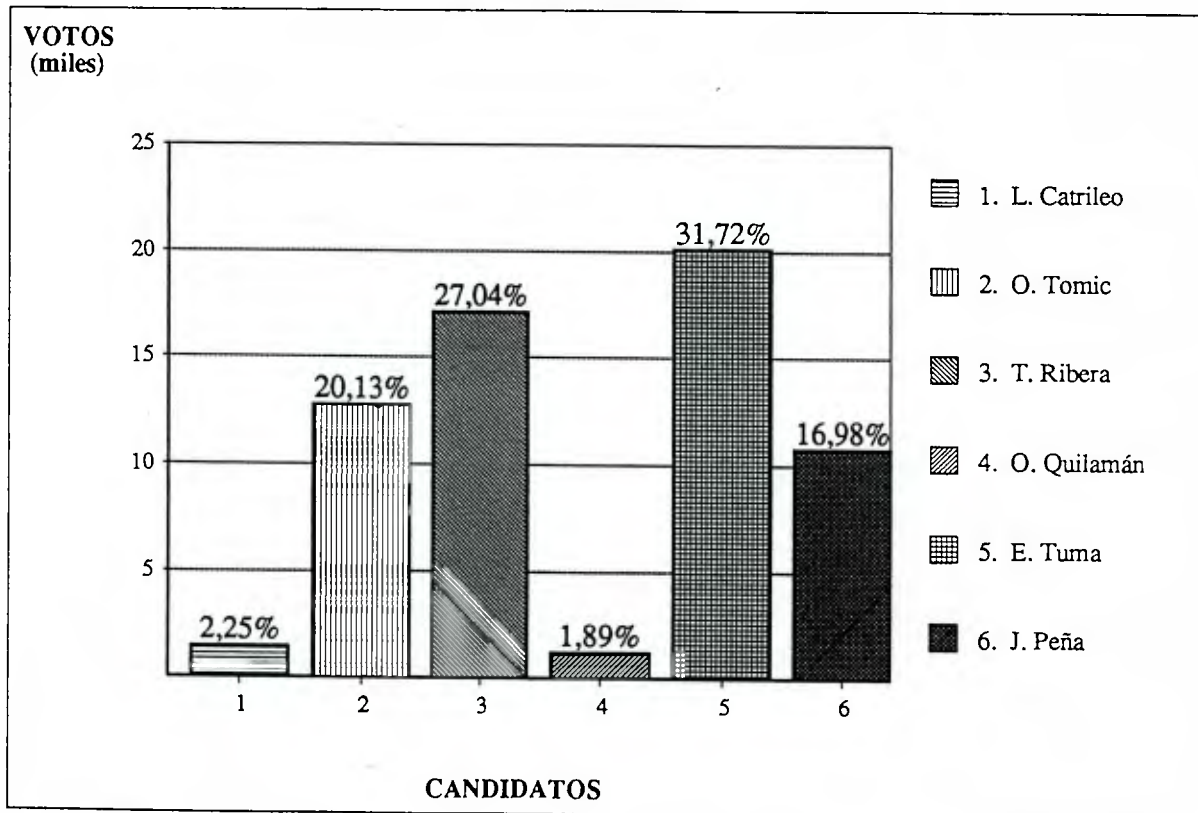

DIPUTADOS 1993
Distrito 51 : Carahue Nueva Imperial
Resultado por Candidato

Fecha Cómputo : 12/12/93
Hora Cómputo : 09:40

Mesas Escrutadas : 286 (96,30%)
Abstención : 11,78%

Candidato	Partido	Lista	Votos	Mujeres	Total	%	Situación
L. Catrileo	PC	A	838	588	1.426	2,25	
O. Tomic	PSUR	B	6.377	6.362	12.739	20,13	
T. Ribera	RN	B	8.441	8.669	17.110	27,04	P.Electo
O. Quilamán	IND-C	C	736	458	1.194	1,89	
E. Tuma	PPD	D	11.013	9.060	20.073	31,72	P.Electo
J. Peña	PR	D	5.604	5.140	10.744	16,98	
VALIDOS			33.009	30.277	63.286	100,00	
Blancos			1.722	1.371	3.093		
Nulos			1.525	1.858	3.383		
ESCRUTADOS			36.256	33.506	69.762		