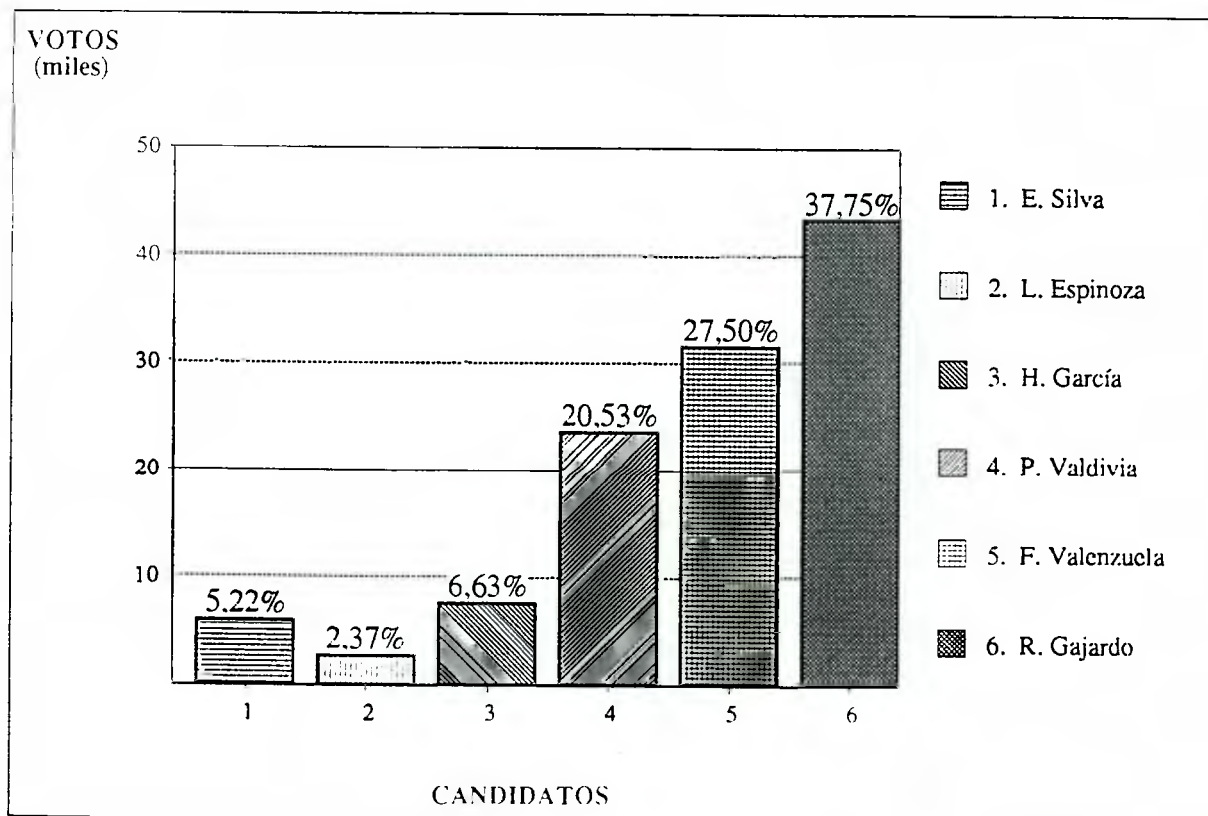

DIPUTADOS 1993
Distrito 04 : Antofagasta Taltal
Resultado por Candidato

Fecha Cómputo : 12/12/93
Hora Cómputo : 09:40

Mesas Escrutadas : 484 (98,98%)
Abstención : 11,62%

Candidato	Partido	Clase	Votos	Votos	Votos	Votos	
E. Silva	PC	A	3.216	2.764	5.980	5,22	
L. Espinoza	IND-A	A	1.420	1.291	2.711	2,37	
H. García	RN	B	3.683	3.918	7.601	6,63	
P. Valdivia	UDI	B	10.783	12.748	23.531	20,53	
F. Valenzuela	PS	D	16.840	14.684	31.524	27,50	P.Electo
R. Gajardo	PDC	D	19.746	23.528	43.274	37,75	P.Electo
VALIDOS			55.688	58.933	114.621	100,00	
Blancos			1.820	1.750	3.570		
Nulos			4.214	4.292	8.506		
ESCRUTADOS			61.722	64.975	126.697