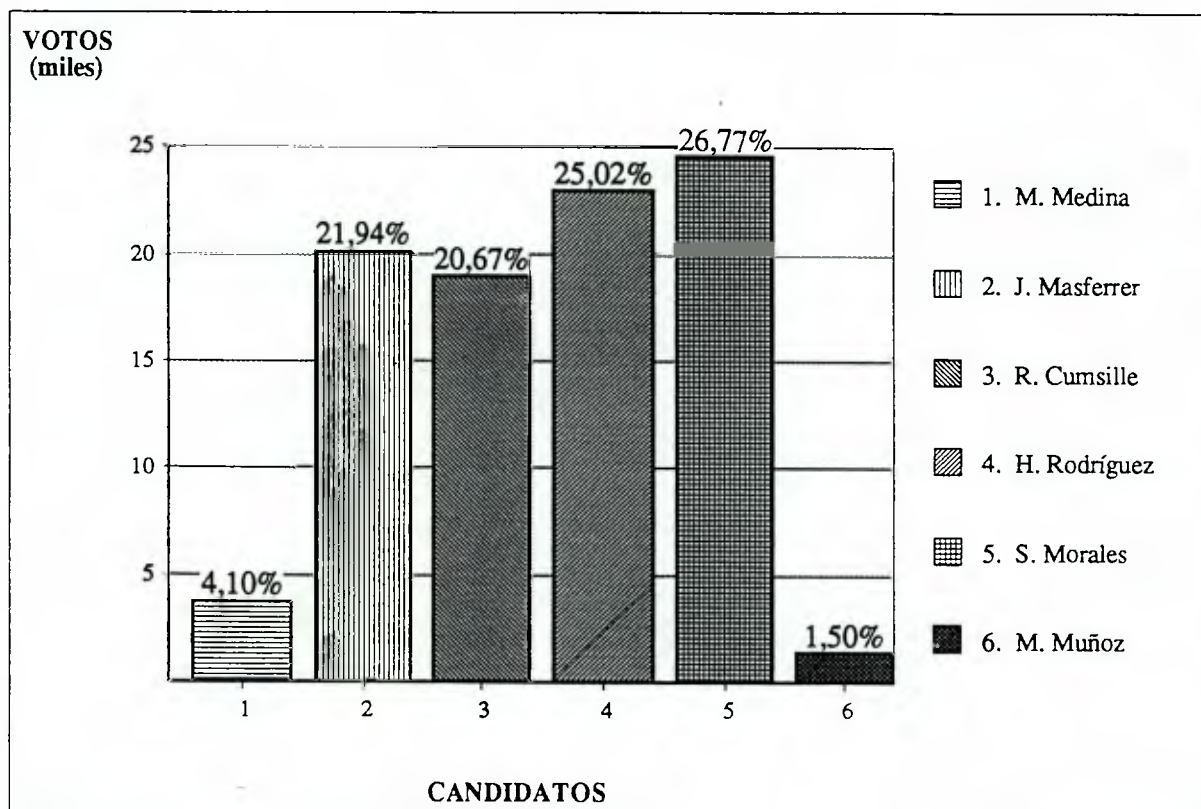

DIPUTADOS 1993
Distrito 34 : San Fernando San Vicente
Resultado por Candidato

Fecha Cómputo : 12/12/93
Hora Cómputo : 09:40

Mesas Escrutadas : 344 (99,71%)
Abstención : 5,31%

Candidato	Partido	Lista	Votos	Mesas	Total	%	Situación
M. Medina	PC	A	2.181	1.575	3.756	4,10	
J. Masferrer	UDI	B	8.996	11.105	20.101	21,94	P.Electo
R. Cumsille	IND-B	B	9.236	9.707	18.943	20,67	
H. Rodríguez	PDC	D	11.811	11.116	22.927	25,02	
S. Morales	PR	D	12.341	12.184	24.525	26,77	P.Electo
M. Muñoz	IND		794	577	1.371	1,50	
VALIDOS			45.359	46.264	91.623	100,00	
Blancos			2.335	1.783	4.118		
Nulos			2.098	1.847	3.945		
ESCRUTADOS			49.792	49.894	99.686