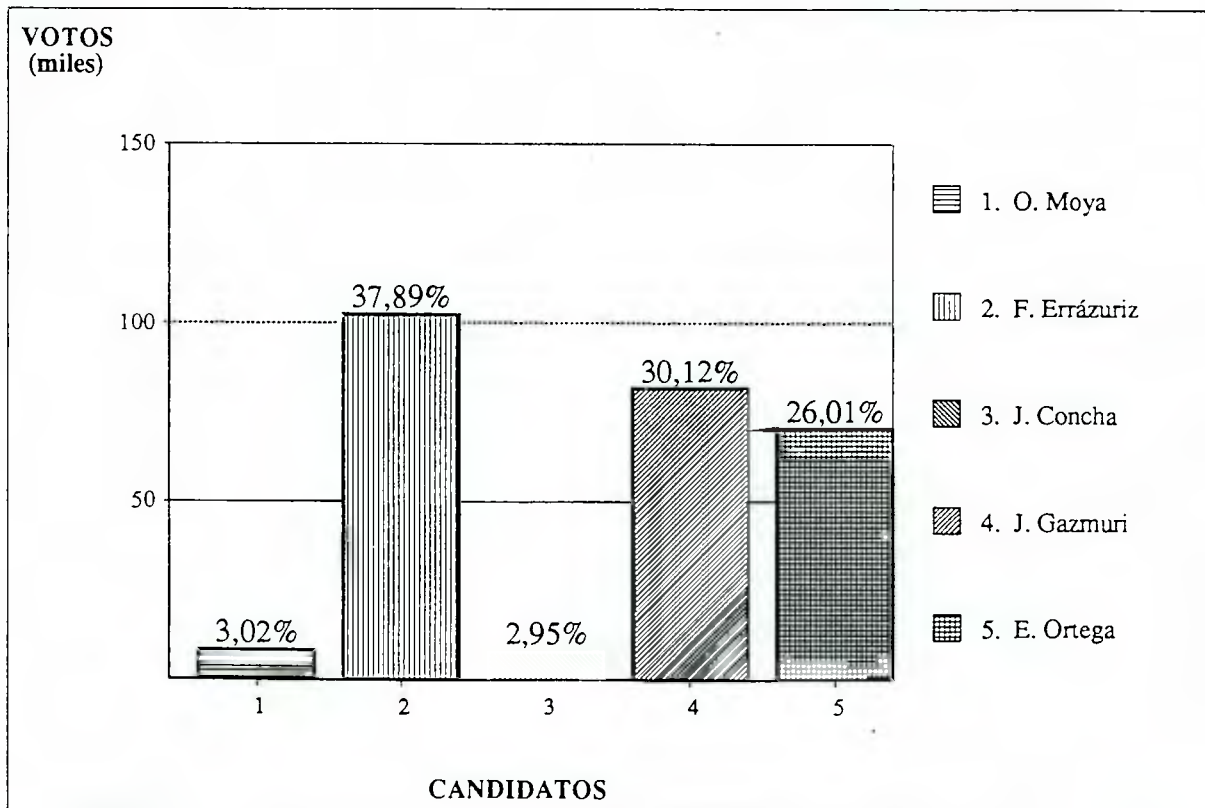

SENADORES 1993
Circ. 10 : VII Norte , Curico Talca
Resultado por Candidato

Fecha Cómputo : 12/12/93
Hora Cómputo : 09:36

Mesas Escrutadas : 1.042 (98,67%)
Abstención : 7,66%

Candidato	F. M.	Lista	Votos	Mujeres	Total	%	Situación
O. Moya	PC	A	4.666	3.480	8.146	3,02	
F. Errázuriz	IND-B	B	47.032	55.324	102.356	37,89	P.Electo
J. Concha	UCC	B	4.572	3.408	7.980	2,95	
J. Gazmuri	PS	D	41.868	39.499	81.367	30,12	P.Electo
E. Ortega	PDC	D	33.878	36.379	70.257	26,01	
VALIDOS			132.016	138.090	270.106	100,00	
Blancos			5.507	4.646	10.153		
Nulos			6.588	6.676	13.264		
ESCRUTADOS			144.111	149.412	293.523