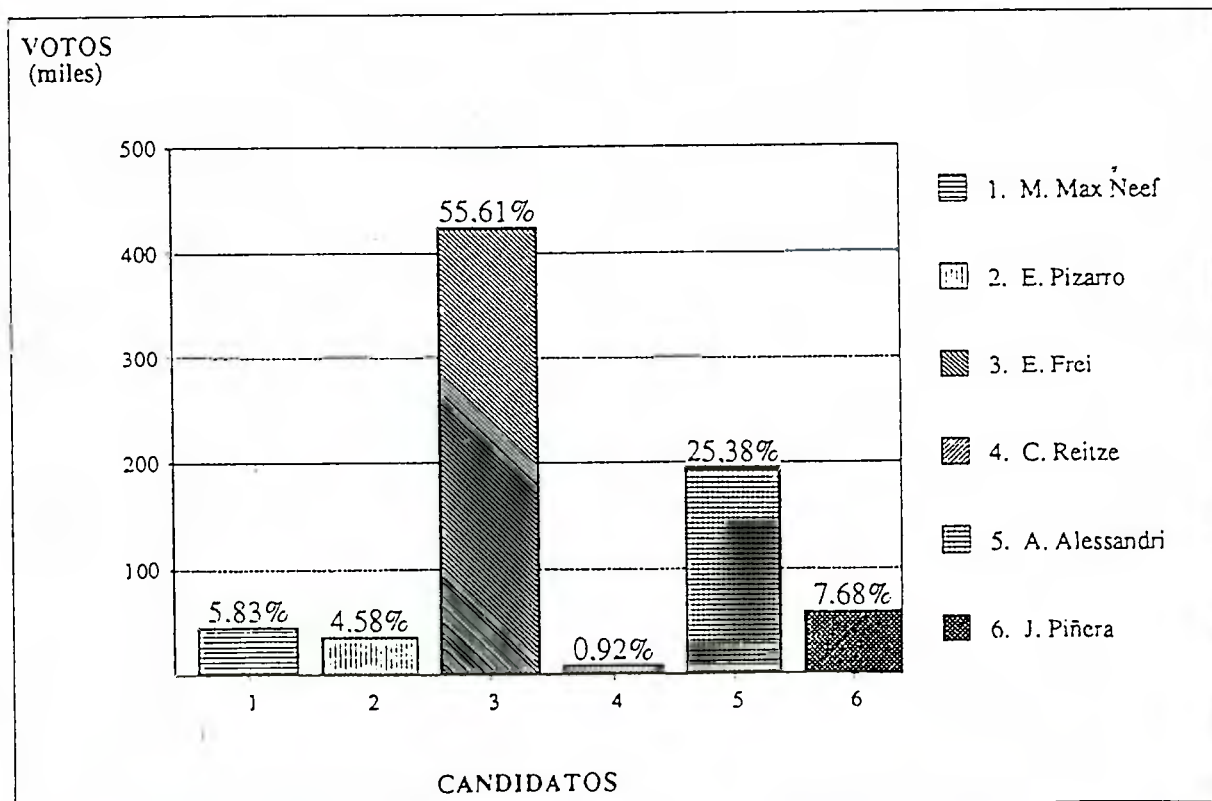

PRESIDENCIAL 1993
V REGION

Fecha Cómputo : 12/12/93
Hora Cómputo : 09:32

Mesas Escrutadas : 2.879 (99,04%)
Abstención : 8,13%

Candidato	Votos	Mujeres	Hombres	%
M. Max Neef	22.063	22.063	44.394	5,83
E. Pizarro	19.752	15.133	34.885	4,58
E. Frei	199.584	223.669	423.253	55,61
C. Reitze	3.321	3.666	6.987	0,92
A. Alessandri	83.804	109.347	193.151	25,38
J. Piñera	28.894	29.594	58.488	7,68
VALIDOS	357.686	403.472	761.158	100,00
Blancos	7.534	6.658	14.192	
Nulos	14.092	17.047	31.139	
ESCRUTADOS	379.312	427.177	806.489