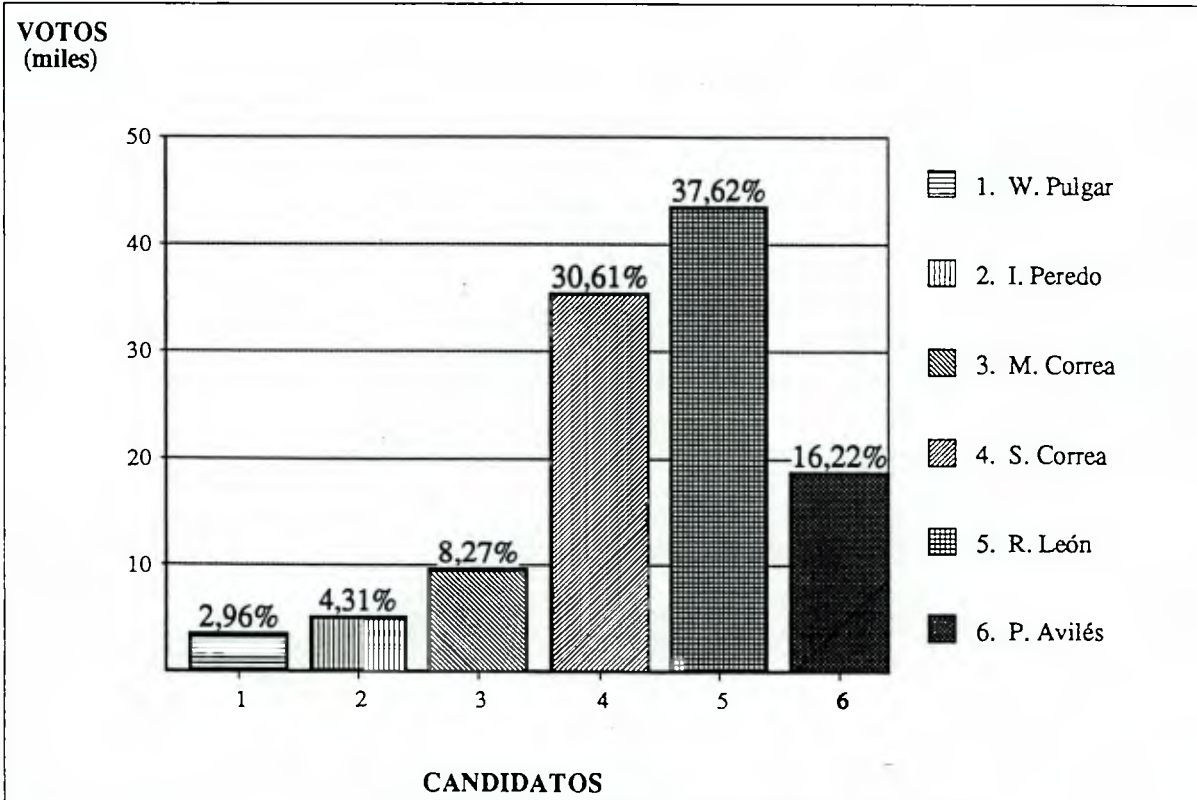

DIPUTADOS 1993
Distrito 36 : Curico Teno Molina
Resultado por Candidato

Fecha Cómputo : 12/12/93
Hora Cómputo : 09:40

Mesas Escrutadas : 447 (99,78%)
Abstención : 6,65%

Candidato	Partido	Lista	Votos	M. J. %	Total	%	Electo
W. Pulgar	PC	A	1.939	1.479	3.418	2,96	
I. Peredo	PC	A	2.882	2.094	4.976	4,31	
M. Correa	IND-B	B	4.512	5.034	9.546	8,27	
S. Correa	UDI	B	15.826	19.487	35.313	30,61	P.Electo
R. León	PDC	D	22.250	21.155	43.405	37,62	P.Electo
P. Avilés	PS	D	9.816	8.892	18.708	16,22	
VALIDOS			57.225	58.141	115.366	100,00	
Blancos			2.893	2.571	5.464		
Nulos			3.038	2.911	5.949		
ESCRUTADOS			63.156	63.623	126.779		