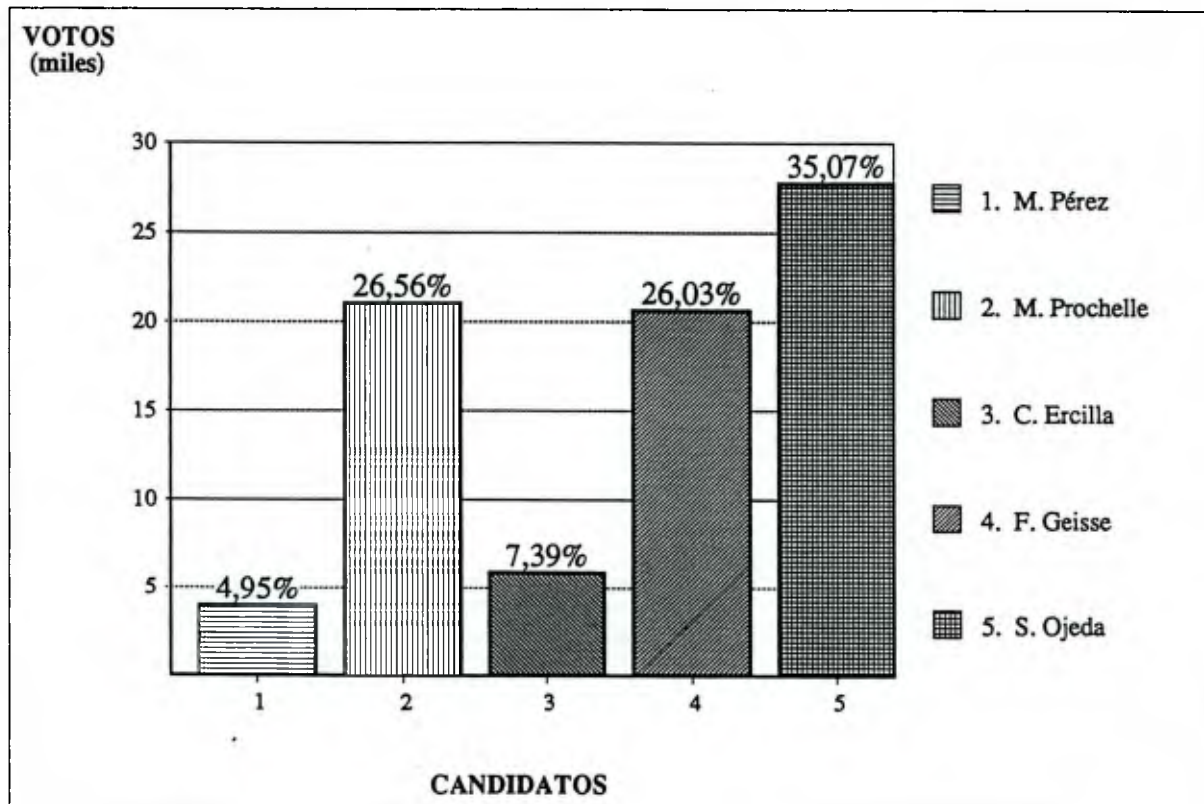

DIPUTADOS 1993
Distrito 55 : Osorno S.J. de la Costa
Resultado por Candidato

Fecha Cómputo : 12/12/93
Hora Cómputo : 09:40

Mesas Escrutadas : 326 (100,00%)
Abstención : 10,38%

Candidato	Partido	Lista	Varones	Mujeres	Total	%	Situación
M. Pérez	PC	A	2.086	1.833	3.919	4,95	
M. Prochelle	RN	B	9.045	11.960	21.005	26,56	P.Electo
C. Ercilla	UCC	B	2.850	2.996	5.846	7,39	
F. Geisse	PPD	D	9.901	10.691	20.592	26,03	
S. Ojeda	PDC	D	13.821	13.916	27.737	35,07	P.Electo
VALIDOS			37.703	41.396	79.099	100,00	
Blancos			1.360	1.383	2.743		
Nulos			2.037	2.307	4.344		
ESCRUTADOS			41.100	45.086	86.186