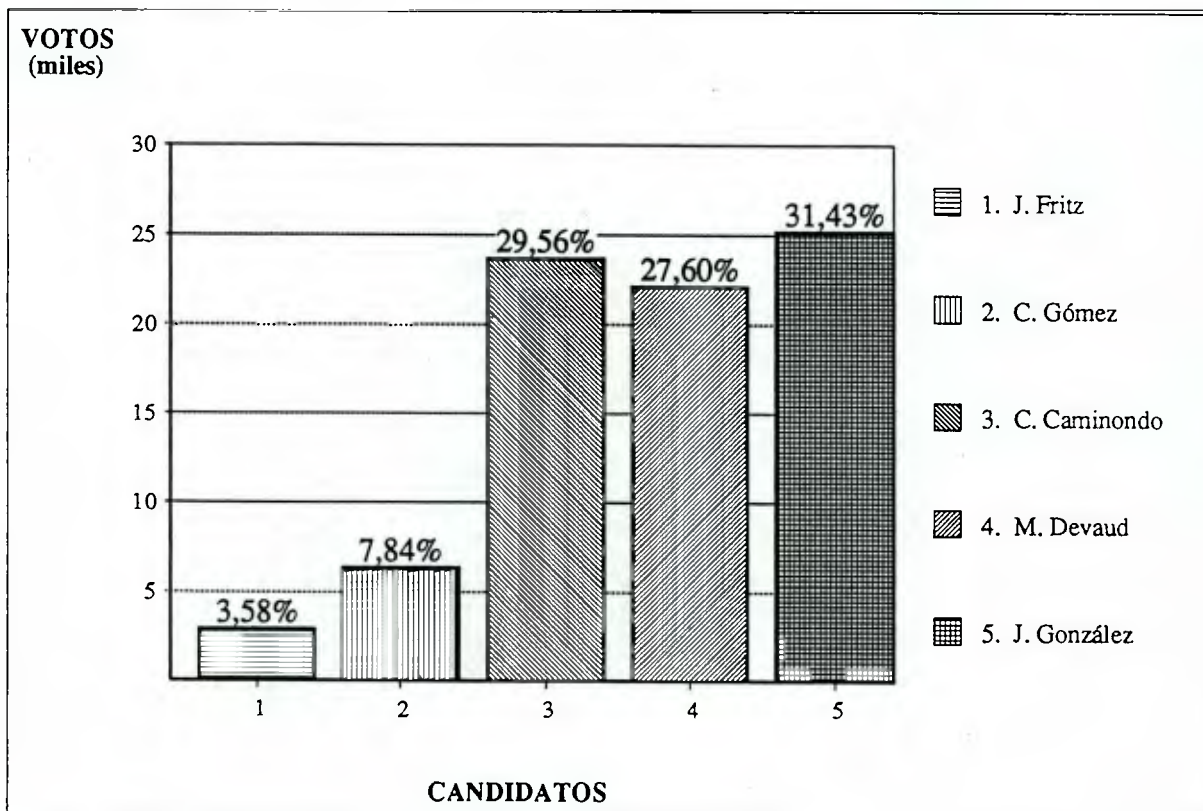

DIPUTADOS 1993
Distrito 54 : Panguipulli La Union
Resultado por Candidato

Fecha Cómputo : 12/12/93
Hora Cómputo : 09:40

Mesas Escrutadas : 335 (98,24%)
Abstención : 10,26%

Candidato	Partido	Lista	Varones	Mujeres	Total	%	Situación
J. Fritz	PC	A	1.595	1.264	2.859	3,58	
C. Gómez	UDI	B	3.236	3.033	6.269	7,84	
C. Caminondo	RN	B	11.349	12.282	23.631	29,56	P.Electo
M. Devaud	PR	D	11.495	10.573	22.068	27,60	
J. González	PPD	D	12.541	12.588	25.129	31,43	P.Electo
VALIDOS			40.216	39.740	79.956	100,00	
Blancos			1.801	1.564	3.365		
Nulos			2.095	2.129	4.224		
ESCRUTADOS			44.112	43.433	87.545