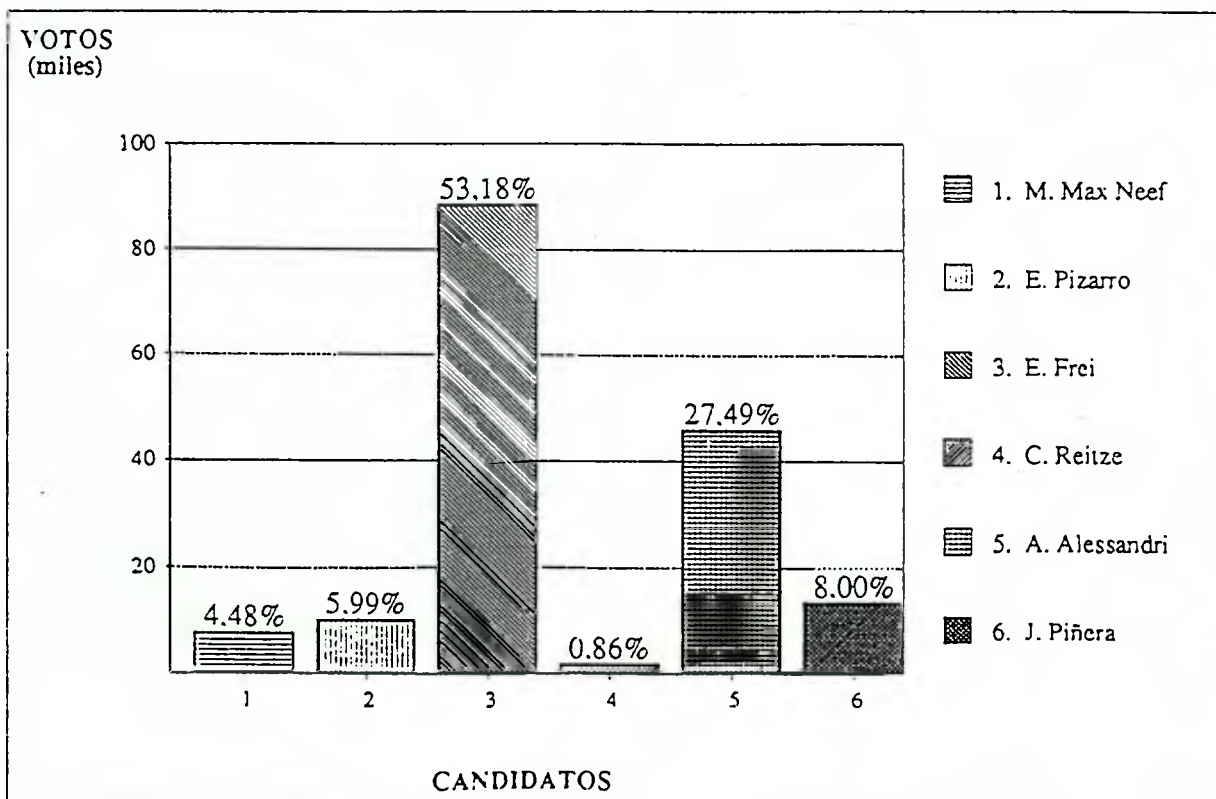

PRESIDENCIAL 1993
I REGION

Fecha Cómputo : 12/12/93
Hora Cómputo : 09:32

Mesas Escrutadas : 719 (99,31%)
Abstención : 13,47%

Candidato	Varones	Mujeres	Total	%
M. Max Neef	3.790	3.649	7.439	4,48
E. Pizarro	5.574	4.372	9.946	5,99
E. Frei	43.969	44.342	88.311	53,18
C. Reitze	619	802	1.421	0,86
A. Alessandri	21.538	24.118	45.656	27,49
J. Piñera	6.679	6.614	13.293	8,00
VALIDOS	82.169	83.897	166.066	100,00
Blancos	1.527	1.674	3.201	
Nulos	2.952	3.870	6.822	
ESCRUTADOS	86.648	89.441	176.089