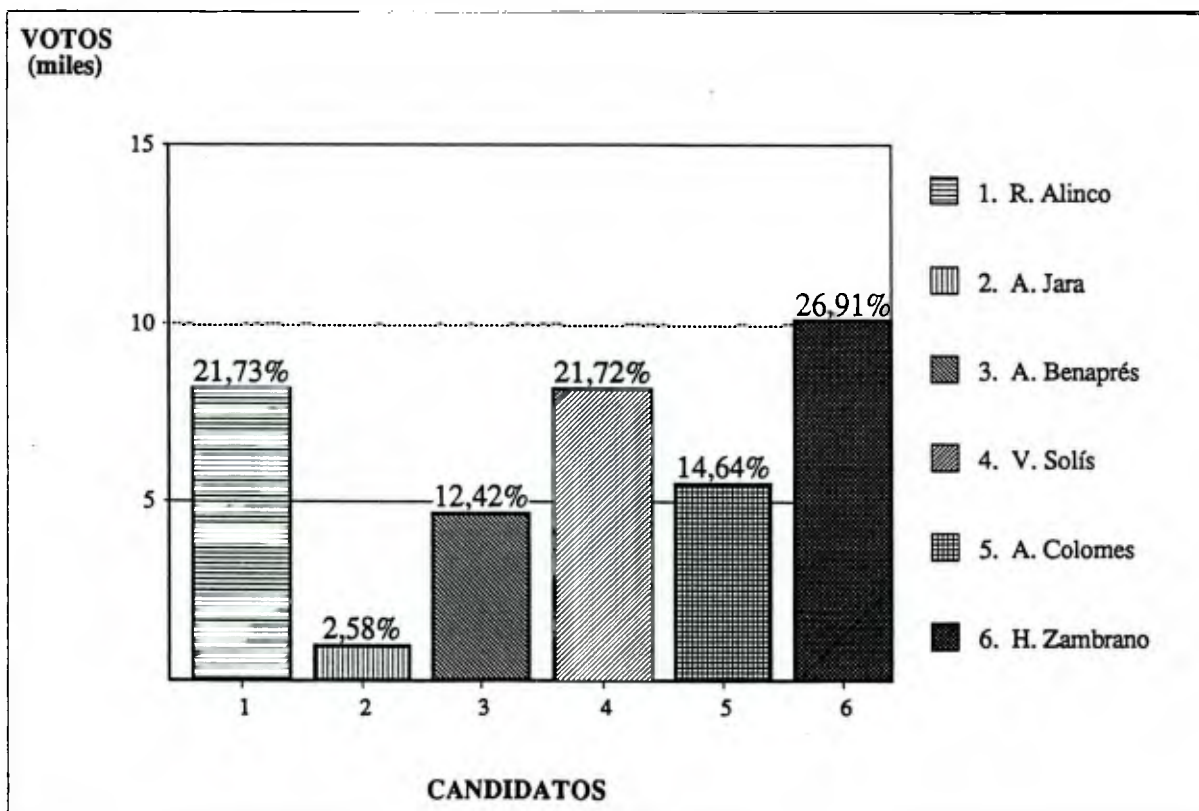

DIPUTADOS 1993
Distrito 59 : Coyhaique Aysen C.Chico
Resultado por Candidato

Fecha Cómputo : 12/12/93
Hora Cómputo : 09:40

Mesas Escrutadas : 194 (98,48%)
Abstención : 16,76%

Candidato	Partido	Lista	Varones	Mujeres	Total	%	Electo
R. Alinco	PC	A	4.557	3.588	8.145	21,73	
A. Jara	PC	A	569	397	966	2,58	
A. Benaprés	UCC	B	2.361	2.296	4.657	12,42	
V. Solís	UCC	B	4.129	4.013	8.142	21,72	P.Electo
A. Colomes	PPD	D	2.749	2.737	5.486	14,64	
H. Zambrano	PDC	D	5.205	4.883	10.088	26,91	P.Electo
VALIDOS			19.570	17.914	37.484	100,00	
Blancos			1.153	874	2.027		
Nulos			716	656	1.372		
ESCRUTADOS			21.439	19.444	40.883