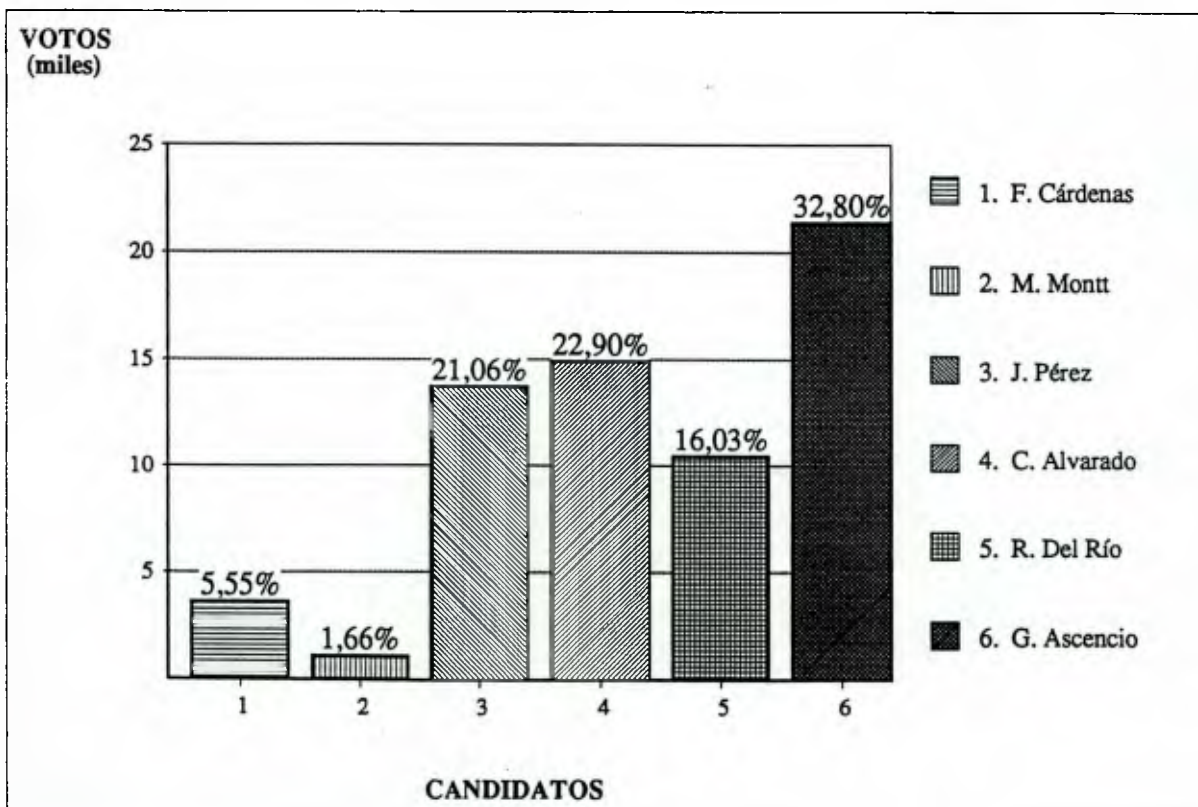

DIPUTADOS 1993
Distrito 58 : Castro Ancud Quellon
Resultado por Candidato

Fecha Cómputo : 12/12/93
Hora Cómputo : 09:40

Mesas Escrutadas : 297 (93,99%)
Abstención : 13,90%

Candidato	Partido	Lista	Varones	Mujeres	Total	%	Situación
F. Cárdenas	PC	A	1.879	1.733	3.612	5,55	
M. Montt	IND-A	A	534	543	1.077	1,66	
J. Pérez	RN	B	6.694	7.009	13.703	21,06	
C. Alvarado	IND-B	B	7.008	7.890	14.898	22,90	P.Electo
R. Del Río	PS	D	5.327	5.105	10.432	16,03	
G. Ascencio	PDC	D	10.543	10.800	21.343	32,80	P.Electo
VALIDOS			31.985	33.080	65.065	100,00	
Blancos			1.816	1.870	3.686		
Nulos			1.441	1.593	3.034		
ESCRUTADOS			35.242	36.543	71.785