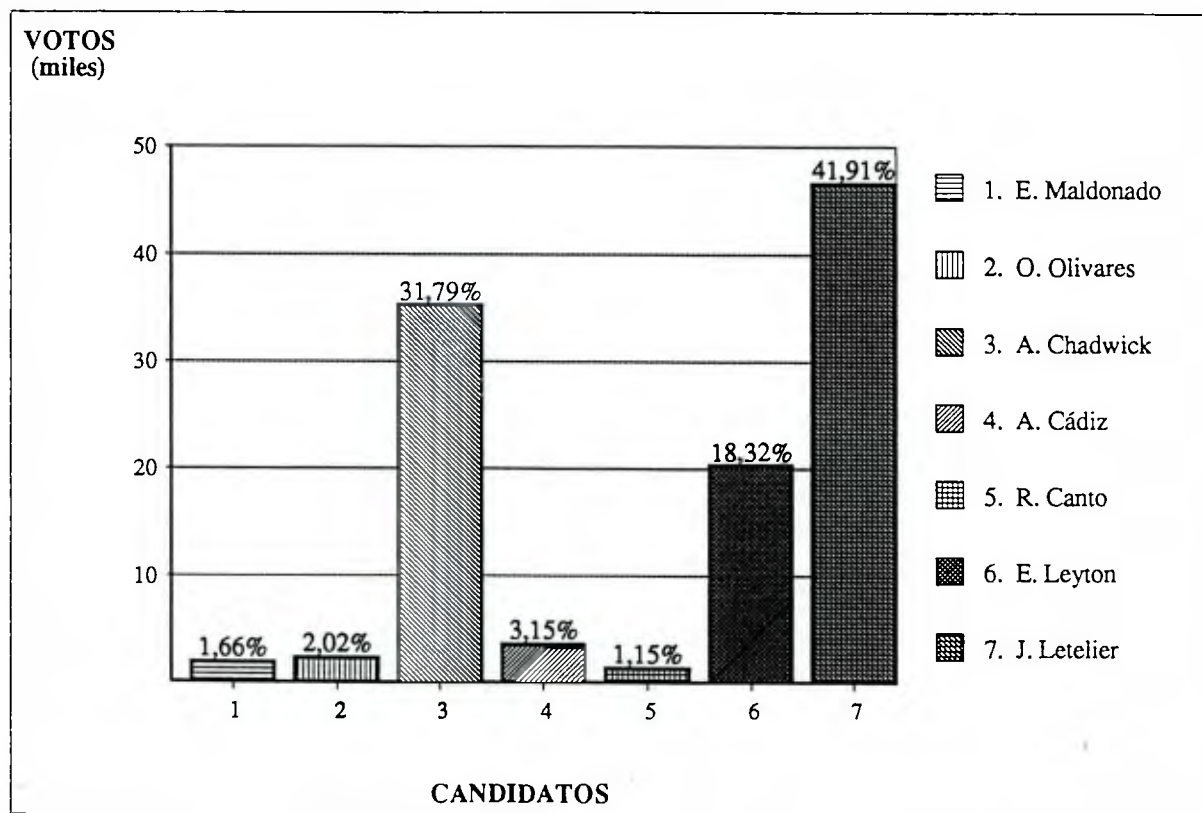

DIPUTADOS 1993
Distrito 33 : Rengo Graneros Machali
Resultado por Candidato

Fecha Cómputo : 12/12/93
Hora Cómputo : 09:40

Mesas Escrutadas : 424 (99,76%)
Abstención : 5,20%

Candidato	Partido	Lista	Votos	Mujeres	Total	%	Sí/No
E. Maldonado	IND-A	A	1.089	753	1.842	1,66	
O. Olivares	PC	A	1.346	893	2.239	2,02	
A. Chadwick	UDI	B	15.484	19.783	35.267	31,79	P.Electo
A. Cádiz	UCC	B	1.972	1.526	3.498	3,15	
R. Canto	IND-C	C	749	527	1.276	1,15	
E. Leyton	PR	D	10.589	9.733	20.322	18,32	
J. Letelier	PS	D	23.362	23.134	46.496	41,91	P.Electo
VALIDOS			54.591	56.349	110.940	100,00	
Blancos			2.463	1.785	4.248		
Nulos			2.731	2.500	5.231		
ESCRUTADOS			59.785	60.634	120.419