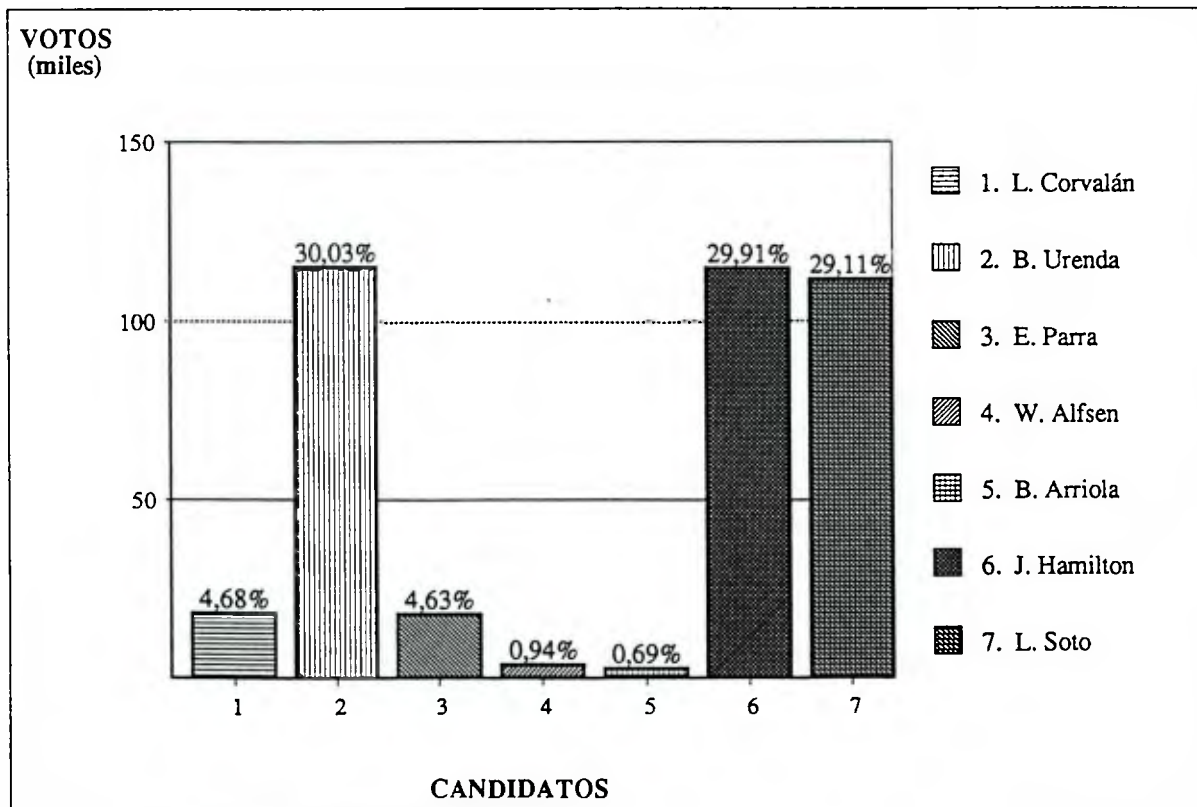

SENADORES 1993
Circ. 06 : V Costa , Valparaíso Viña
Resultado por Candidato

Fecha Cómputo : 12/12/93
Hora Cómputo : 09:36

Mesas Escrutadas : 1.512 (98,25%)
Abstención : 8,90%

Candidato	Partido	Lista	Votos	Mesas	Porcentaje	Situación	
L. Corvalán	PC		9.736	8.171	17.907	4,68	
B. Urenda	UDI	B	51.464	63.476	114.940	30,03	P.Electo
E. Parra	UCC	B	8.626	9.103	17.729	4,63	
W. Alfsen	AHV	C	1.860	1.742	3.602	0,94	
B. Arriola	AHV	C	1.184	1.459	2.643	0,69	
J. Hamilton	PDC	D	53.900	60.571	114.471	29,91	P.Electo
L. Soto	PPD	D	51.754	59.642	111.396	29,11	
VALIDOS			178.524	204.164	382.688	100,00	
Blancos			6.421	6.177	12.598		
Nulos			11.533	13.124	24.657		
ESCRUTADOS			196.478	223.465	419.943