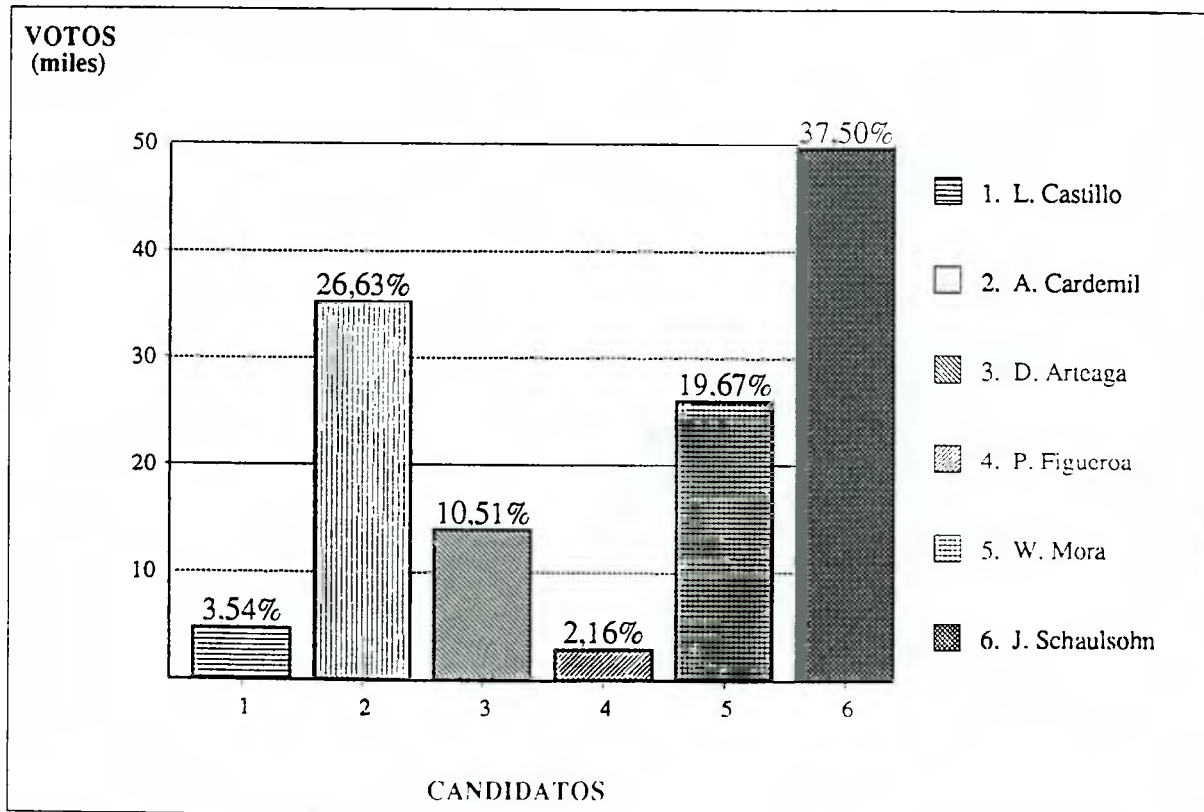

DIPUTADOS 1993
Distrito 22 : Santiago
Resultado por Candidato

Fecha Cómputo : 12/12/93
Hora Cómputo : 09:40

Mesas Escrutadas : 556 (98,41%)
Abstención : 10,67%

Candidato	Partido	Letra	Hombres	Mujeres	Total	%	Observaciones
L. Castillo	PC	A	2.646	2.026	4.672	3,54	
A. Cardemil	RN	B	17.102	18.071	35.173	26,63	P.Electo
D. Arteaga	UDI	B	5.903	7.975	13.878	10,51	
P. Figueroa	AHV	C	1.394	1.455	2.849	2,16	
W. Mora	PDC	D	13.192	12.786	25.978	19,67	
J. Schaulsohn	PPD	D	23.730	25.800	49.530	37,50	P.Electo
VALIDOS			63.967	68.113	132.080	100,00	
Blancos			1.756	1.611	3.367		
Nulos			3.379	3.537	6.916		
ESCRUTADOS			69.102	73.261	142.363