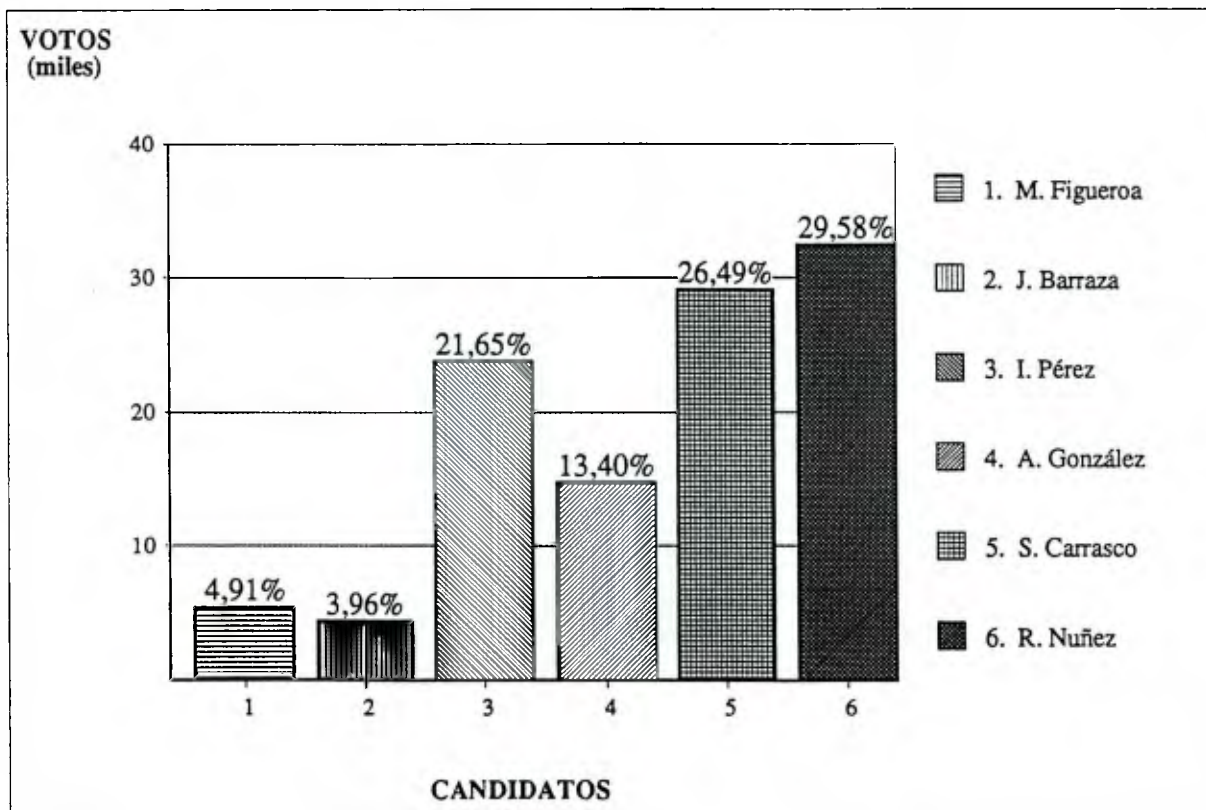

SENADORES 1993
Circ. 03 : III Region , Copiapo Vallenar
Resultado por Candidato

Fecha Cómputo : 12/12/93
Hora Cómputo : 09:36

Mesas Escrutadas : 466 (100,00%)
Abstención : 11,75%

Candidato	Partido	List.	V. vál.	M. vál.	V. tot.	%	Observaciones
M. Figueroa	PC	A	3.152	2.236	5.388	4,91	
J. Barraza	IND-A	A	2.517	1.823	4.340	3,96	
I. Pérez	RN	B	10.395	13.338	23.733	21,65	P.Electo
A. González	UDI	B	6.784	7.905	14.689	13,40	
S. Carrasco	PR	D	13.982	15.061	29.043	26,49	
R. Nuñez	PS	D	16.933	15.498	32.431	29,58	P.Electo
VALIDOS			53.763	55.861	109.624	100,00	
Blancos			2.327	2.263	4.590		
Nulos			2.828	2.976	5.804		
ESCRUTADOS			58.918	61.100	120.018