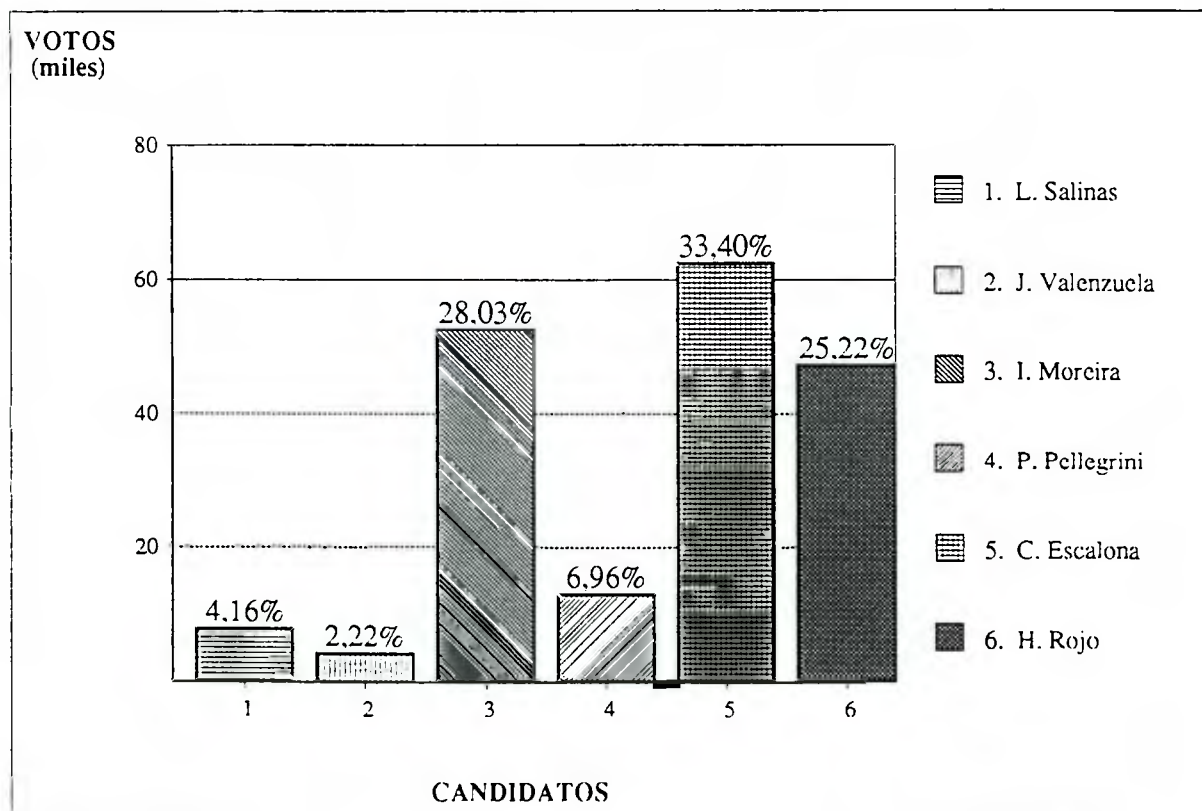

DIPUTADOS 1993
Distrito 27 : El Bosque La Cisterna
Resultado por Candidato

Fecha Cómputo : 12/12/93
Hora Cómputo : 09:40

Mesas Escrutadas : 721 (99,72%)
Abstención : 7,32%

Candidato	Partido	Lista	Varones	Mujeres	Total	%	Situación
L. Salinas	PC	A	4.059	3.720	7.779	4,16	
J. Valenzuela	PC	A	2.078	2.077	4.155	2,22	
I. Moreira	UDI	B	23.411	29.020	52.431	28,03	P.Electo
P. Pellegrini	IND-B	B	5.695	7.328	13.023	6,96	
C. Escalona	PS	D	30.035	32.428	62.463	33,40	P.Electo
H. Rojo	PDC	D	22.069	25.100	47.169	25,22	
VALIDOS			87.347	99.673	187.020	100,00	
Blancos			3.357	3.509	6.866		
Nulos			5.946	6.469	12.415		
ESCRUTADOS			96.650	109.651	206.301