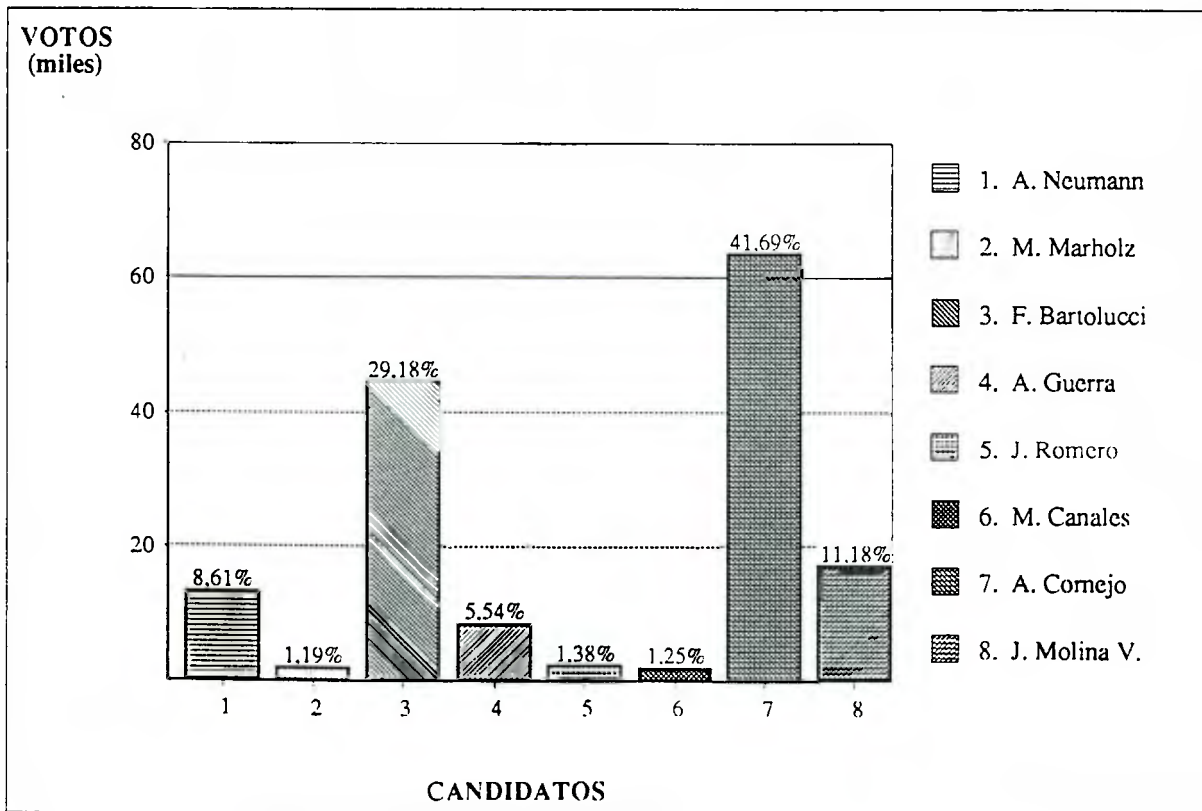

DIPUTADOS 1993
Distrito 13 : Valparaiso Isla de Pascua
Resultado por Candidato

Fecha Cómputo : 12/12/93
Hora Cómputo : 09:40

Mesas Escrutadas : 617 (98,72%)
Abstención : 10,03%

Candidato	Partido	Lista	Votos	M. Escrutadas	M. Totales	Porcentaje	Situación
A. Neumann	PC	A	6.978	6.116	13.094	8,61	
M. Marholz	PC	A	988	815	1.803	1,19	
F. Bartolucci	UDI	B	20.744	23.605	44.349	29,18	P.Electo
A. Guerra	UCC	B	3.529	4.886	8.415	5,54	
J. Romero	AHV	C	1.035	1.057	2.092	1,38	
M. Canales	AHV	C	911	986	1.897	1,25	
A. Cornejo	PDC	D	28.569	34.793	63.362	41,69	P.Electo
J. Molina V.	PPD	D	8.466	8.520	16.986	11,18	
VALIDOS			71.220	80.778	151.998	100,00	
Blancos			2.664	2.449	5.113		
Nulos			5.678	6.060	11.738		
ESCRUTADOS			79.562	89.287	168.849