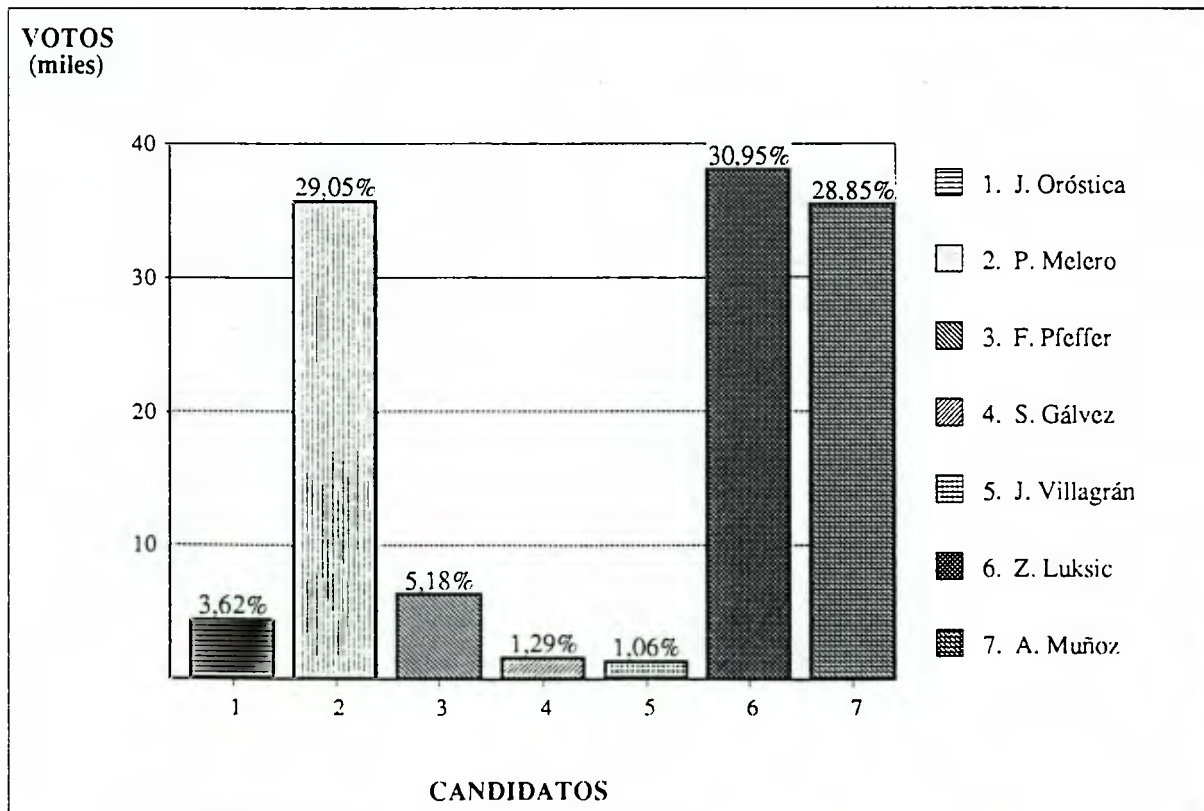

DIPUTADOS 1993
Distrito 16 : Colina Pudahuel Quilicura
Resultado por Candidato

Fecha Cómputo : 12/12/93
Hora Cómputo : 09:40

Mesas Escrutadas : 465 (99,57%)
Abstención : 5,98%

Candidato	Partido	Clasif.	Votos	Votos	Votos	%	Situación
J. Oróstica	PC	A	2.579	1.864	4.443	3,62	
P. Melero	UDI	B	15.950	19.735	35.685	29,05	P.Electo
F. Pfeffer	UCC	B	3.222	3.143	6.365	5,18	
S. Gálvez	IND-C	C	927	659	1.586	1,29	
J. Villagrán	IND-C	C	708	590	1.298	1,06	
Z. Luksic	PDC	D	18.019	19.993	38.012	30,95	P.Electo
A. Muñoz	PS	D	18.075	17.363	35.438	28,85	
VALIDOS			59.480	63.347	122.827	100,00	
Blancos			2.638	2.178	4.816		
Nulos			4.057	3.907	7.964		
ESCRUTADOS			66.175	69.432	135.607