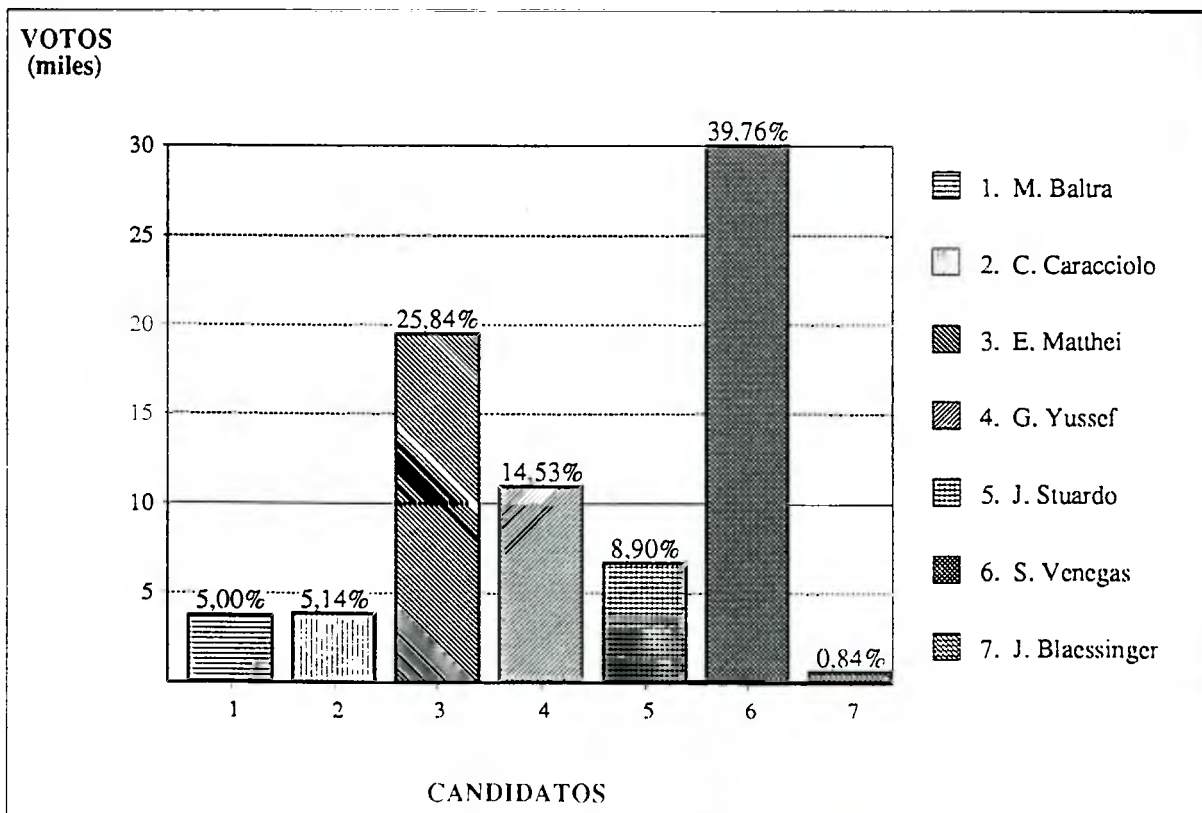

DIPUTADOS 1993
Distrito 15 : San Antonio Casablanca
Resultado por Candidato

Fecha Cómputo : 12/12/93
Hora Cómputo : 09:40

Mesas Escrutadas : 285 (99,65 %)
Abstención : 6,30 %

Candidato	Partido	Clase	Hombres	Mujeres	Total	Porcentaje	Situación
M. Baltra	PC	A	2.016	1.756	3.772	5,00	
C. Caracciolo	PC	A	2.242	1.635	3.877	5,14	
E. Matthei	IND-B	B	8.826	10.662	19.488	25,84	P.Electo
G. Yussef	RN	B	5.176	5.784	10.960	14,53	
J. Stuardo	PS	D	3.667	3.043	6.710	8,90	
S. Venegas	PDC	D	14.396	15.592	29.988	39,76	P.Electo
J. Blaessinger	IND		351	286	637	0,84	
VALIDOS			36.674	38.758	75.432	100,00	
Blancos			1.502	1.229	2.731		
Nulos			1.639	1.728	3.367		
ESCRUTADOS			39.815	41.715	81.530		