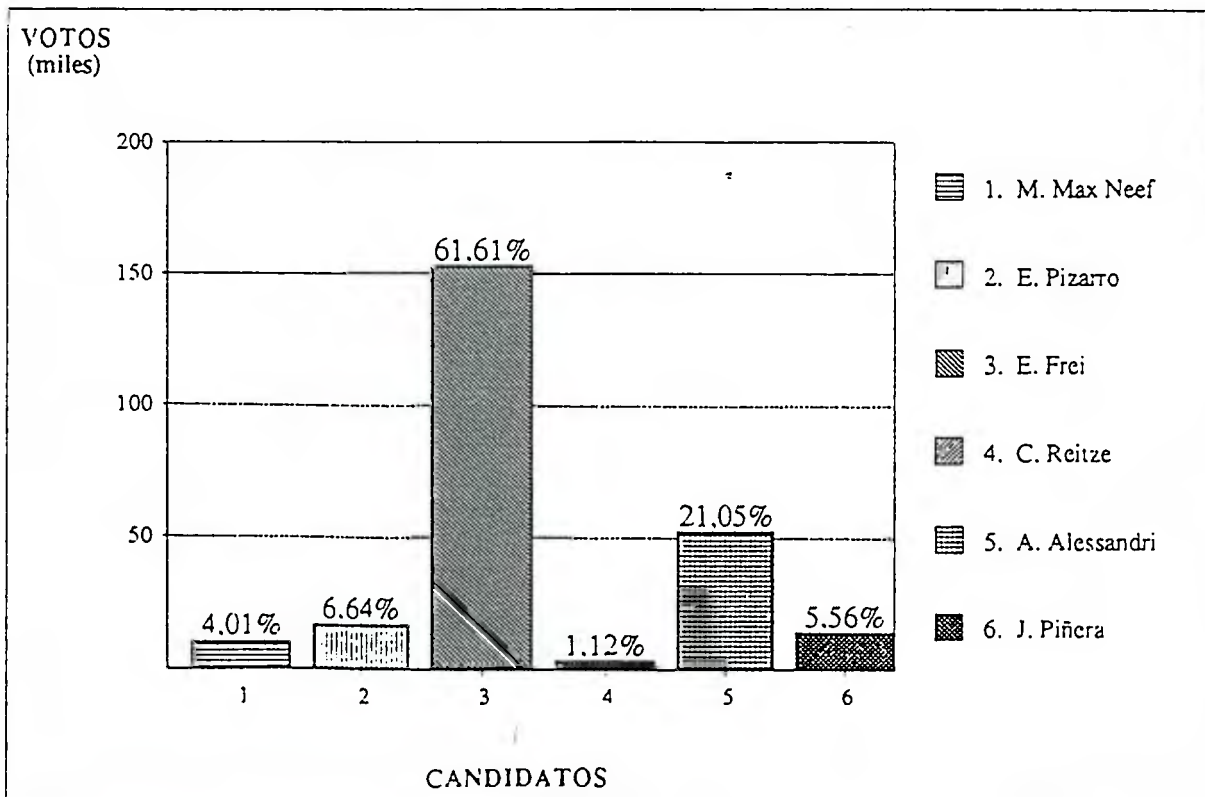

PRESIDENCIAL 1993
IV REGION

Fecha Cómputo : 12/12/93
Hora Cómputo : 09:32

Mesas Escrutadas : 950 (98,55%)
Abstención : 8,85%

Candidato	Votos	Mesas	Total	%
M. Max Neef	5.078	4.858	9.936	4,01
E. Pizarro	9.128	7.304	16.432	6,64
E. Frei	73.751	78.755	152.506	61,61
C. Reitze	1.343	1.424	2.767	1,12
A. Alessandri	22.782	29.328	52.110	21,05
J. Piñera	6.697	7.074	13.771	5,56
VALIDOS	118.779	128.743	247.522	100,00
Blancos	3.749	3.445	7.194	
Nulos	4.650	5.319	9.969	
ESCRUTADOS	127.178	137.507	264.685