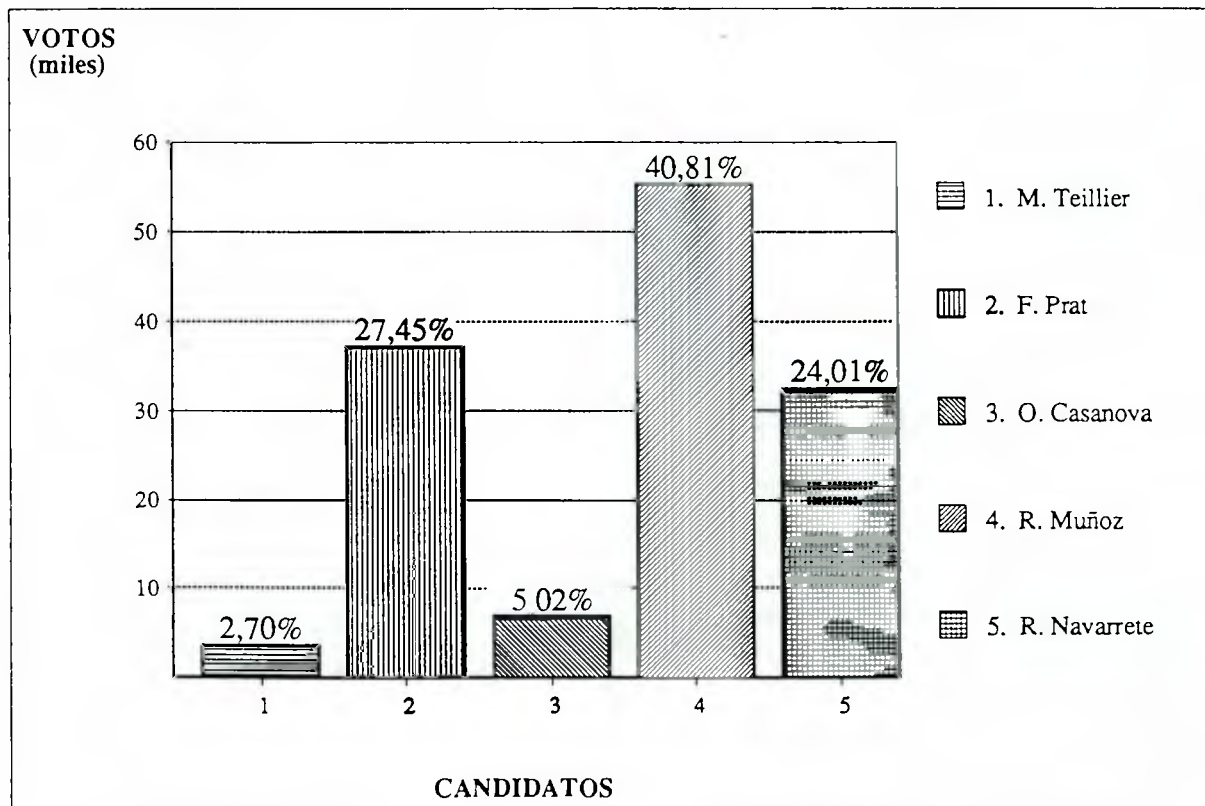

SENADORES 1993
Circ. 14 : IX Norte , Angol Curacautin
Resultado por Candidato

Fecha Cómputo : 12/12/93
Hora Cómputo : 09:36

Mesas Escrutadas : 569 (97,43%)
Abstención : 11,37%

Candidato	Partido	Lista	Votos	Mujeres	Total	%	Situación
M. Teillier	PC	A	2.025	1.624	3.649	2,70	
F. Prat	RN	B	16.967	20.121	37.088	27,45	P.Electo
O. Casanova	IND-B	B	3.463	3.317	6.780	5,02	
R. Muñoz	PPD	D	28.306	26.828	55.134	40,81	P.Electo
R. Navarrete	PR	D	16.138	16.304	32.442	24,01	
VALIDOS			66.899	68.194	135.093	100,00	
Blancos			2.919	2.528	5.447		
Nulos			3.214	3.735	6.949		
ESCRUTADOS			73.032	74.457	147.489