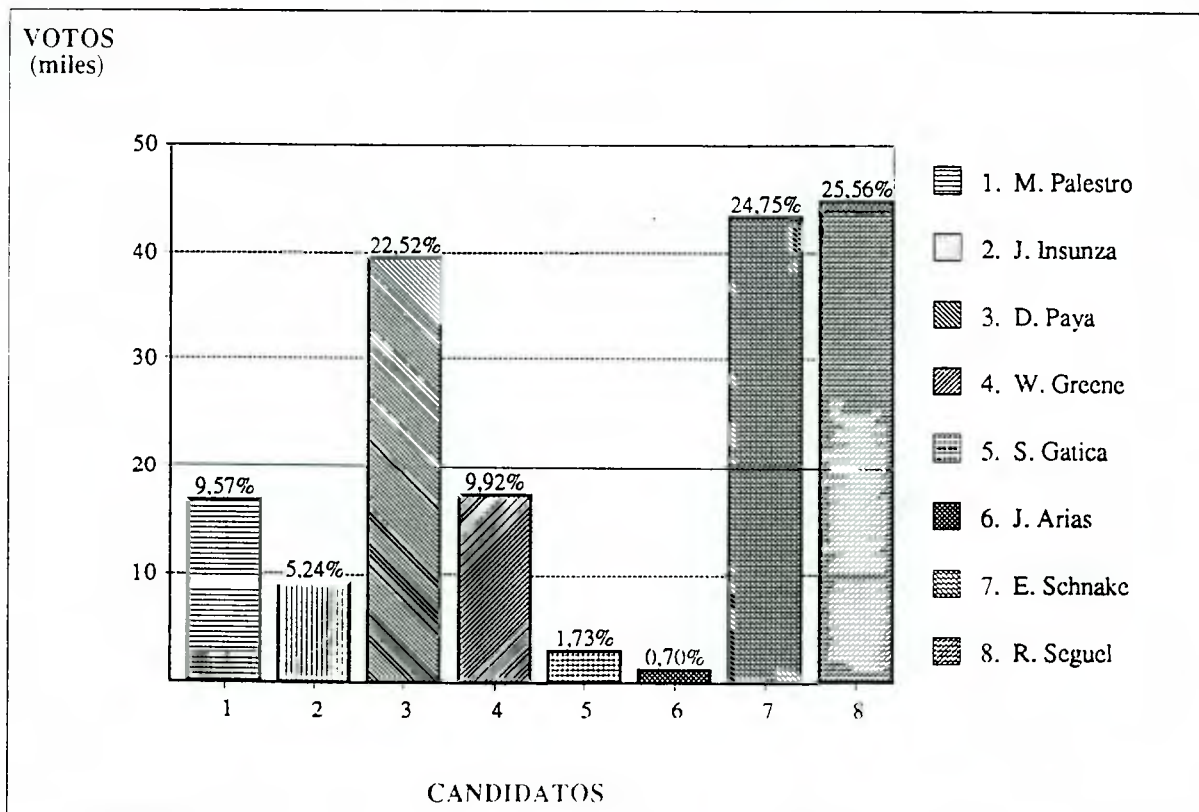

DIPUTADOS 1993
Distrito 28 : San Miguel Lo Espejo
Resultado por Candidato

Fecha Cómputo : 12/12/93
Hora Cómputo : 09:40

Mesas Escrutadas : 733 (95,94%)
Abstención : 7,68%

Candidato	Partido	Clase	Votos	Votos	Votos	Porcentaje	Observaciones
M. Palestro	IND-A	A	9.262	7.509	16.771	9,57	
J. Insunza	PC	A	4.488	4.695	9.183	5,24	
D. Paya	UDI	B	15.642	23.810	39.452	22,52	P.Electo
W. Greene	IND-B	B	8.575	8.796	17.371	9,92	
S. Gatica	AHV	C	1.466	1.570	3.036	1,73	
J. Arias	IND-C	C	556	667	1.223	0,70	
E. Schnake	PPD	D	20.664	22.682	43.346	24,75	
R. Seguel	PDC	D	20.477	24.300	44.777	25,56	P.Electo
VALIDOS			81.130	94.029	175.159	100,00	
Blancos			3.121	3.454	6.575		
Nulos			6.253	6.563	12.816		
ESCRUTADOS			90.504	104.046	194.550