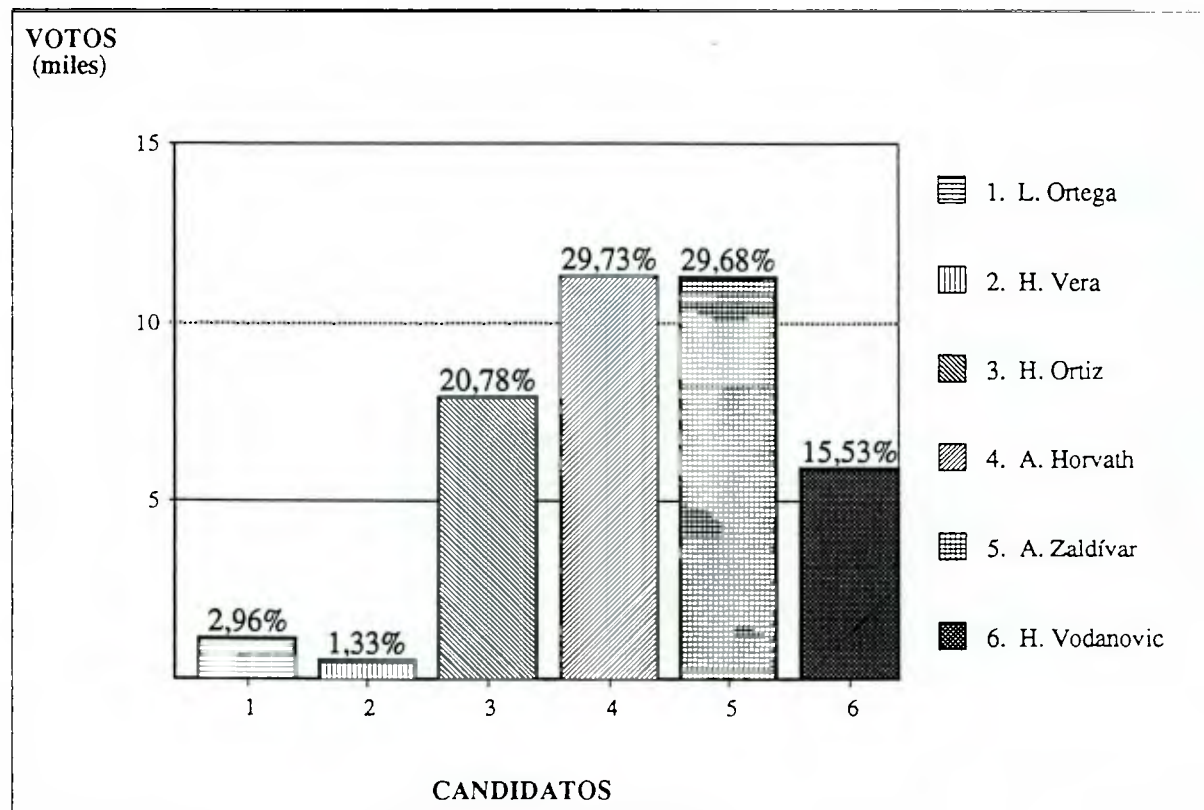

SENADORES 1993
Circ. 18 : XI Region , Aysen Chile Chico
Resultado por Candidato

Fecha Cómputo : 12/12/93
Hora Cómputo : 09:36

Mesas Escrutadas : 193 (97,97%)
Abstención : 17,20%

Candidato	Partido	Lista	Varones	Mujeres	Total	%	Situación
L. Ortega	PC	A	609	514	1.123	2,96	
H. Vera	PC	A	299	207	506	1,33	
H. Ortiz	RN	B	3.829	4.060	7.889	20,78	
A. Horvath	IND-B	B	5.708	5.579	11.287	29,73	P.Electo
A. Zaldívar	PDC	D	5.794	5.473	11.267	29,68	P.Electo
H. Vodanovic	PS	D	3.140	2.755	5.895	15,53	
VALIDOS			19.379	18.588	37.967	100,00	
Blancos			649	479	1.128		
Nulos			722	634	1.356		
ESCRUTADOS			20.750	19.701	40.451