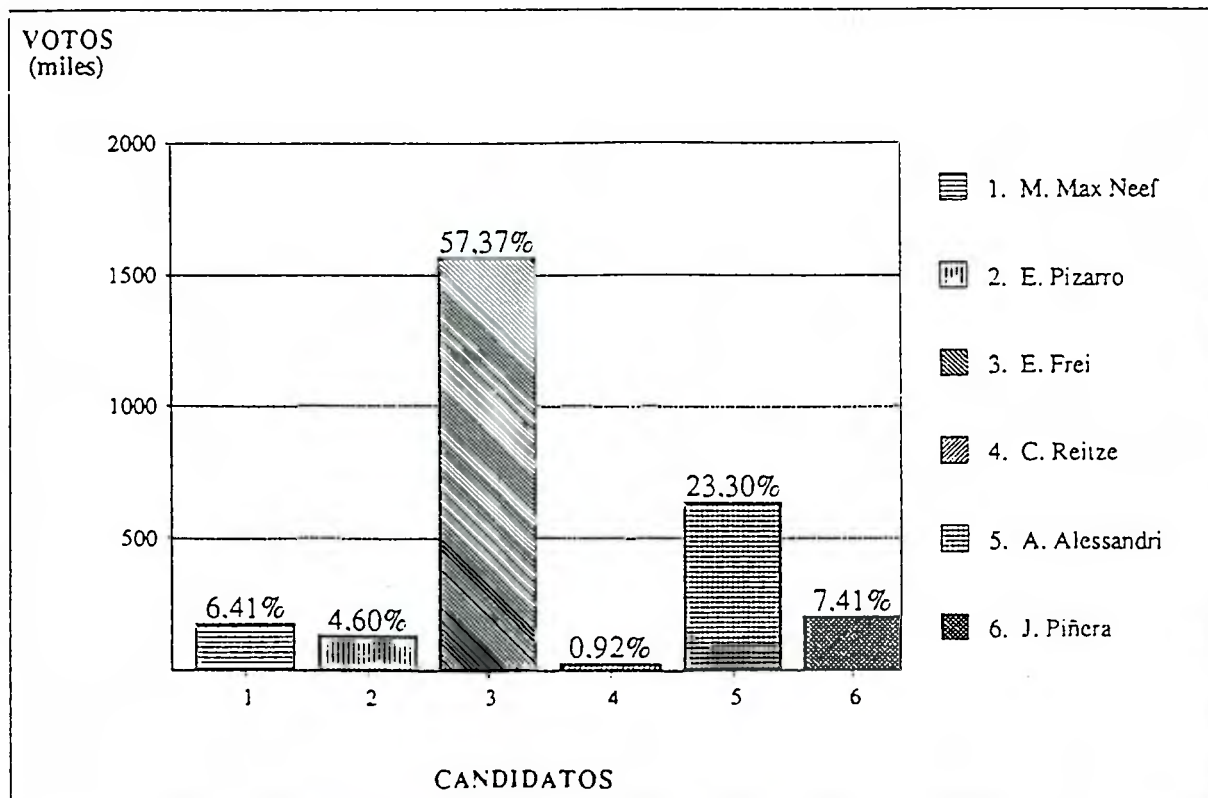

PRESIDENCIAL 1993
V REGION

Fecha Cómputo : 12/12/93
Hora Cómputo : 09:32

Mesas Escrutadas : 2.879 (99,04%)
Abstención : 8,13%

Candidato	Votos	Mujeres	Hombres	%
M. Max Neef	22.063	22.063	44.394	5,83
E. Pizarro	19.752	15.133	34.885	4,58
E. Frei	199.584	223.669	423.253	55,61
C. Reitze	3.321	3.666	6.987	0,92
A. Alessandri	83.804	109.347	193.151	25,38
J. Piñera	28.894	29.594	58.488	7,68
VALIDOS	357.686	403.472	761.158	100,00
Blancos	7.534	6.658	14.192	
Nulos	14.092	17.047	31.139	
ESCRUTADOS	379.312	427.177	806.489	

PRESIDENCIAL 1993
REGION METROPOLITANA

Fecha Cómputo : 12/12/93
Hora Cómputo : 09:32

Mesas Escrutadas : 10.101 (98,90%)
Abstención : 7,17%

Candidato	Hombres	Mujeres	Total	%
M. Max Neef	87.506	87.300	174.606	6,41
E. Pizarro	69.424	55.927	125.351	4,60
E. Frei	726.052	837.370	1.563.422	57,37
C. Reitze	10.774	14.198	24.972	0,92
A. Alessandri	269.971	364.914	634.885	23,30
J. Piñera	96.458	105.618	202.076	7,41
VALIDOS	1.259.985	1.465.327	2.725.312	100,00
Blancos	22.211	21.054	43.265	
Nulos	44.990	56.594	101.584	
ESCRUTADOS	1.327.186	1.542.975	2.870.161	