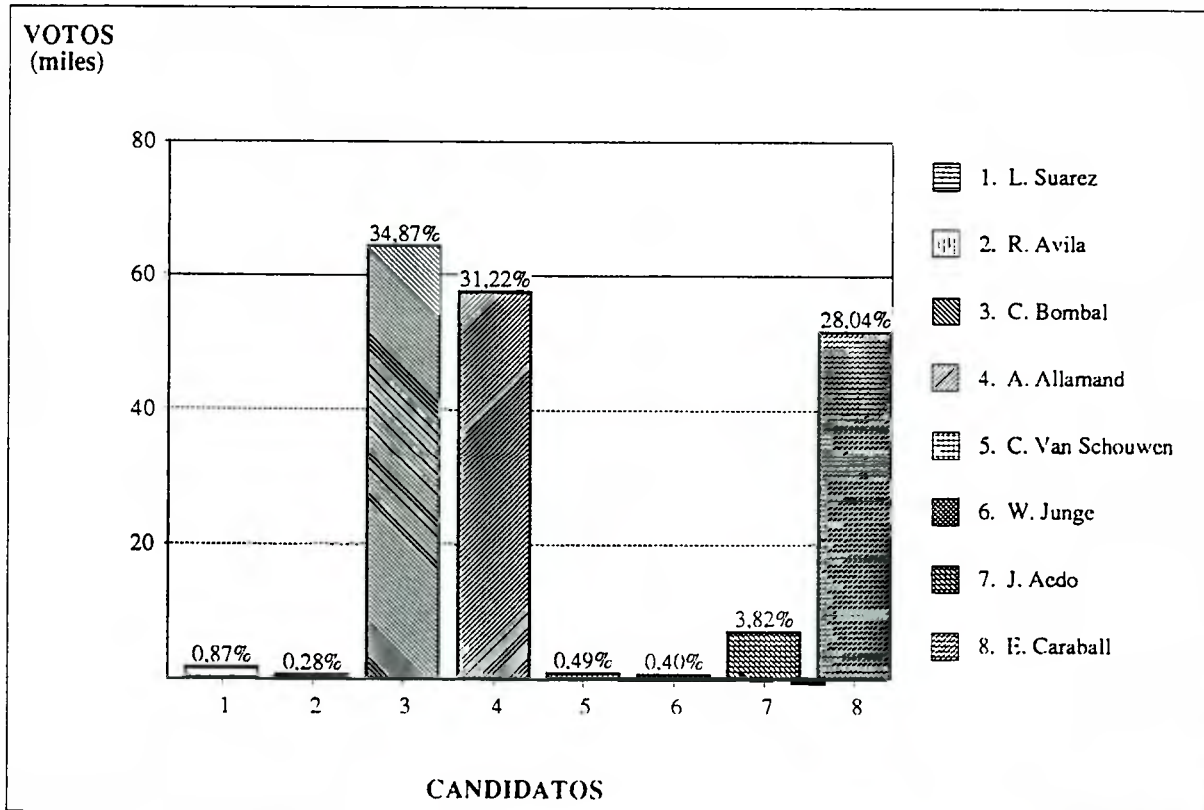

DIPUTADOS 1993
Distrito 23 : Las Condes Vitacura
Resultado por Candidato

Fecha Cómputo : 12/12/93
Hora Cómputo : 09:40

Mesas Escrutadas : 684 (98,28%)
Abstención : 8,13%

Candidato	Partido	Lista	Varones	Mujeres	Total	%	Situación
L. Suarez	PC	A	754	855	1.609	0,87	
R. Avila	IND-A	A	223	295	518	0,28	
C. Bombal	UDI	B	26.154	38.058	64.212	34,87	P.Electo
A. Allamand	RN	B	25.815	31.681	57.496	31,22	P.Electo
C. Van Schouwen	IND-C	C	340	556	896	0,49	
W. Junge	AHV	C	276	465	741	0,40	
J. Aedo	PPD	D	3.448	3.583	7.031	3,82	
E. Caraball	PDC	D	20.957	30.678	51.635	28,04	
VALIDOS			77.967	106.171	184.138	100,00	
Blancos			977	1.371	2.348		
Nulos			1.732	2.494	4.226		
ESCRUTADOS			80.676	110.036	190.712		