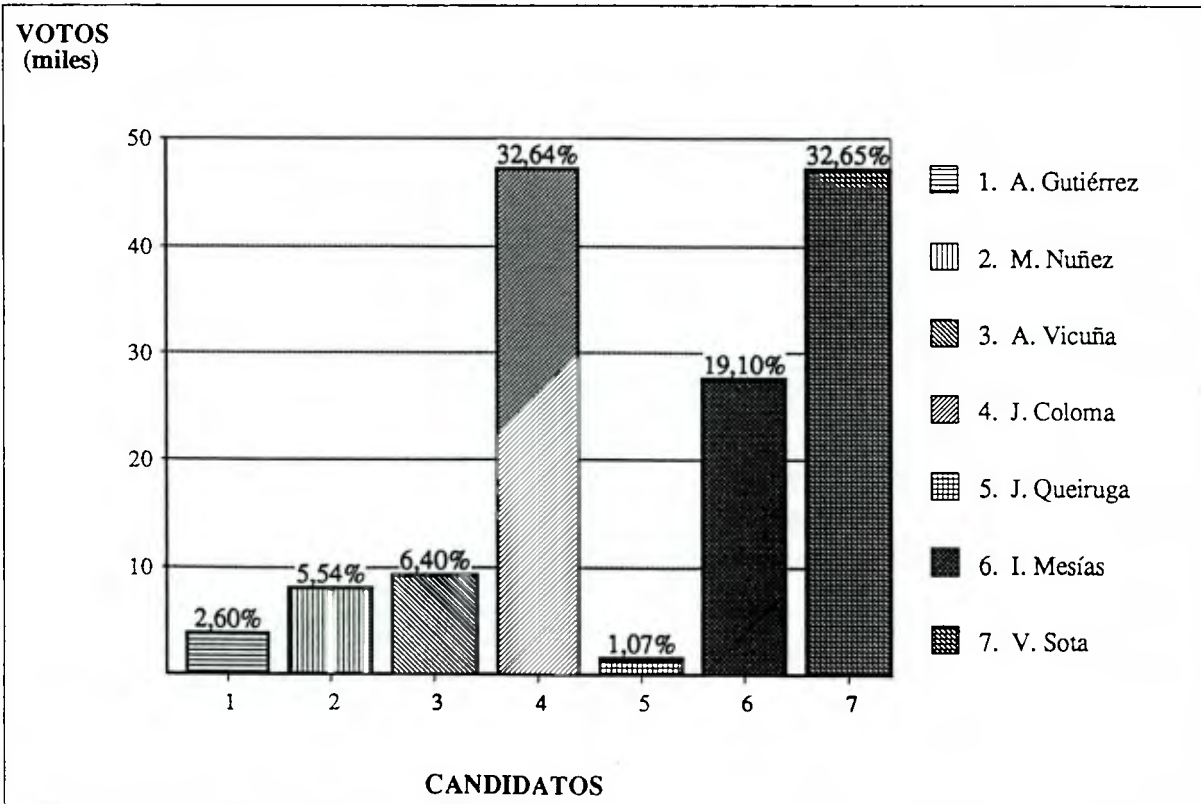

DIPUTADOS 1993
Distrito 31 : Melipilla Peñaflo
Resultado por Candidato

Fecha Cómputo : 12/12/93
Hora Cómputo : 09:40

Mesas Escrutadas : 526 (96,34%)
Abstención : 5,02%

Candidato	Partido	Lista	Votos	Mujeres	Total	Porcentaje	Observaciones
A. Gutiérrez	PC	A	2.228	1.527	3.755	2,60	
M. Nuñez	IND-A	A	4.386	3.609	7.995	5,54	
A. Vicuña	RN	B	4.393	4.853	9.246	6,40	
J. Coloma	UDI	B	20.425	26.697	47.122	32,64	P.Electo
J. Queiruga	AHV	C	884	656	1.540	1,07	
I. Mesías	PR	D	13.790	13.784	27.574	19,10	
V. Sota	PPD	D	23.773	23.369	47.142	32,65	P.Electo
VALIDOS			69.879	74.495	144.374	100,00	
Blancos			3.417	2.769	6.186		
Nulos			3.633	3.431	7.064		
ESCRUTADOS			76.929	80.695	157.624		