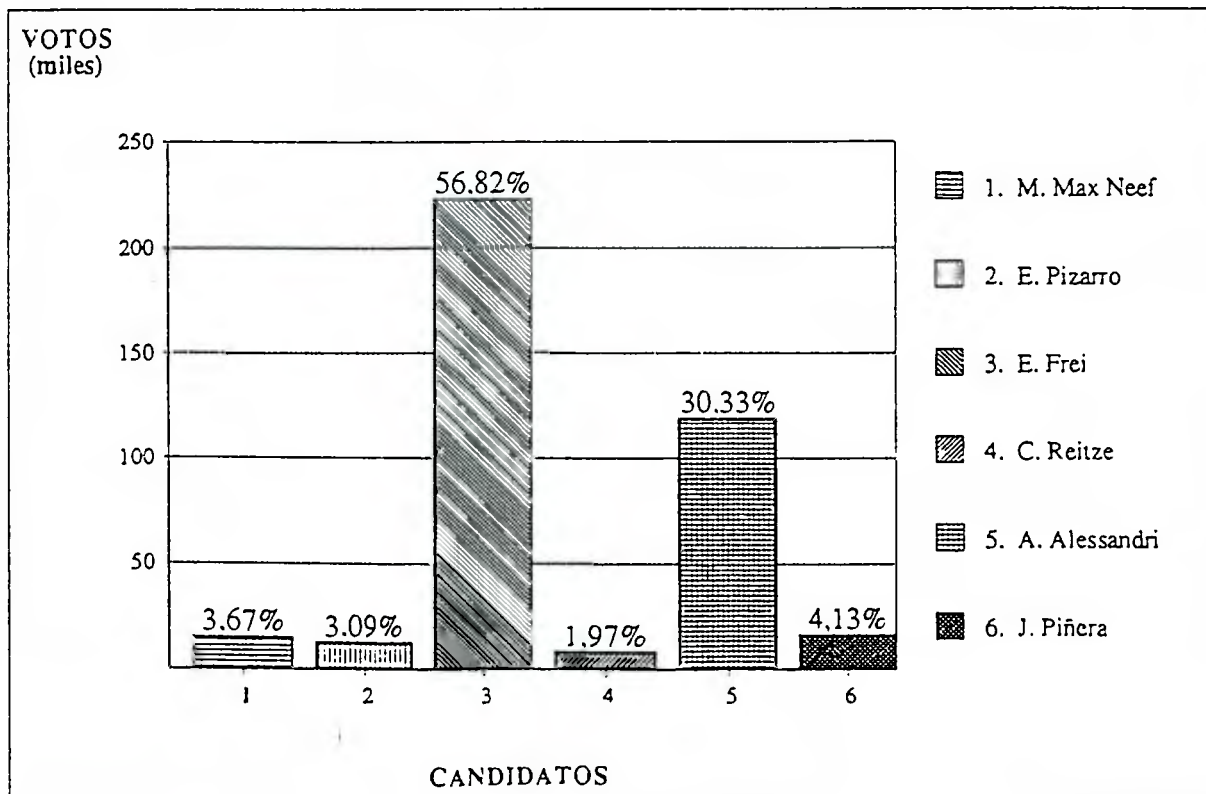

PRESIDENCIAL 1993
IX REGION

Fecha Cómputo : 12/12/93
Hora Cómputo : 09:32

Mesas Escrutadas : 1.605 (98,71%)
Abstención : 11,64%

Candidato	Votos	Votos	Votos	%
M. Max Neef	7.186	7.169	14.355	3,67
E. Pizarro	6.614	5.472	12.086	3,09
E. Frei	111.001	111.341	222.342	56,82
C. Reitze	3.967	3.739	7.706	1,97
A. Alessandri	54.579	64.110	118.689	30,33
J. Piñera	8.057	8.098	16.155	4,13
VALIDOS	191.404	199.929	391.333	100,00
Blancos	4.540	4.484	9.024	
Nulos	6.989	8.652	15.641	
ESCRUTADOS	202.933	213.065	415.998