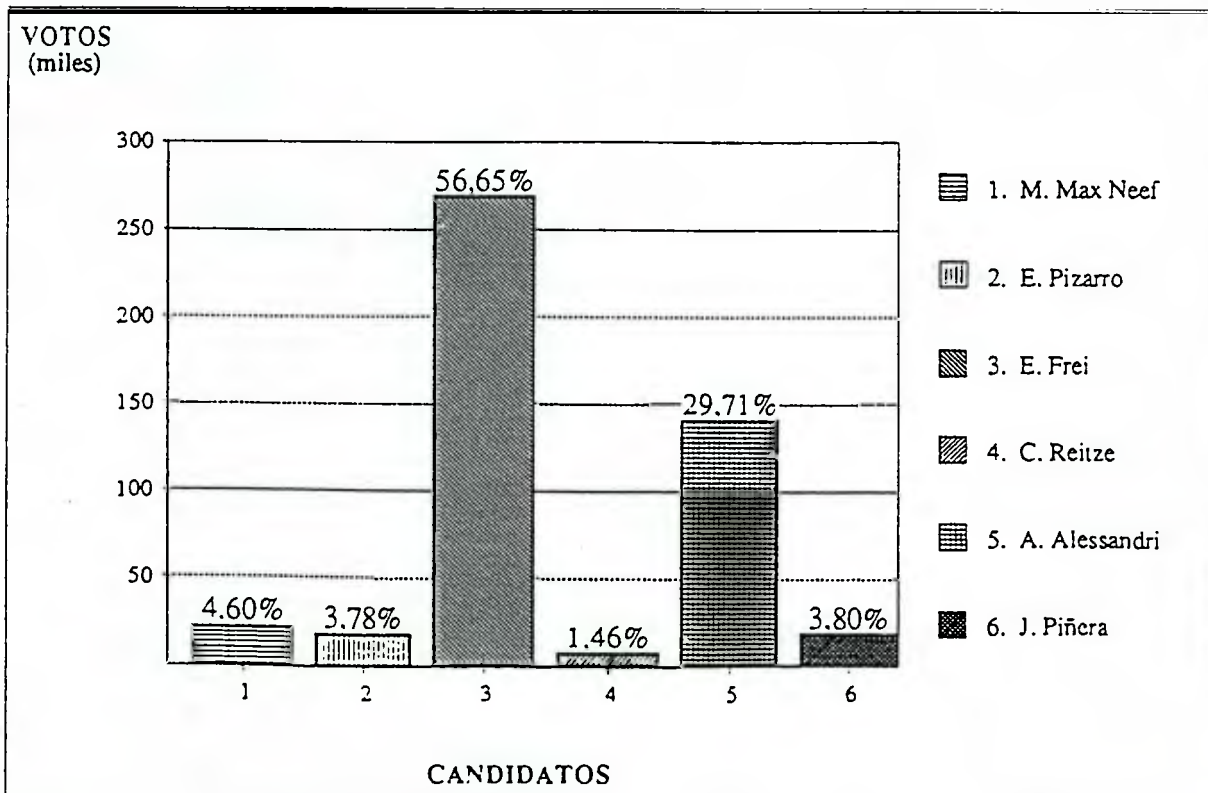

PRESIDENCIAL 1993
X REGION

Fecha Cómputo : 12/12/93
Hora Cómputo : 09:32

Mesas Escrutadas : 1.950 (98,24%)
Abstención : 11,44%

Candidato	Hombres	Mujeres	Total	%
M. Max Neef	10.858	10.936	21.794	4,60
E. Pizarro	9.776	8.105	17.881	3,78
E. Frei	135.226	132.926	268.152	56,65
C. Reitze	3.343	3.553	6.896	1,46
A. Alessandri	65.701	74.937	140.638	29,71
J. Piñera	8.985	9.003	17.988	3,80
VALIDOS	233.889	239.460	473.349	100,00
Blancos	6.082	6.071	12.153	
Nulos	7.817	8.528	16.345	
ESCRUTADOS	247.788	254.059	501.847