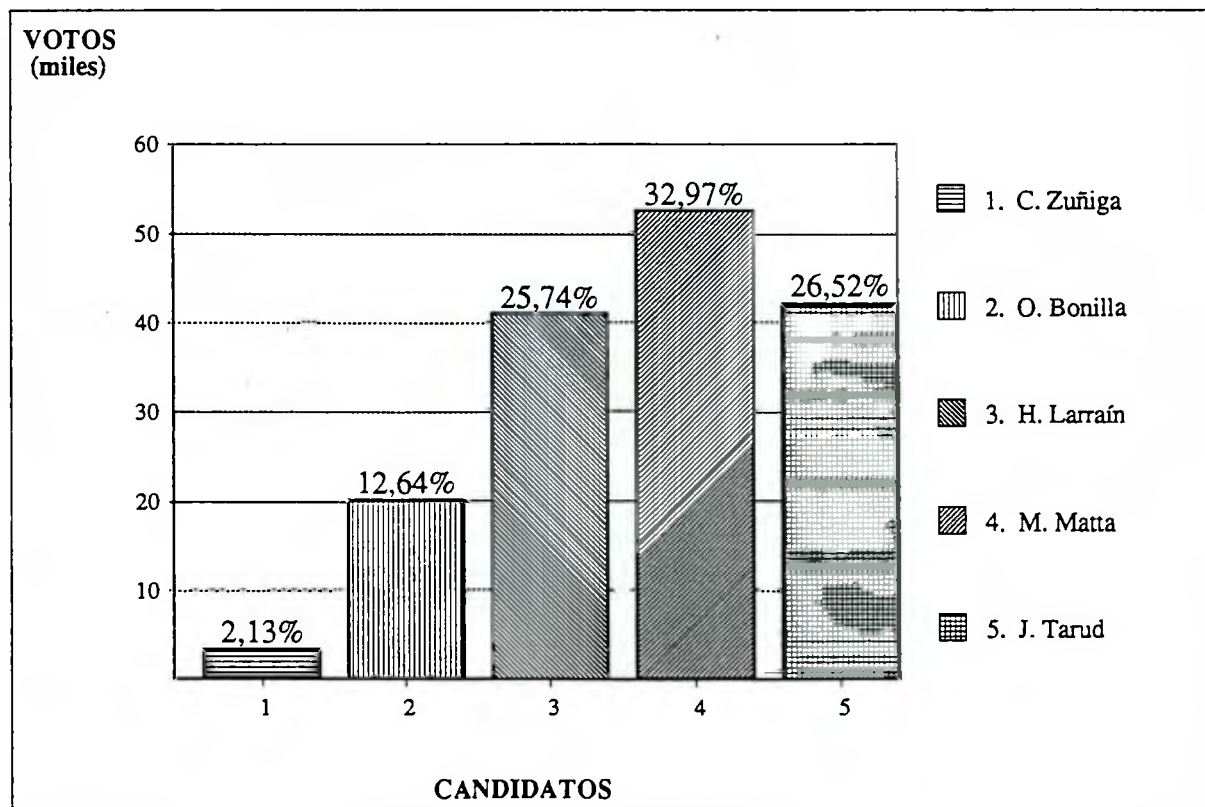

SENADORES 1993
Circ. 11 : VII Sur , Linares Cauquenes
Resultado por Candidato

Fecha Cómputo : 12/12/93
Hora Cómputo : 09:36

Mesas Escrutadas : 627 (99,21%)
Abstención : 9,30%

Candidato	Partido	Lista	Votos	Votos	Votos	%	Situación
C. Zuñiga	PC	A	2.004	1.378	3.382	2,13	
O. Bonilla	UCC	B	10.080	10.016	20.096	12,64	
H. Larraín	UDI	B	18.971	21.963	40.934	25,74	P.Electo
M. Matta	PDC	D	26.284	26.159	52.443	32,97	P.Electo
J. Tarud	PPD	D	21.426	20.758	42.184	26,52	
VALIDOS			78.765	80.274	159.039	100,00	
Blancos			3.029	2.365	5.394		
Nulos			3.546	3.562	7.108		
ESCRUTADOS			85.340	86.201	171.541