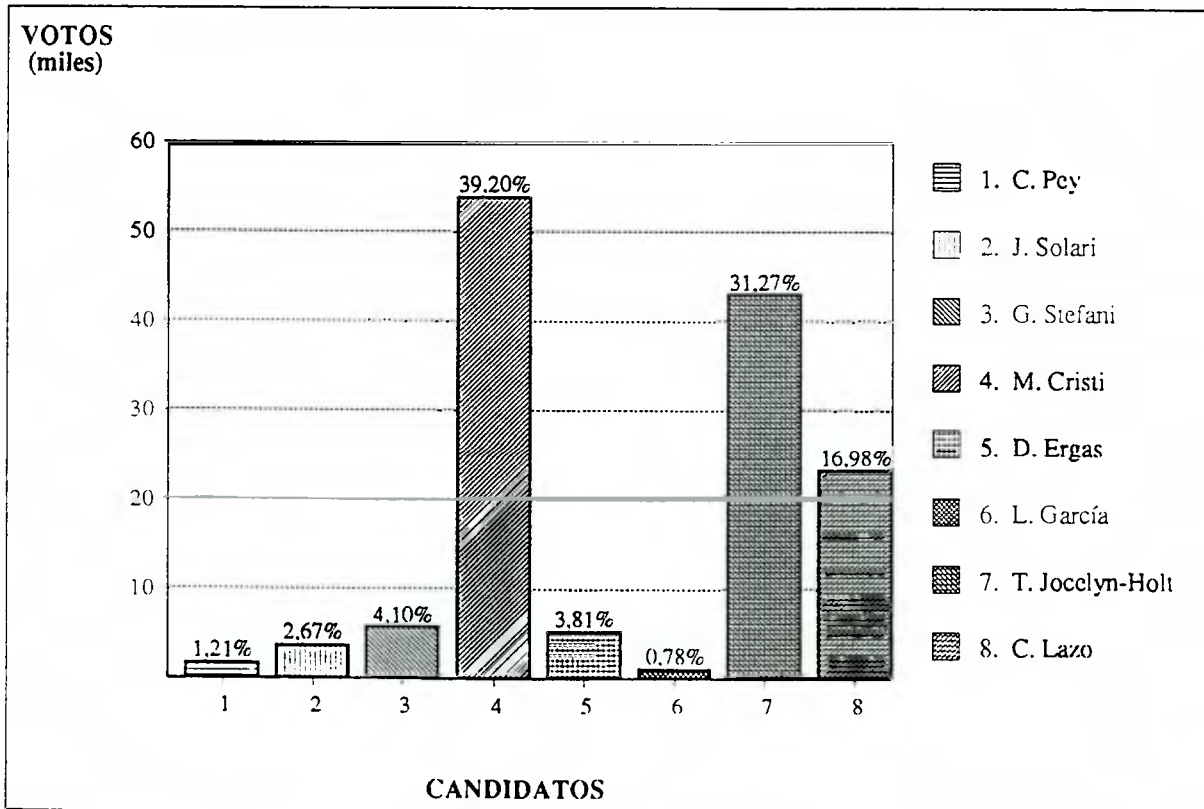

DIPUTADOS 1993
Distrito 24 : La Reina Peñalolen
Resultado por Candidato

Fecha Cómputo : 12/12/93
Hora Cómputo : 09:40

Mesas Escrutadas : 516 (99,61%)
Abstención : 6,78%

Candidato	Partido	Clase	Votos	Escrutados	Total	Porcentaje	Observaciones
C. Pey	IND-A	A	830	830	1.660	1,21	
J. Solari	PC	A	2.019	1.641	3.660	2,67	
G. Stefani	IND-B	B	2.464	3.160	5.624	4,10	
M. Cristi	RN	B	23.558	30.234	53.792	39,20	P.Electo
D. Ergas	AHV	C	2.137	3.086	5.223	3,81	
L. García	AHV	C	464	600	1.064	0,78	
T. Jocelyn-Holt	PDC	D	19.070	23.850	42.920	31,27	P.Electo
C. Lazo	PS	D	11.566	11.732	23.298	16,98	
VALIDOS			62.108	75.133	137.241	100,00	
Blancos			1.954	2.004	3.958		
Nulos			3.408	3.871	7.279		
ESCRUTADOS			67.470	81.008	148.478