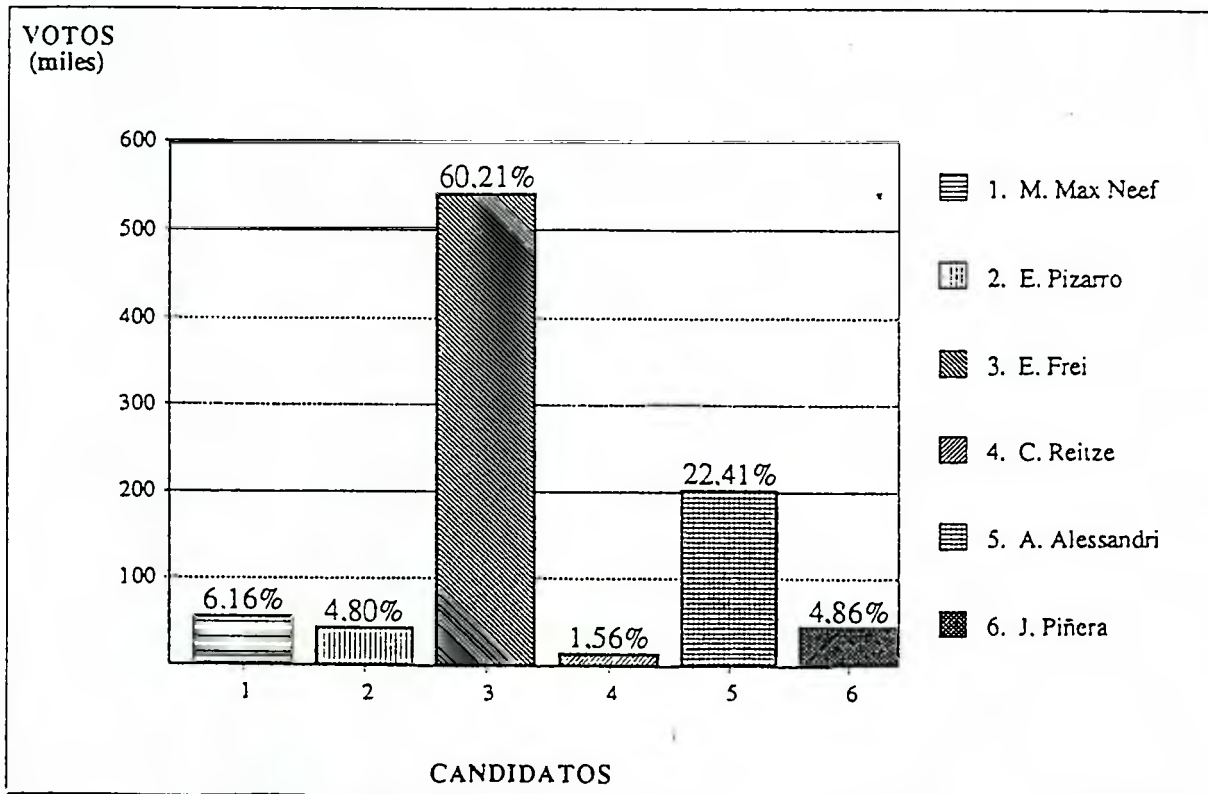

PRESIDENCIAL 1993
VIII REGION

Fecha Cómputo : 12/12/93
Hora Cómputo : 09:32

Mesas Escrutadas : 3.468 (99,83%)
Abstención : 8,94%

Candidato	Votos	Mesas	Total	%
M. Max Neef	27.399	27.897	55.296	6,16
E. Pizarro	24.044	19.054	43.098	4,80
E. Frei	263.974	276.490	540.464	60,21
C. Reitze	7.168	6.868	14.036	1,56
A. Alessandri	90.245	110.894	201.139	22,41
J. Piñera	21.029	22.618	43.647	4,86
VALIDOS	433.859	463.821	897.680	100,00
Blancos	10.047	8.776	18.823	
Nulos	18.523	19.820	38.343	
ESCRUTADOS	462.429	492.417	954.846