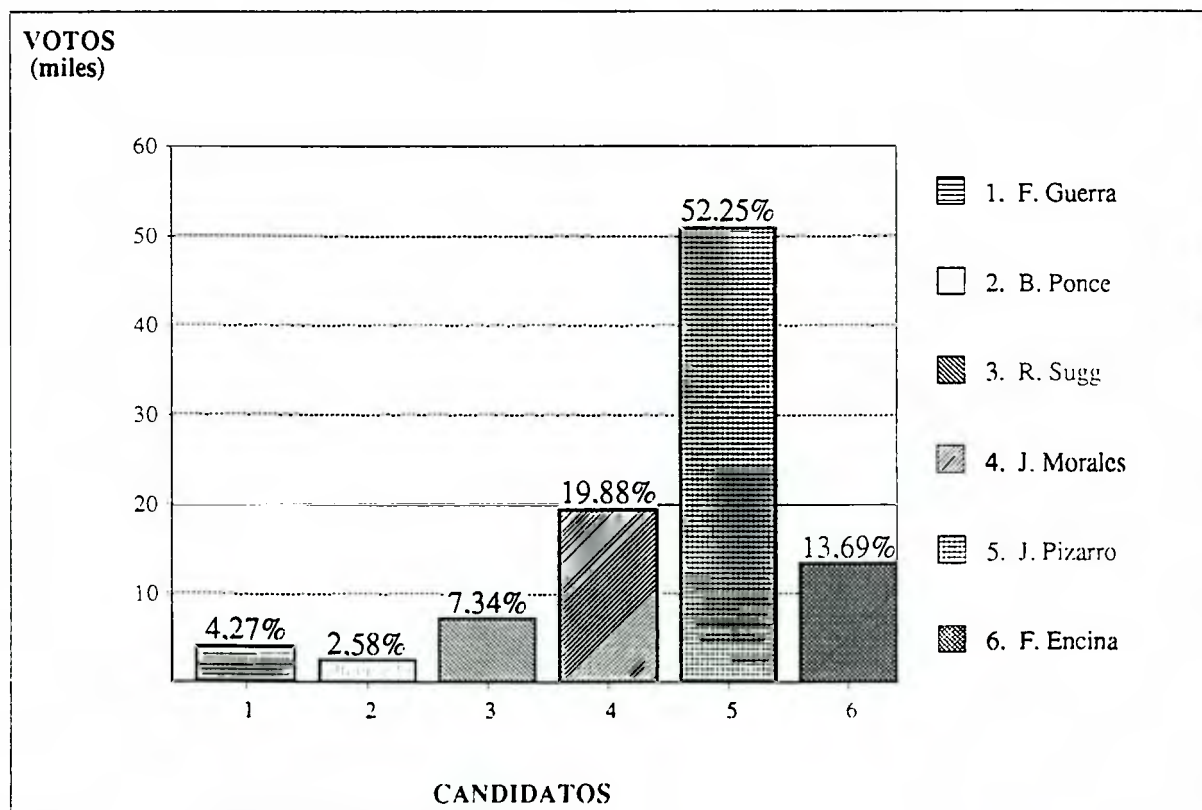

DIPUTADOS 1993
Distrito 08 : Coquimbo Ovalle M.Patria
Resultado por Candidato

Fecha Cómputo : 12/12/93
Hora Cómputo : 09:40

Mesas Escrutadas : 375 (99,47%)
Abstención : 8,16 %

Candidato	Partido	Clase	Votos	Porcentaje	Porcentaje	Porcentaje	Porcentaje
F. Guerra	PC	A	2.204	1.956	4.160	4,27	
B. Ponce	PC	A	1.363	1.146	2.509	2,58	
R. Sugg	IND-B	B	3.151	4.000	7.151	7,34	
J. Morales	RN	B	8.146	11.222	19.368	19,88	
J. Pizarro	PDC	D	23.924	26.985	50.909	52,25	P.Electo
F. Encina	PS	D	6.823	6.513	13.336	13,69	P.Electo
VALIDOS			45.611	51.822	97.433	100,00	
Blancos			1.999	1.883	3.882		
Nulos			2.771	2.970	5.741		
ESCRUTADOS			50.381	56.675	107.056