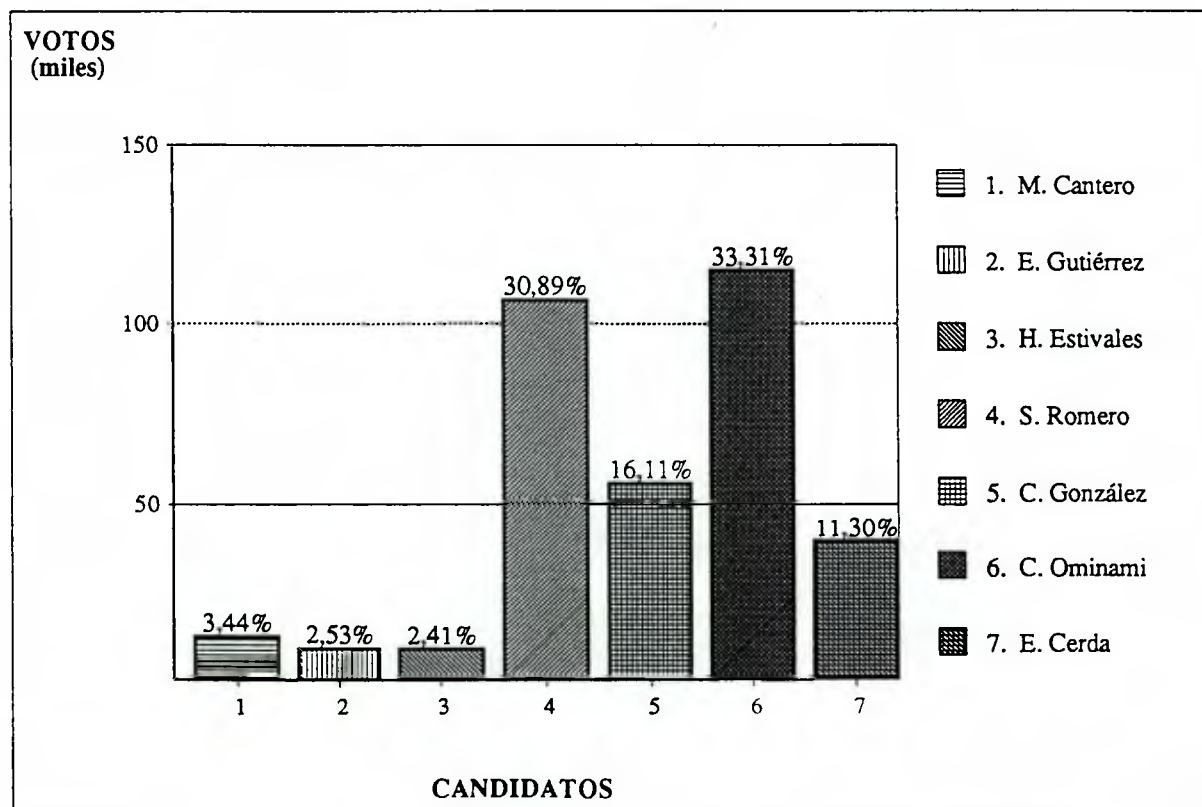

SENADORES 1993
Circ. 05 : V Cordillera, Los Andes Quillota
Resultado por Candidato

Fecha Cómputo : 12/12/93
Hora Cómputo : 09:36

Mesas Escrutadas : 1.336 (97,66%)
Abstención : 7,22%

Candidato	Partido	Lista	Votos	Mujeres	Total	%	Observaciones
M. Cantero	PC	A	6.918	4.924	11.842	3,44	
E. Gutiérrez	IND-A	A	4.606	4.114	8.720	2,53	
H. Estivales	IND-B	B	4.455	3.851	8.306	2,41	
S. Romero	RN	B	46.763	59.587	106.350	30,89	P.Electo
C. González	PR	D	28.543	26.915	55.458	16,11	
C. Ominami	PS	D	55.281	59.397	114.678	33,31	P.Electo
E. Cerda	IND		19.049	19.834	38.883	11,30	
VALIDOS			165.615	178.622	344.237	100,00	
Blancos			7.806	6.961	14.767		
Nulos			8.785	9.807	18.592		
-ESCRUTADOS			182.206	195.390	377.596