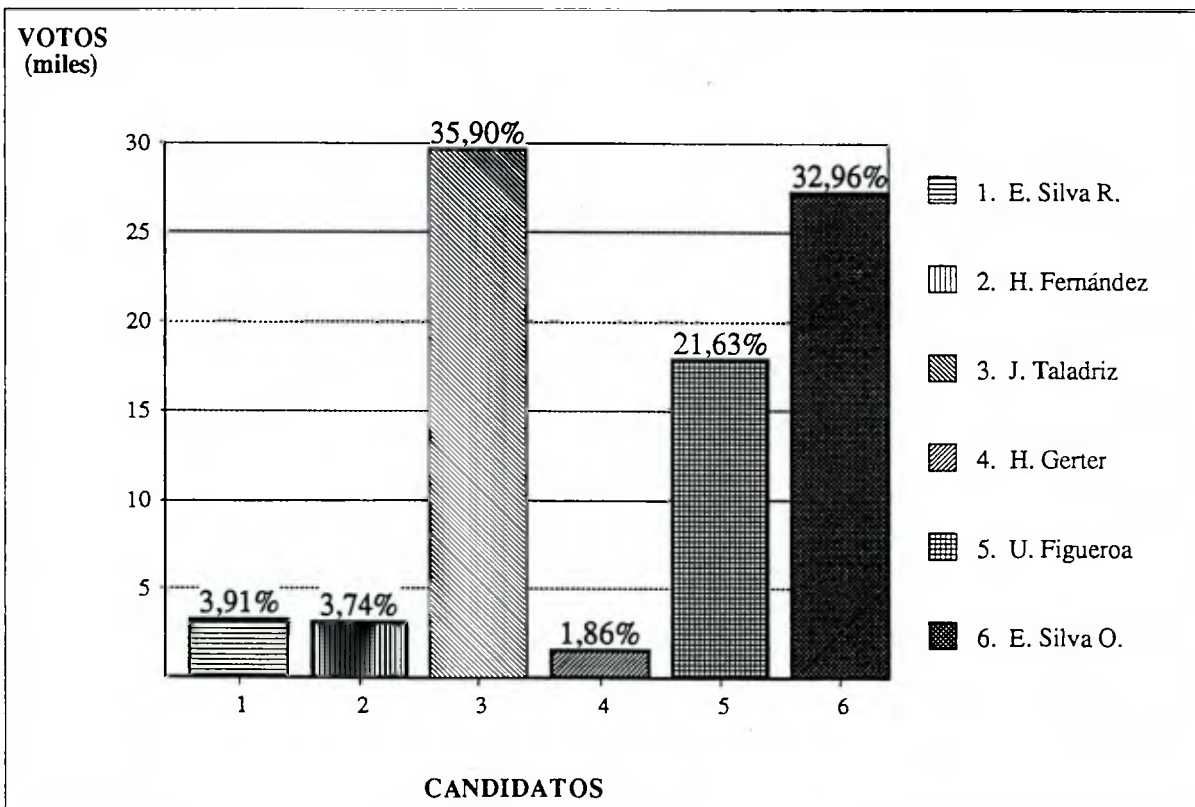

DIPUTADOS 1993
Distrito 53 : Valdivia Mariquina Lanco
Resultado por Candidato

Fecha Cómputo : 12/12/93
Hora Cómputo : 09:40

Mesas Escrutadas : 348 (98,58%)
Abstención : 12,10%

Candidato	Partido	Lista	Votos	M.L.	Total	%	Observaciones
E. Silva R.	PC	A	1.619	1.607	3.226	3,91	
H. Fernández	UCC	B	1.531	1.552	3.083	3,74	
J. Taladriz	RN	B	14.249	15.363	29.612	35,90	P.Electo
H. Gerter	AHV	C	736	801	1.537	1,86	
U. Figueroa	PS	D	9.417	8.420	17.837	21,63	
E. Silva O.	PDC	D	12.382	14.798	27.180	32,96	P.Electo
VALIDOS			39.934	42.541	82.475	100,00	
Blancos			1.616	1.547	3.163		
Nulos			2.168	2.289	4.457		
ESCRUTADOS			43.718	46.377	90.095		