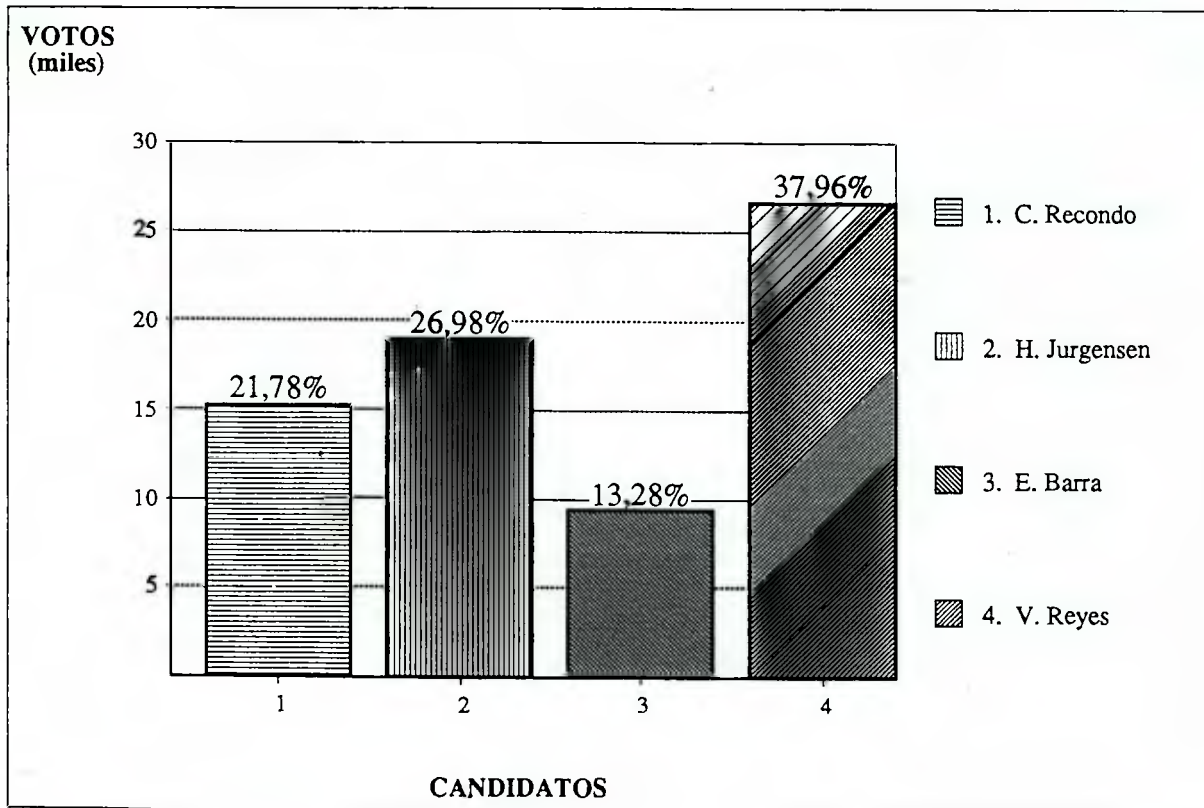

DIPUTADOS 1993
Distrito 56 : Purranque Puerto Varas
Resultado por Candidato

Fecha Cómputo : 12/12/93
Hora Cómputo : 09:40

Mesas Escrutadas : 290 (99,32%)
Abstención : 9,27%

Candidato	Partido	Lista	Varones	Mujeres	Total	%	Situación
C. Recondo	UDI	B	7.352	7.917	15.269	21,78	
H. Jurgensen	RN	B	9.330	9.586	18.916	26,98	P.Electo
E. Barra	PR	D	4.984	4.326	9.310	13,28	
V. Reyes	PDC	D	13.997	12.618	26.615	37,96	P.Electo
VALIDOS			35.663	34.447	70.110	100,00	
Blancos			1.619	1.510	3.129		
Nulos			1.755	1.528	3.283		
ESCRUTADOS			39.037	37.485	76.522