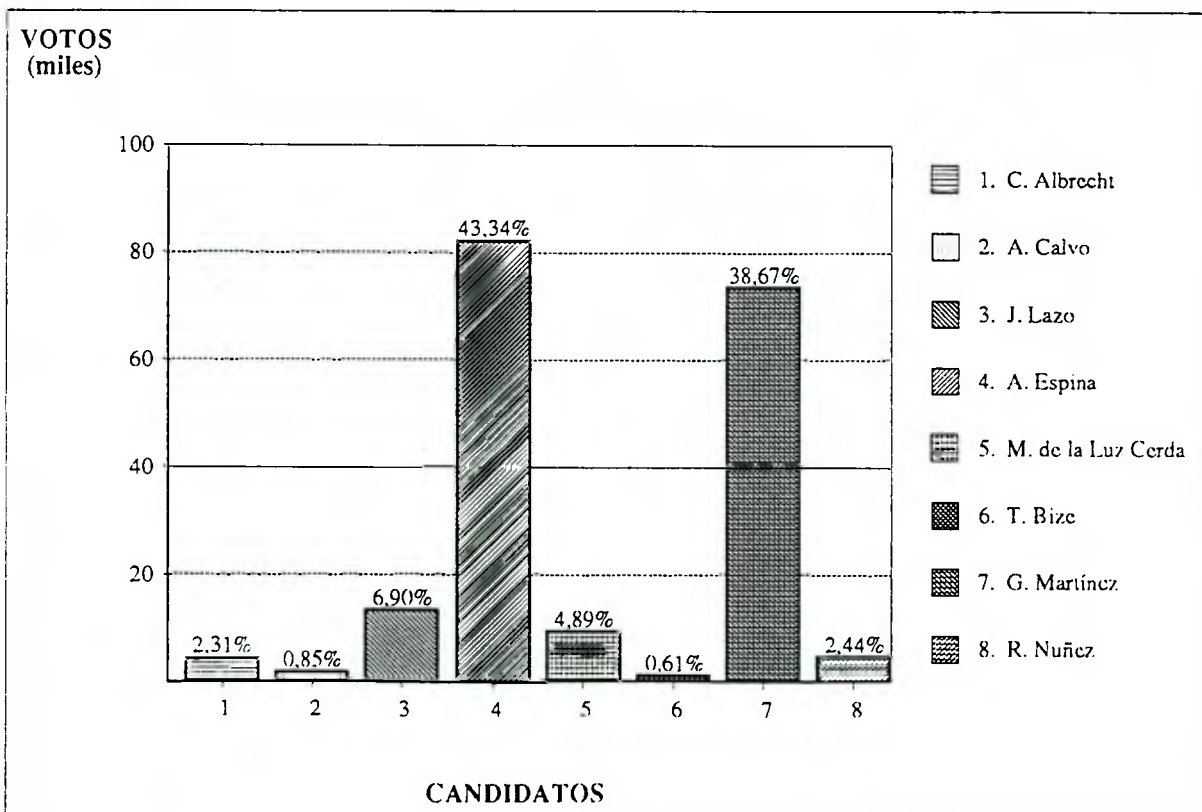

DIPUTADOS 1993
Distrito 21 : Providencia Nuñoa
Resultado por Candidato

Fecha Cómputo : 12/12/93
Hora Cómputo : 09:40

Mesas Escrutadas : 743 (99,07%)
Abstención : 9,23%

Candidato	Partido	Letra	Mujeres	Hombres	Total	%	Observaciones
C. Albrecht	PC	A	2.126	2.247	4.373	2,31	
A. Calvo	PC	A	742	868	1.610	0,85	
J. Lazo	UDI	B	5.497	7.575	13.072	6,90	
A. Espina	RN	B	33.367	48.782	82.149	43,34	P.Electo
M. de la Luz Cerda	AHV	C	3.625	5.651	9.276	4,89	
T. Bize	AHV	C	510	647	1.157	0,61	
G. Martínez	PDC	D	30.826	42.487	73.313	38,67	P.Electo
R. Nuñez	IND-D	D	2.382	2.235	4.617	2,44	
VALIDOS			79.075	110.492	189.567	100,00	
Blancos			1.660	2.037	3.697		
Nulos			3.419	4.288	7.707		
ESCRUTADOS			84.154	116.817	200.971