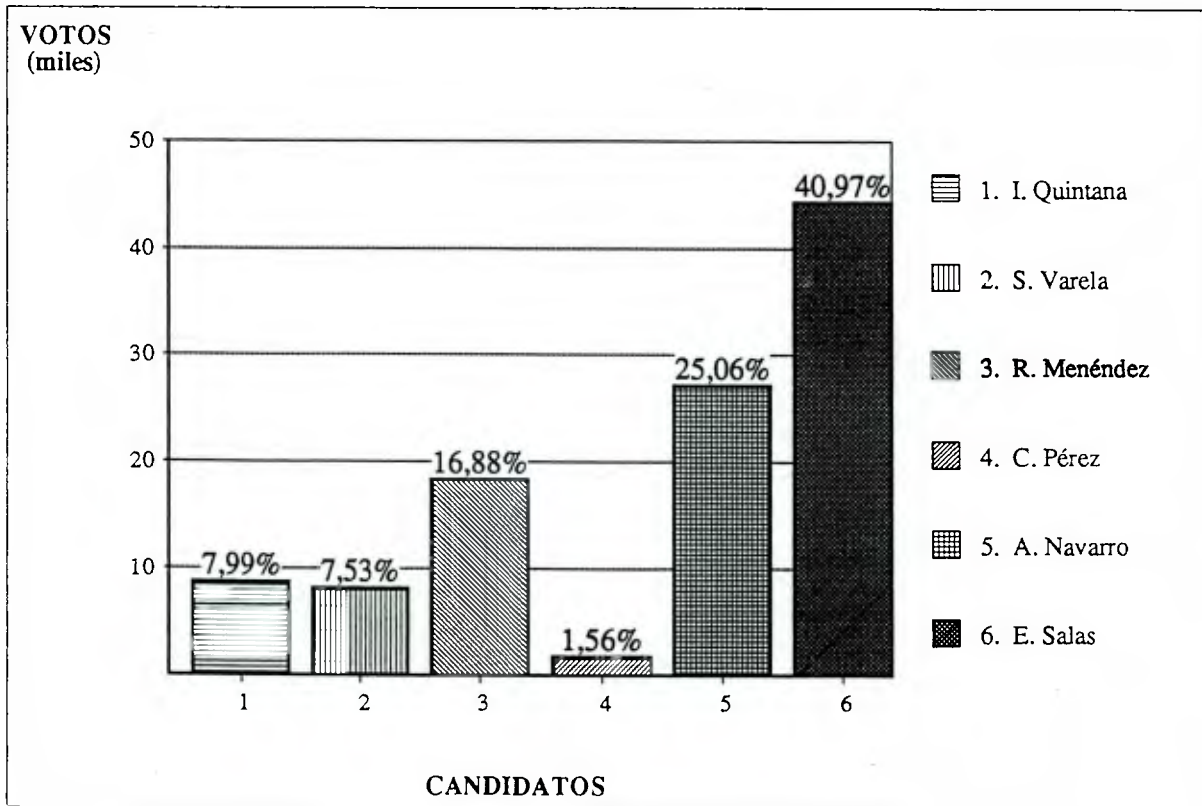

DIPUTADOS 1993
Distrito 45 : Penco Tome Coronel
Resultado por Candidato

Fecha Cómputo : 12/12/93
Hora Cómputo : 09:40

Mesas Escrutadas : 438 (99,10%)
Abstención : 8,01%

Candidato	Partido	Lista	Votos	M. J. J. J.	Total	%	Situación
I. Quintana	IND-A	A	4.582	4.054	8.636	7,99	
S. Varela	UCC	B	4.158	3.980	8.138	7,53	
R. Menéndez	RN	B	8.365	9.868	18.233	16,88	
C. Pérez	IND-C	C	864	819	1.683	1,56	
A. Navarro	PS	D	13.427	13.651	27.078	25,06	P.Electo
E. Salas	PDC	D	20.503	23.764	44.267	40,97	P.Electo
VALIDOS			51.899	56.136	108.035	100,00	
Blancos			2.861	2.301	5.162		
Nulos			3.967	3.863	7.830		
ESCRUTADOS			58.727	62.300	121.027