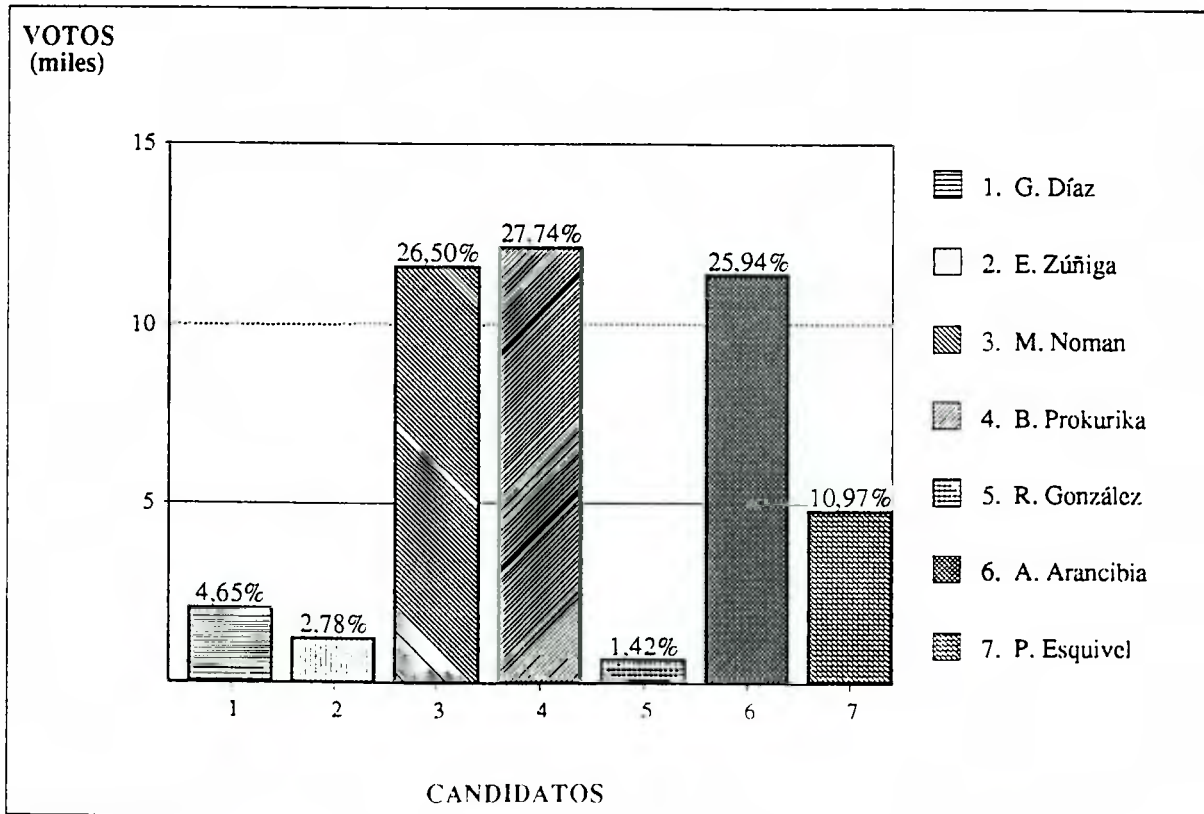

DIPUTADOS 1993
Distrito 06 : Caldera Vallenar Huasco
Resultado por Candidato

Fecha Cómputo : 12/12/93
Hora Cómputo : 09:40

Mesas Escrutadas : 188 (100,00%)
Abstención : 12,64%

Candidato	Partido	Lista	Votos	Mujeres	Blancos	Nulos	Porcentaje
G. Díaz	PC	A	1.192	840	2.032	4,65	
E. Zúñiga	IND-A	A	701	513	1.214	2,78	
M. Noman	UDI	B	4.993	6.592	11.585	26,50	
B. Prokurika	RN	B	5.544	6.579	12.123	27,74	P.Electo
R. González	IND-C	C	370	249	619	1,42	
A. Arancibia	PS	D	5.920	5.419	11.339	25,94	P.Electo
P. Esquivel	IND-D	D	2.368	2.429	4.797	10,97	
VALIDOS			21.088	22.621	43.709	100,00	
Blancos			1.084	1.026	2.110		
Nulos			990	955	1.945		
ESCRUTADOS			23.162	24.602	47.764