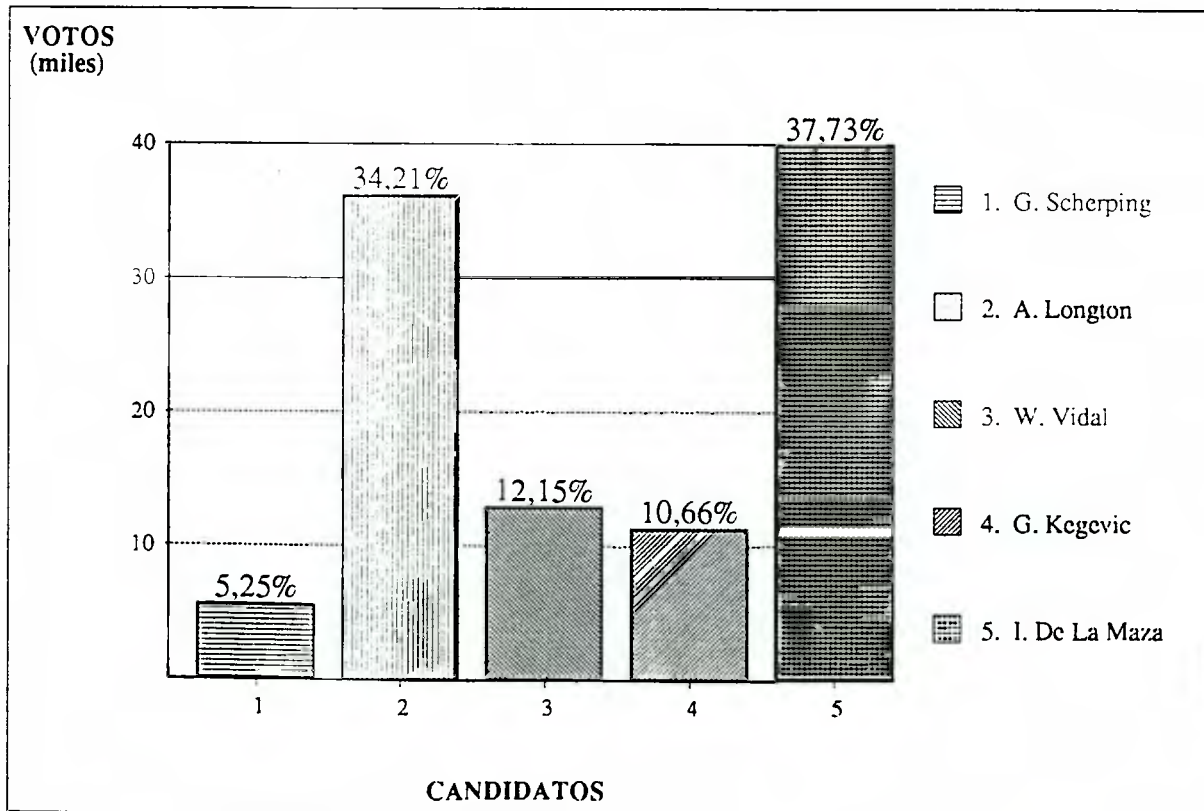

DIPUTADOS 1993
Distrito 12 : Limache Quilpue V.Alemana
Resultado por Candidato

Fecha Cómputo : 12/12/93
Hora Cómputo : 09:40

Mesas Escrutadas : 421 (93,35%)
Abstención : 8,51%

Candidato	Partido	Letra	Votos	M	Total	%	Resultado
G. Scherping	PC	A	3.204	2.330	5.534	5,25	
A. Longton	RN	B	16.673	19.415	36.088	34,21	P.Electo
W. Vidal	UCC	B	5.689	7.127	12.816	12,15	
G. Kegevic	SD	D	5.833	5.413	11.246	10,66	
I. De La Maza	PDC	D	19.028	20.770	39.798	37,73	P.Electo
VALIDOS			50.427	55.055	105.482	100,00	
Blancos			2.450	2.211	4.661		
Nulos			3.362	3.916	7.278		
ESCRUTADOS			56.239	61.182	117.421