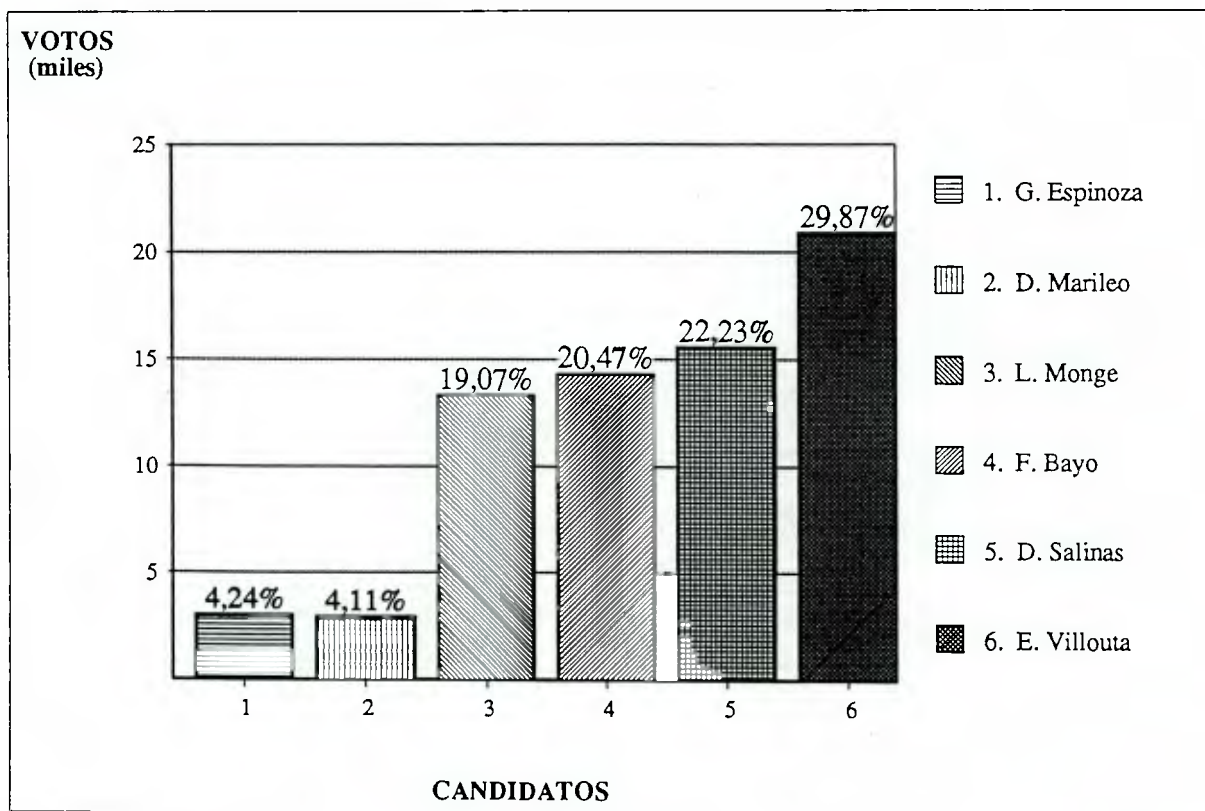

DIPUTADOS 1993
Distrito 48 : Angol Collipulli Traiguén
Resultado por Candidato

Fecha Cómputo : 12/12/93
Hora Cómputo : 09:40

Mesas Escrutadas : 292 (97,01%)
Abstención : 10,81%

Candidato	Partido	Lista	Varones	Mujeres	Total	%	Situación
G. Espinoza	MAPU	A	1.577	1.382	2.959	4,24	
D. Marileo	PC	A	1.707	1.162	2.869	4,11	
L. Monge	IND-B	B	6.664	6.642	13.306	19,07	
F. Bayo	RN	B	6.411	7.872	14.283	20,47	P.Electo
D. Salinas	PS	D	8.105	7.406	15.511	22,23	
E. Villouta	PDC	D	10.427	10.417	20.844	29,87	P.Electo
VALIDOS			34.891	34.881	69.772	100,00	
Blancos			1.837	1.512	3.349		
Nulos			1.546	1.767	3.313		
ESCRUTADOS			38.274	38.160	76.434