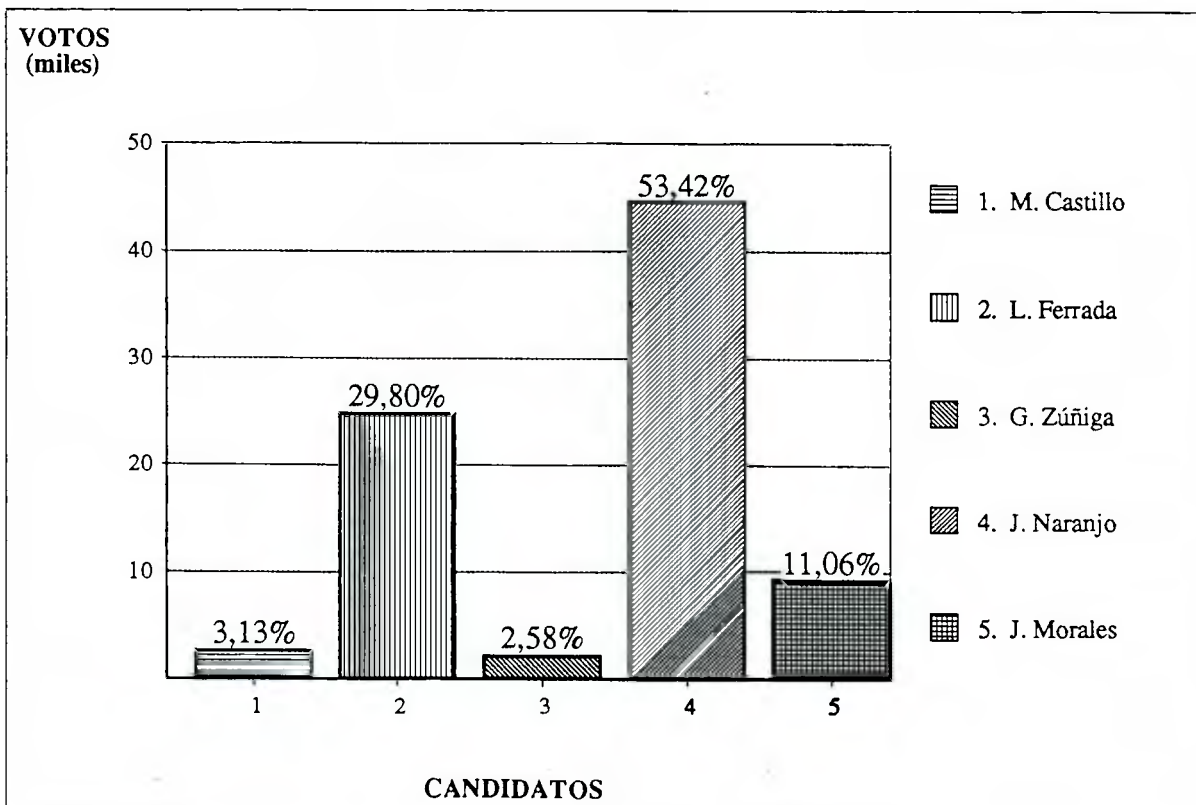

DIPUTADOS 1993
Distrito 39 : Linares San Javier Colbun
Resultado por Candidato

Fecha Cómputo : 12/12/93
Hora Cómputo : 09:40

Mesas Escrutadas : 328 (99,09%)
Abstención : 9,49%

Candidato	Partido	Lista	V. votos	M. votos	Total	%	Situación
M. Castillo	PC	A	1.602	1.001	2.603	3,13	
L. Ferrada	RN	B	11.197	13.580	24.777	29,80	P.Electo
G. Zúñiga	UCC	B	1.180	969	2.149	2,58	
J. Naranjo	PS	D	22.223	22.186	44.409	53,42	P.Electo
J. Morales	PR	D	4.399	4.799	9.198	11,06	
VALIDOS			40.601	42.535	83.136	100,00	
Blancos			1.770	1.519	3.289		
Nulos			1.772	1.753	3.525		
ESCRUTADOS			44.143	45.807	89.950