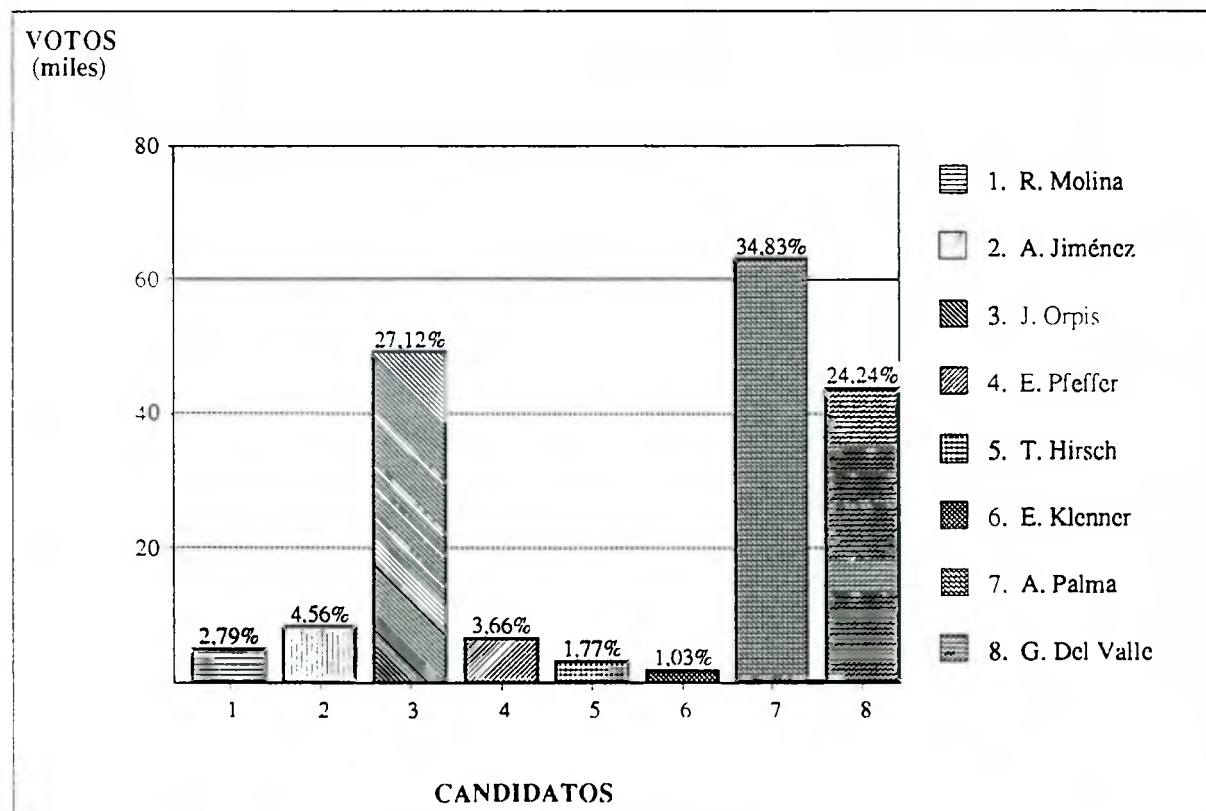

DIPUTADOS 1993
Distrito 25 : Macul La Granja S.Joaquin
Resultado por Candidato

Fecha Cómputo : 12/12/93
Hora Cómputo : 09:40

Mesas Escrutadas : 700 (99,29%)
Abstención : 6,99%

Candidato	Partido	Clase	Varones	Mujeres	Total	%	Situación
R. Molina	IND-A	A	2.427	2.624	5.051	2,79	
A. Jiménez	PC	A	4.431	3.826	8.257	4,56	
J. Orpis	UDI	B	20.788	28.278	49.066	27,12	P.Electo
E. Pfeffer	UCC	B	3.200	3.428	6.628	3,66	
T. Hirsch	AHV	C	1.606	1.598	3.204	1,77	
E. Klenner	AHV	C	833	1.026	1.859	1,03	
A. Palma	PDC	D	29.542	33.476	63.018	34,83	P.Electo
G. Del Valle	PPD	D	20.082	23.767	43.849	24,24	
VALIDOS			82.909	98.023	180.932	100,00	
Blancos			3.370	3.555	6.925		
Nulos			6.127	6.907	13.034		
ESCRUTADOS			92.406	108.485	200.891