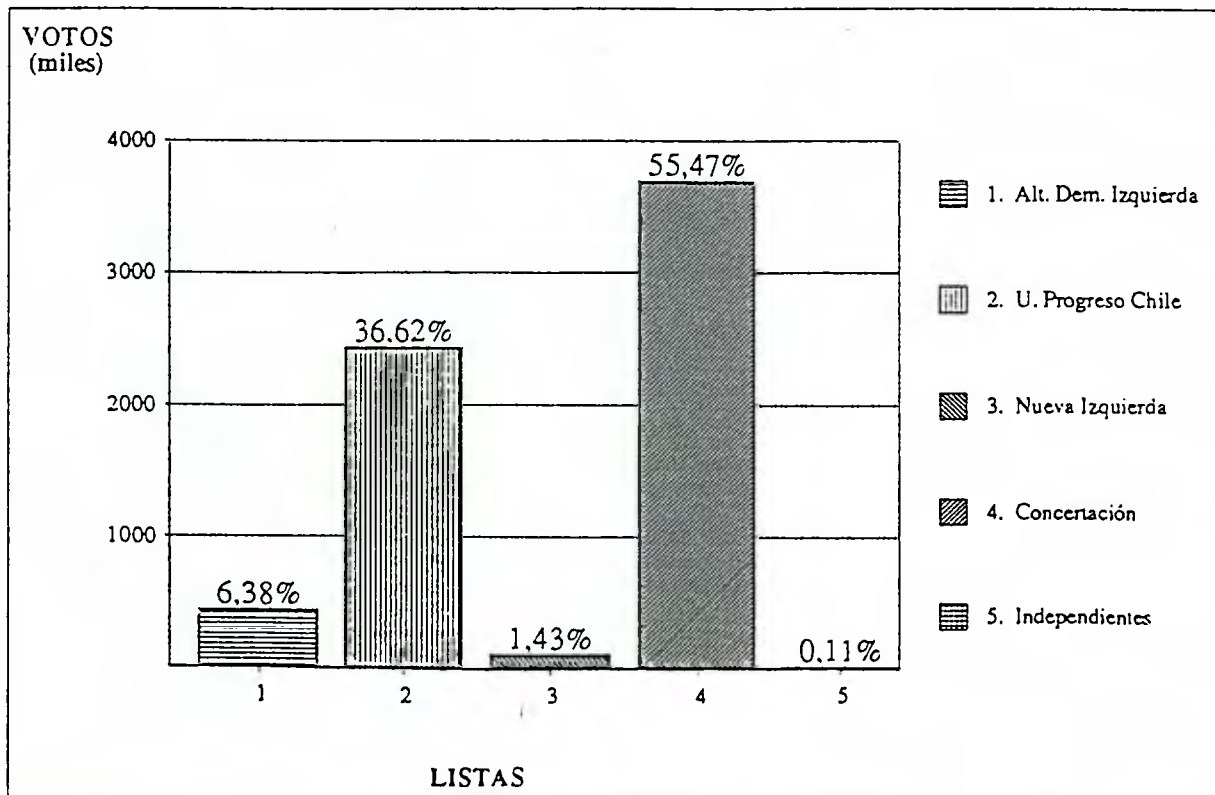

DIPUTADOS 1993
Total Nacional
Resultado por Lista

Fecha Cómputo : 12/12/93
Hora Cómputo : 09:40

Mesas Escrutadas : 26.468 (98,49%)
Abstención : 8,70%

Nombre	Lista	Varones	Mujeres	Total	%	Dip.	Elec.
Alt. Dem. Izquierda	A	228.998	194.412	423.410	6,38	0	0
U. Progreso Chile	B	1.100.048	1.330.491	2.430.539	36,62	0	50
Nueva Izquierda	C	46.501	48.107	94.608	1,43	0	0
Concertación	D	1.781.516	1.900.699	3.682.215	55,47	0	70
Independientes	E	3.796	3.245	7.041	0,11	0	0
VALIDOS		3.160.859	3.476.954	6.637.813	100,00		
Blancos		129.534	121.449	250.983			
Nulos		186.803	198.057	384.860			
ESCRUTADOS		3.477.196	3.796.460	7.273.656