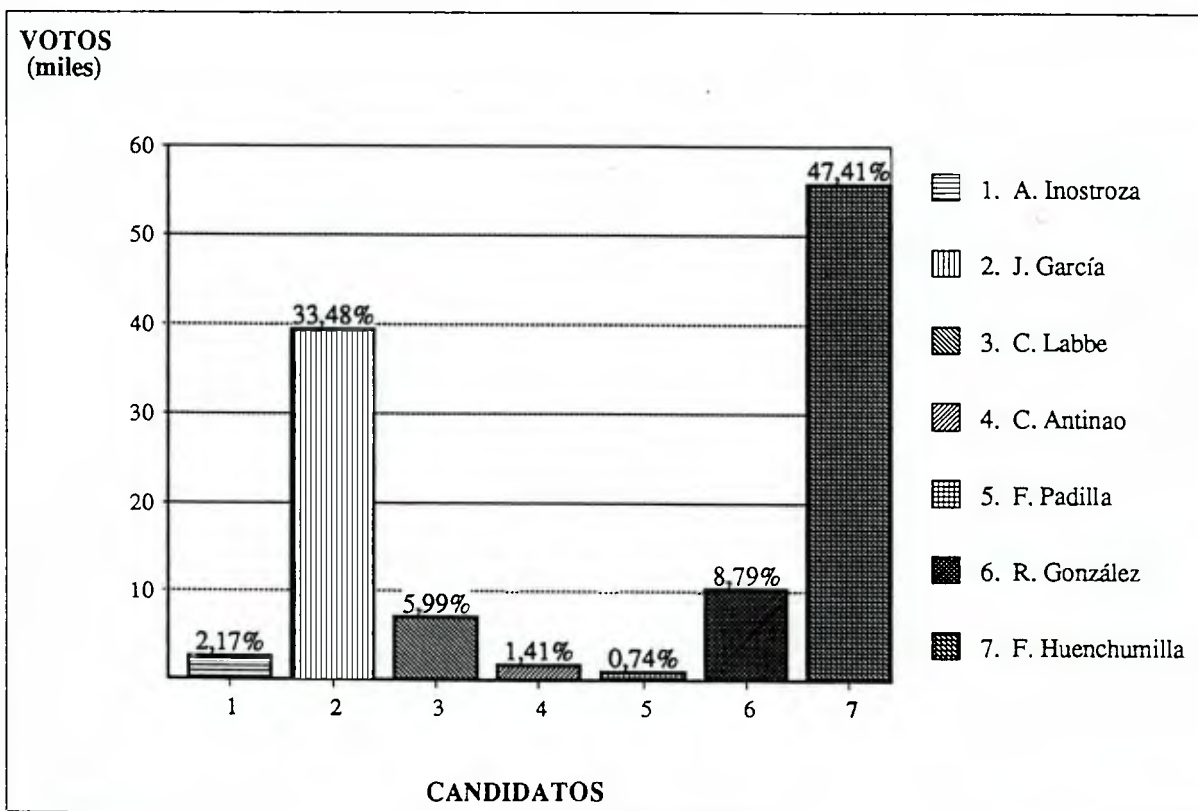

DIPUTADOS 1993
Distrito 50 : Temuco
Resultado por Candidato

Fecha Cómputo : 12/12/93
Hora Cómputo : 09:40

Mesas Escrutadas : 467 (99,57%)
Abstención : 11,01%

Candidato	Partido	Lista	Votos	Mujeres	Total	%	Situación
A. Inostroza	PC	A	1.358	1.188	2.546	2,17	
J. García	RN	B	16.943	22.383	39.326	33,48	P.Electo
C. Labbe	IND-B	B	3.359	3.673	7.032	5,99	
C. Antinao	IND-C	C	950	708	1.658	1,41	
F. Padilla	AHV	C	441	434	875	0,74	
R. González	PS	D	5.187	5.143	10.330	8,79	
F. Huenchumilla	PDC	D	26.473	29.218	55.691	47,41	P.Electo
VALIDOS			54.711	62.747	117.458	100,00	
Blancos			2.207	2.532	4.739		
Nulos			2.300	2.876	5.176		
ESCRUTADOS			59.218	68.155	127.373