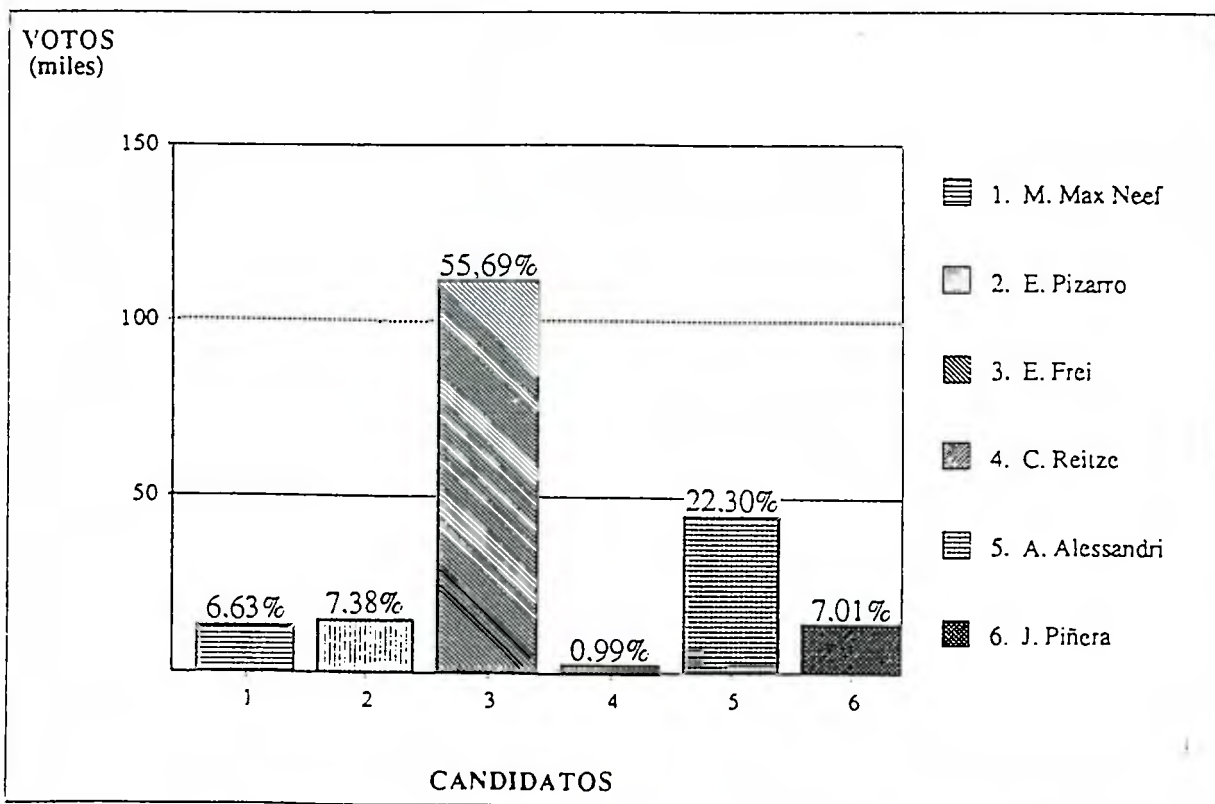

PRESIDENCIAL 1993
II REGION

Fecha Cómputo : 12/12/93
Hora Cómputo : 09:32

Mesas Escrutadas : 837 (98,59%)
Abstención : 12,62%

Candidato	Hombres	Mujeres	Total	%
M. Max Neef	6.657	6.585	13.242	6,63
E. Pizarro	8.438	6.283	14.721	7,38
E. Frei	55.526	55.634	111.160	55,69
C. Reitze	847	1.125	1.972	0,99
A. Alessandri	20.552	23.948	44.500	22,30
J. Piñera	7.001	6.996	13.997	7,01
VALIDOS	99.021	100.571	199.592	100,00
Blancos	1.782	1.947	3.729	
Nulos	4.666	5.563	10.229	
ESCRUTADOS	105.469	108.081	213.550