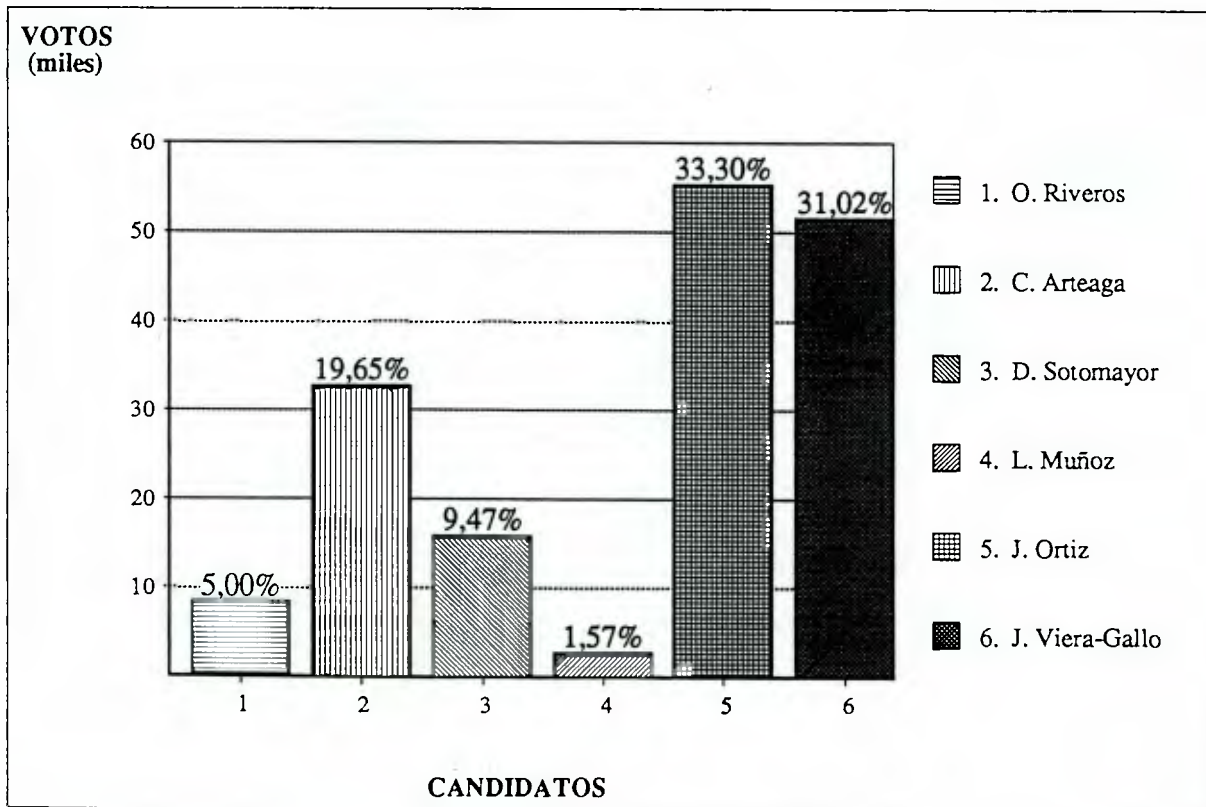

DIPUTADOS 1993
Distrito 44 : Concepcion
Resultado por Candidato

Fecha Cómputo : 12/12/93
Hora Cómputo : 09:40

Mesas Escrutadas : 646 (99,23%)
Abstención : 8,74%

Candidato	Partido	List	Varones	Mujeres	Total	%	Situación
O. Riveros	PC	A	4.152	4.133	8.285	5,00	
C. Arteaga	UDI	B	13.753	18.828	32.581	19,65	
D. Sotomayor	UCC	B	7.088	8.605	15.693	9,47	
L. Muñoz	AHV	C	1.261	1.341	2.602	1,57	
J. Ortiz	PDC	D	25.025	30.177	55.202	33,30	P.Electo
J. Viera-Gallo	PS	D	24.099	27.326	51.425	31,02	P.Electo
VALIDOS			75.378	90.410	165.788	100,00	
Blancos			2.348	2.594	4.942		
Nulos			4.979	5.895	10.874		
ESCRUTADOS			82.705	98.899	181.604