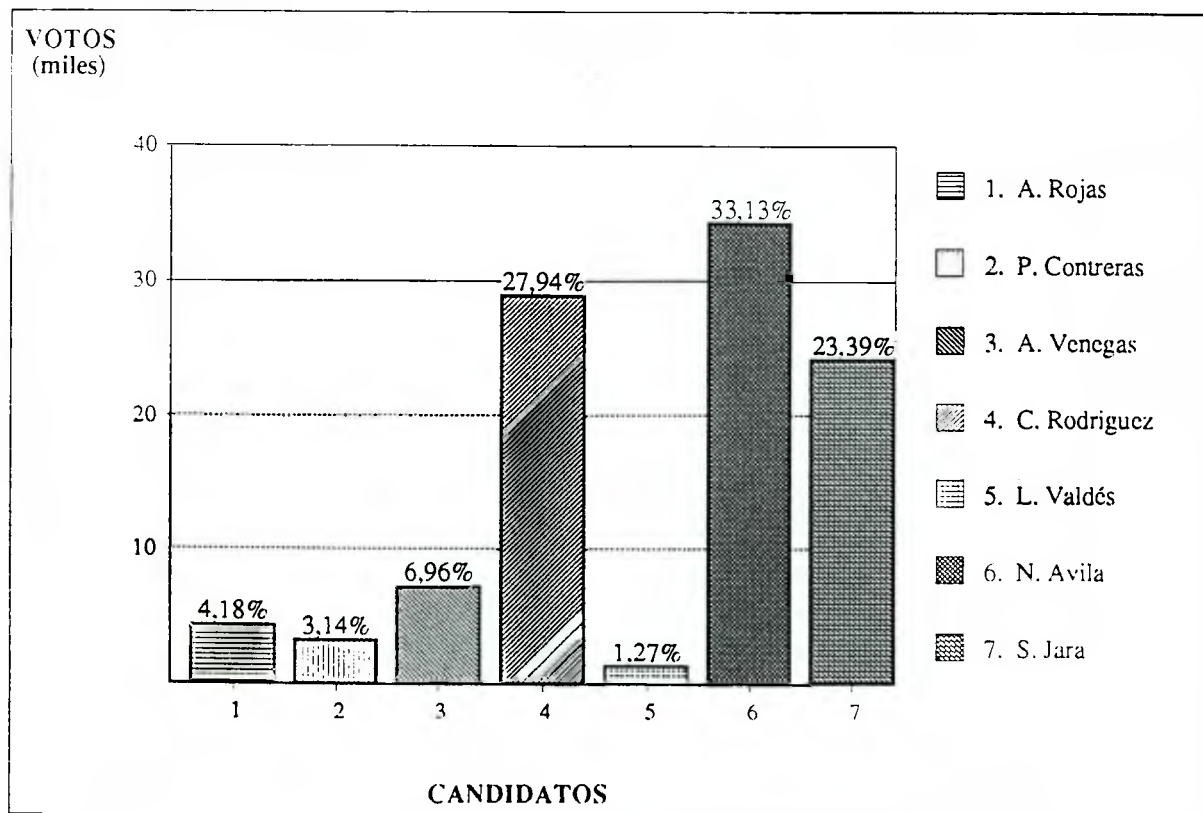

DIPUTADOS 1993
Distrito 11 : Los Andes San Felipe
Resultado por Candidato

Fecha Cómputo : 12/12/93
Hora Cómputo : 09:40

Mesas Escrutadas : 396 (99,00%)
Abstención : 6,13%

Candidato	Partido	LISTA	Varones	Mujeres	Total	%	Situación
A. Rojas	IND-A	A	2.433	1.891	4.324	4,18	
P. Contreras	PC	A	1.847	1.396	3.243	3,14	
A. Venegas	IND-B	B	3.572	3.621	7.193	6,96	
C. Rodriguez	RN	B	12.558	16.335	28.893	27,94	P.Electo
L. Valdés	AHV	C	712	599	1.311	1,27	
N. Avila	PPD	D	17.100	17.158	34.258	33,13	P.Electo
S. Jara	PDC	D	11.609	12.576	24.185	23,39	
VALIDOS			49.831	53.576	103.407	100,00	
Blancos			2.590	2.358	4.948		
Nulos			2.411	2.587	4.998		
ESCRUTADOS			54.832	58.521	113.353