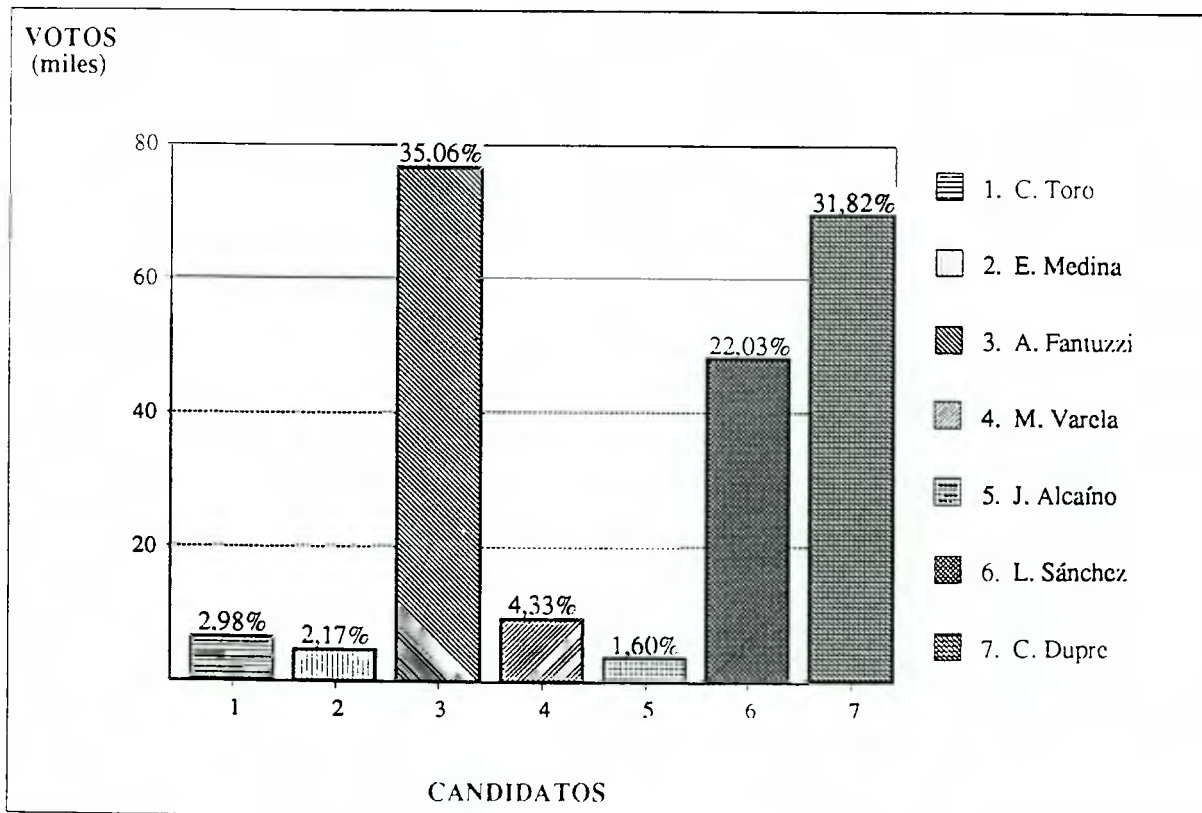

DIPUTADOS 1993
Distrito 20 : Estacion Central Maipu
Resultado por Candidato

Fecha Cómputo : 12/12/93
Hora Cómputo : 09:40

Mesas Escrutadas : 815 (99,88%)
Abstención : 6,42%

Candidato	Partido	Lista	Varones	Mujeres	Total	%	Situación
C. Toro	PC	A	3.517	2.998	6.515	2,98	
E. Medina	PC	A	2.481	2.271	4.752	2,17	
A. Fantuzzi	RN	B	32.974	43.632	76.606	35,06	P.Electo
M. Varela	UDI	B	4.060	5.401	9.461	4,33	
J. Alcaíno	AHV	C	1.715	1.775	3.490	1,60	
L. Sánchez	PS	D	23.634	24.495	48.129	22,03	
C. Dupre	PDC	D	32.108	37.423	69.531	31,82	P.Electo
VALIDOS			100.489	117.995	218.484	100,00	
Blancos			3.120	3.399	6.519		
Nulos			6.180	7.410	13.590		
ESCRUTADOS			109.789	128.804	238.593