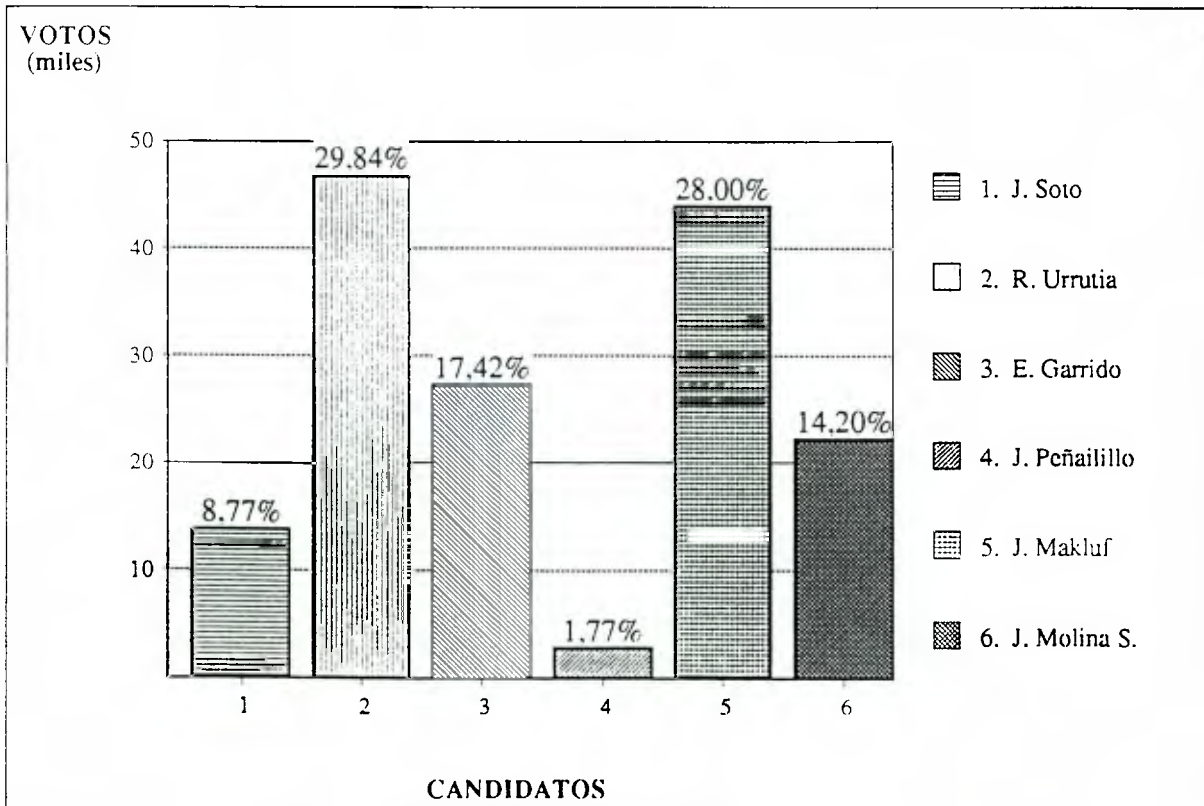

DIPUTADOS 1993
Distrito 14 : Viña del Mar
Resultado por Candidato

Fecha Cómputo : 12/12/93
Hora Cómputo : 09:40

Mesas Escrutadas : 614 (97,77%)
Abstención : 8,90%

Candidato	Partido	Lista	Votos	M	Votos	Votos	Situación
J. Soto	PC	A	6.785	6.936	13.721	8,77	
R. Urrutia	RN	B	21.123	25.563	46.686	29,84	P.Electo
E. Garrido	UDI	B	11.402	15.844	27.246	17,42	
J. Peñailillo	AHV	C	1.352	1.420	2.772	1,77	
J. Makluf	PDC	D	20.290	23.508	43.798	28,00	P.Electo
J. Molina S.	SD	D	10.388	11.829	22.217	14,20	
VALIDOS			71.340	85.100	156.440	100,00	
Blancos			2.763	2.864	5.627		
Nulos			4.094	4.601	8.695		
ESCRUTADOS			78.197	92.565	170.762