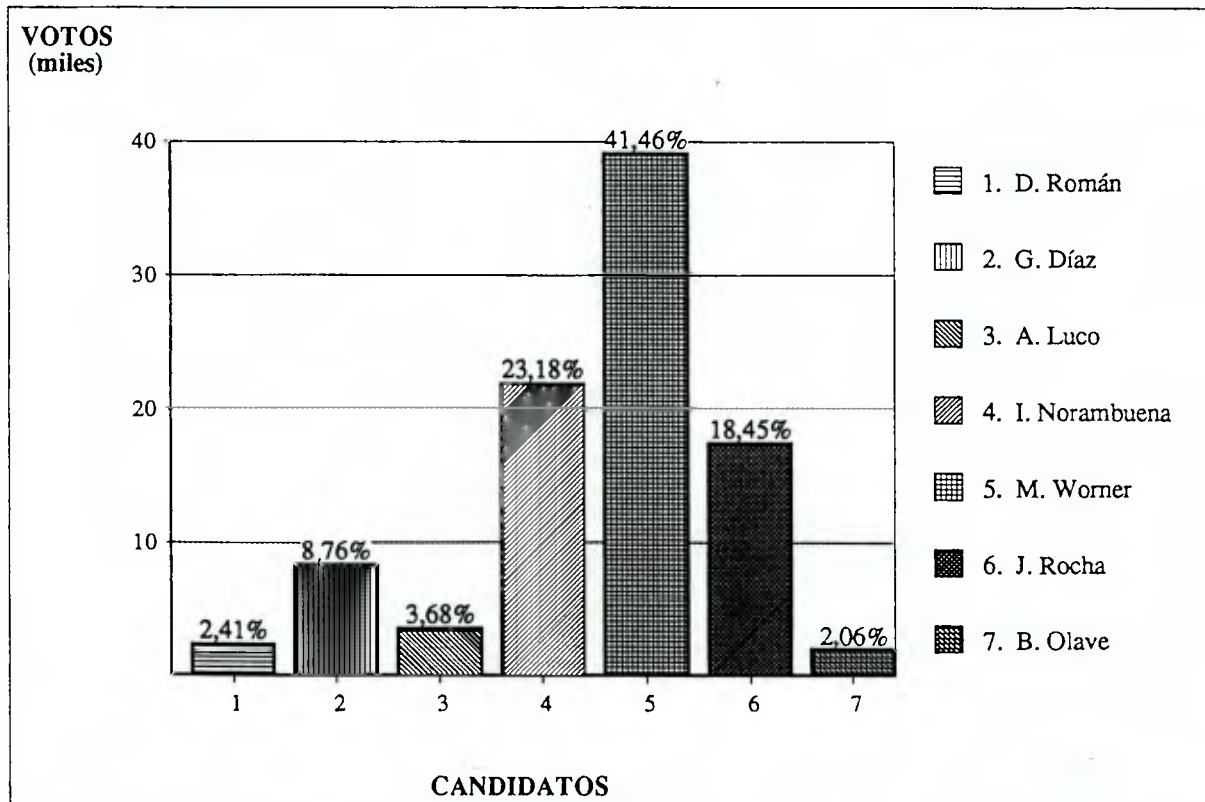

DIPUTADOS 1993
Distrito 46 : Lota Arauco Curanilahue
Resultado por Candidato

Fecha Cómputo : 12/12/93
Hora Cómputo : 09:40

Mesas Escrutadas : 393 (100,00%)
Abstención : 10,82%

Candidato	Partido	Lista	Votos	Mesas	Total	%	Situación
D. Román	MAPU	A	1.243	1.029	2.272	2,41	
G. Díaz	PC	A	4.634	3.617	8.251	8,76	
A. Luco	UCC	B	1.892	1.571	3.463	3,68	
I. Norambuena	UDI	B	9.701	12.133	21.834	23,18	
M. Worner	PPD	D	19.027	20.035	39.062	41,46	P.Electo
J. Rocha	PR	D	9.209	8.172	17.381	18,45	P.Electo
B. Olave	IND		1.014	929	1.943	2,06	
VALIDOS			46.720	47.486	94.206	100,00	
Blancos			2.655	2.119	4.774		
Nulos			3.566	3.428	6.994		
ESCRUTADOS			52.941	53.033	105.974		