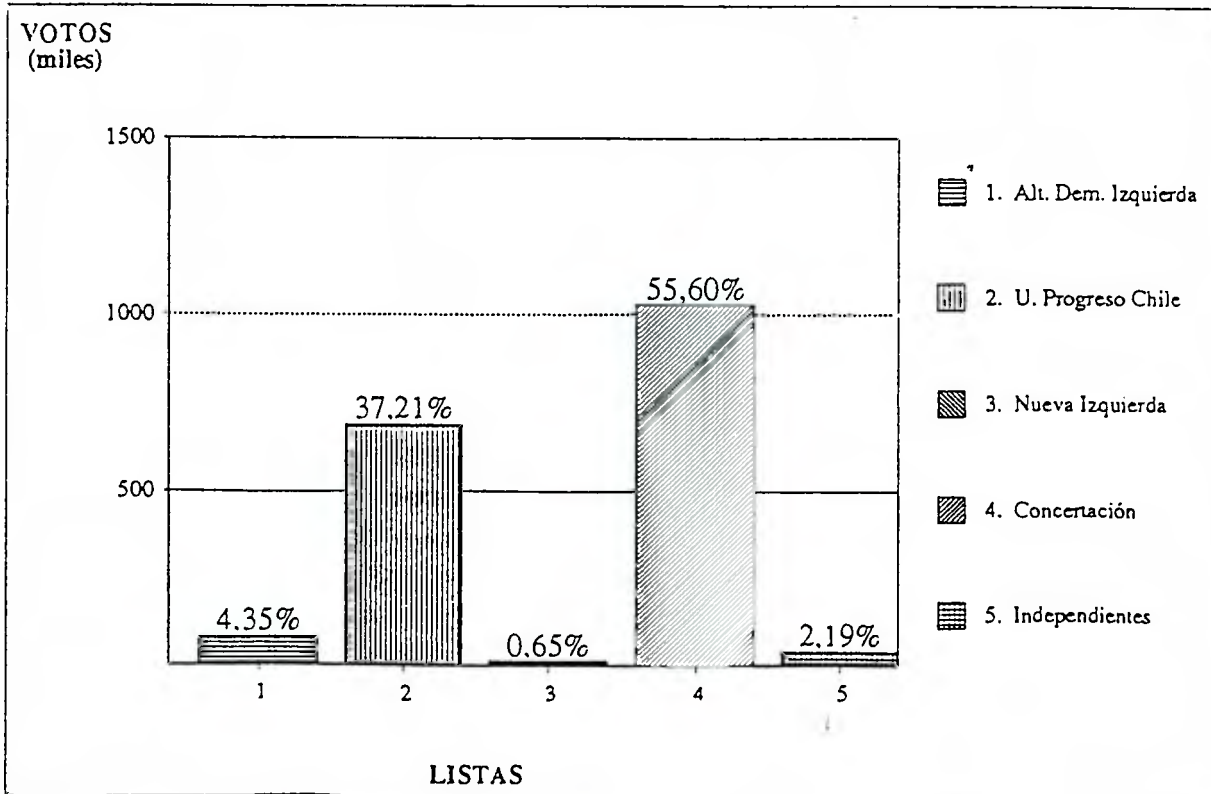

SENADORES 1993
Total Nacional
Resultado por Lista

Fecha Cómputo : 12/12/93
Hora Cómputo : 09:36

Mesas Escrutadas : 7.475 (98,25%)
Abstención : 9,79%

Nombre	Alto	Varones	Mujeres	Total	%	Blancos	Nulos
Alt. Dem. Izquierda	A	44.724	35.254	79.978	4,35	0	0
U. Progreso Chile	B	317.112	367.771	684.883	37,21	0	9
Nueva Izquierda	C	6.058	5.986	12.044	0,65	0	0
Concertación	D	503.662	519.743	1.023.405	55,60	0	9
Independientes	E	19.778	20.537	40.315	2,19	0	0
VALIDOS		891.334	949.291	1.840.625	100,00		
Blancos		36.167	33.268	69.435			
Nulos		46.820	52.114	98.934			
ESCRUTADOS		974.321	1.034.673	2.008.994