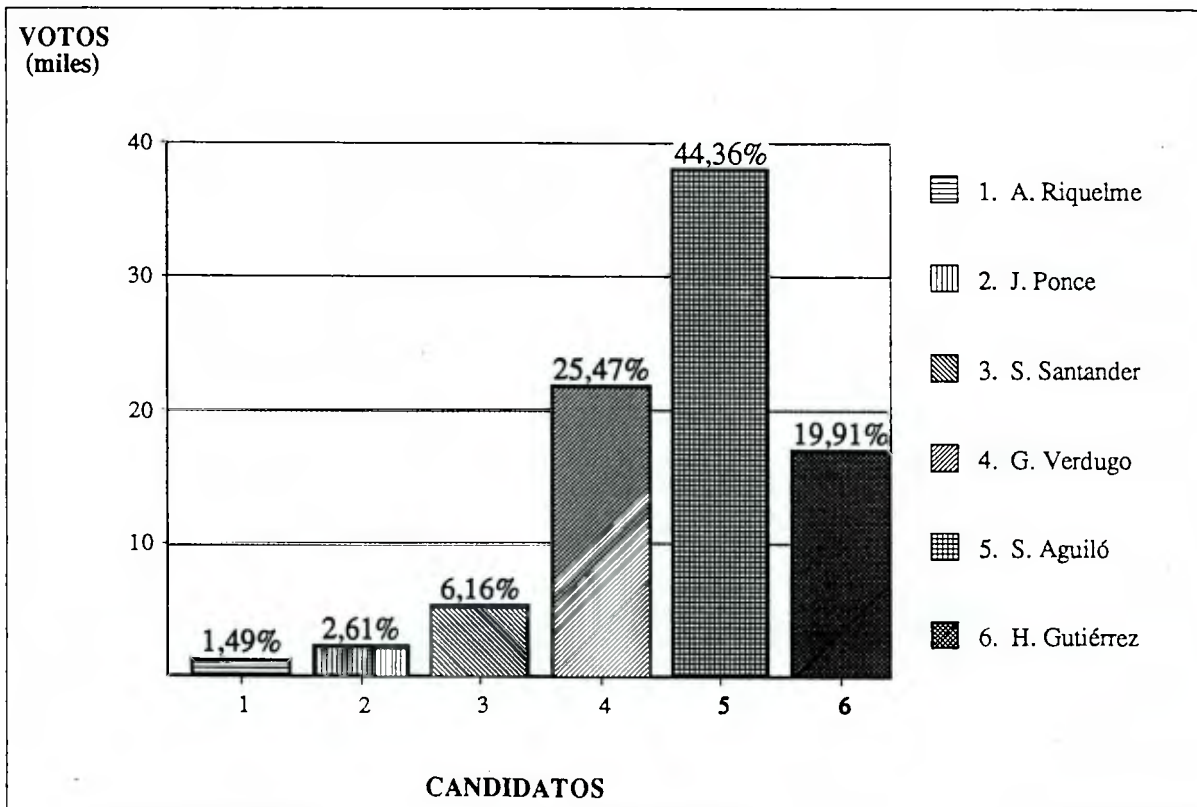

DIPUTADOS 1993
Distrito 37 : Talca
Resultado por Candidato

Fecha Cómputo : 12/12/93
Hora Cómputo : 09:40

Mesas Escrutadas : 320 (99,69%)
Abstención : 8,23%

Candidato	Partido	Let.	Varones	Mujeres	Total	%	Situación
A. Riquelme	MAPU	A	642	633	1.275	1,49	
J. Ponce	PC	A	1.232	999	2.231	2,61	
S. Santander	IND-B	B	2.439	2.828	5.267	6,16	
G. Verdugo	IND-B	B	9.299	12.469	21.768	25,47	
S. Aguiló	PS	D	18.008	19.914	37.922	44,36	P.Electo
H. Gutiérrez	PDC	D	7.645	9.374	17.019	19,91	P.Electo
VALIDOS			39.265	46.217	85.482	100,00	
Blancos			1.350	1.370	2.720		
Nulos			1.840	1.965	3.805		
ESCRUTADOS			42.455	49.552	92.007