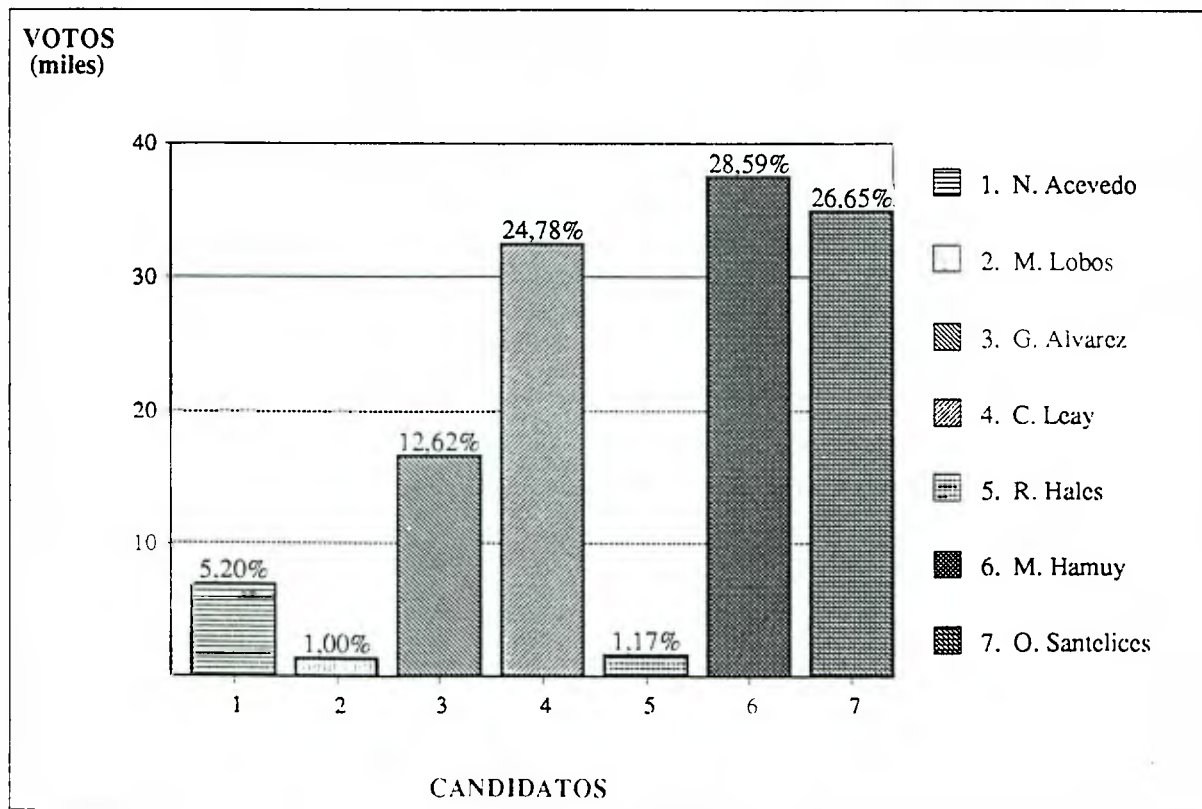

DIPUTADOS 1993
Distrito 19 : Recoleta Independencia
Resultado por Candidato

Fecha Cómputo : 12/12/93
Hora Cómputo : 09:40

Mesas Escrutadas : 510 (99,22%)
Abstención : 8,00%

Candidato	Partido	Lista	Votos	M	Esc	Por	Por
N. Acevedo	PC	A	3.816	2.990	6.806	5,20	
M. Lobos	IND-A	A	627	677	1.304	1,00	
G. Alvarez	IND-B	B	7.944	8.576	16.520	12,62	
C. Leay	UDI	B	13.494	18.947	32.441	24,78	P.Electo
R. Hales	IND-C	C	751	779	1.530	1,17	
M. Hamuy	PDC	D	18.010	19.409	37.419	28,59	P.Electo
O. Santelices	PPD	D	16.101	18.783	34.884	26,65	
VALIDOS			60.743	70.161	130.904	100,00	
Blancos			2.222	2.183	4.405		
Nulos			3.937	4.627	8.564		
ESCRUTADOS			66.902	76.971	143.873