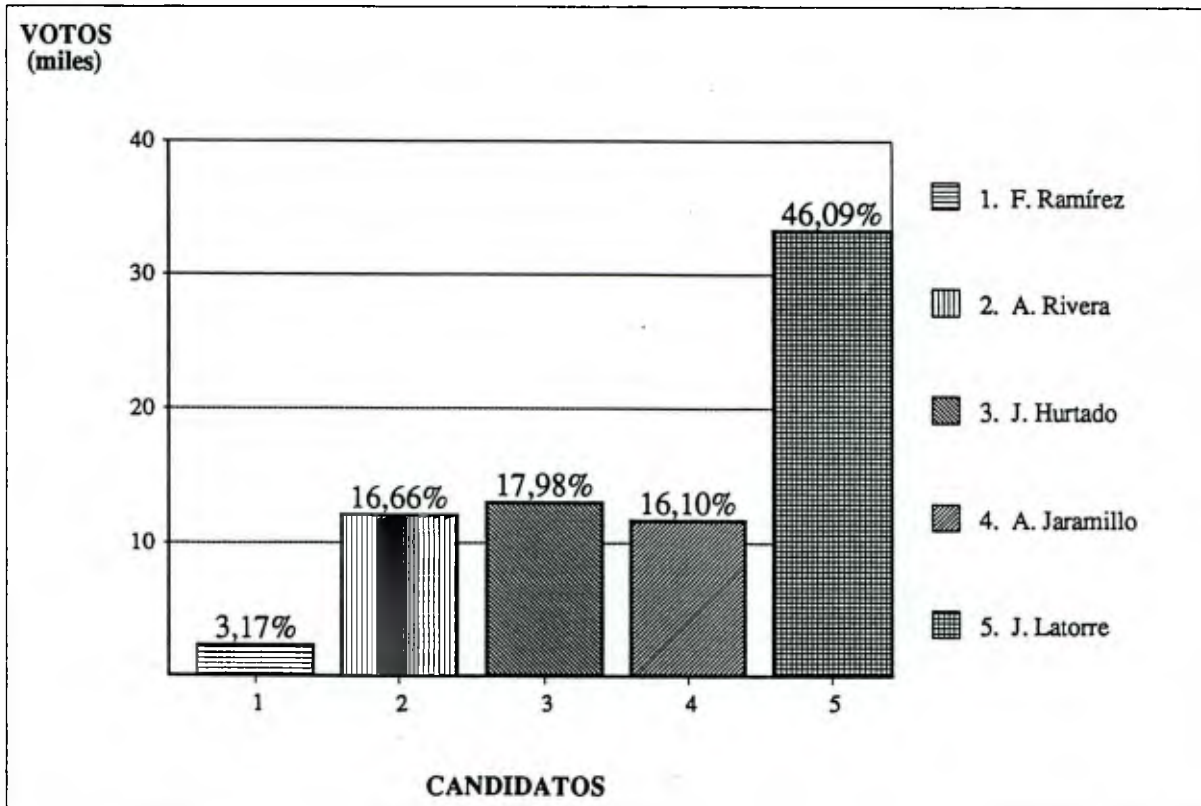

DIPUTADOS 1993
Distrito 35 : S. Cruz Chepica Pichilemu
Resultado por Candidato

Fecha Cómputo : 12/12/93
Hora Cómputo : 09:40

Mesas Escrutadas : 282 (99,65%)
Abstención : 6,21%

Candidato	Partido	Lista	Varones	Mujeres	Total	%	Observaciones
F. Ramírez	PC	A	1.426	859	2.285	3,17	
A. Rivera	IND-B	B	6.003	6.026	12.029	16,66	
J. Hurtado	RN	B	6.256	6.722	12.978	17,98	P.Electo
A. Jaramillo	PPD	D	6.147	5.472	11.619	16,10	
J. Latorre	PDC	D	16.907	16.366	33.273	46,09	P.Electo
VALIDOS			36.739	35.445	72.184	100,00	
Blancos			2.097	1.425	3.522		
Nulos			1.962	1.598	3.560		
ESCRUTADOS			40.798	38.468	79.266