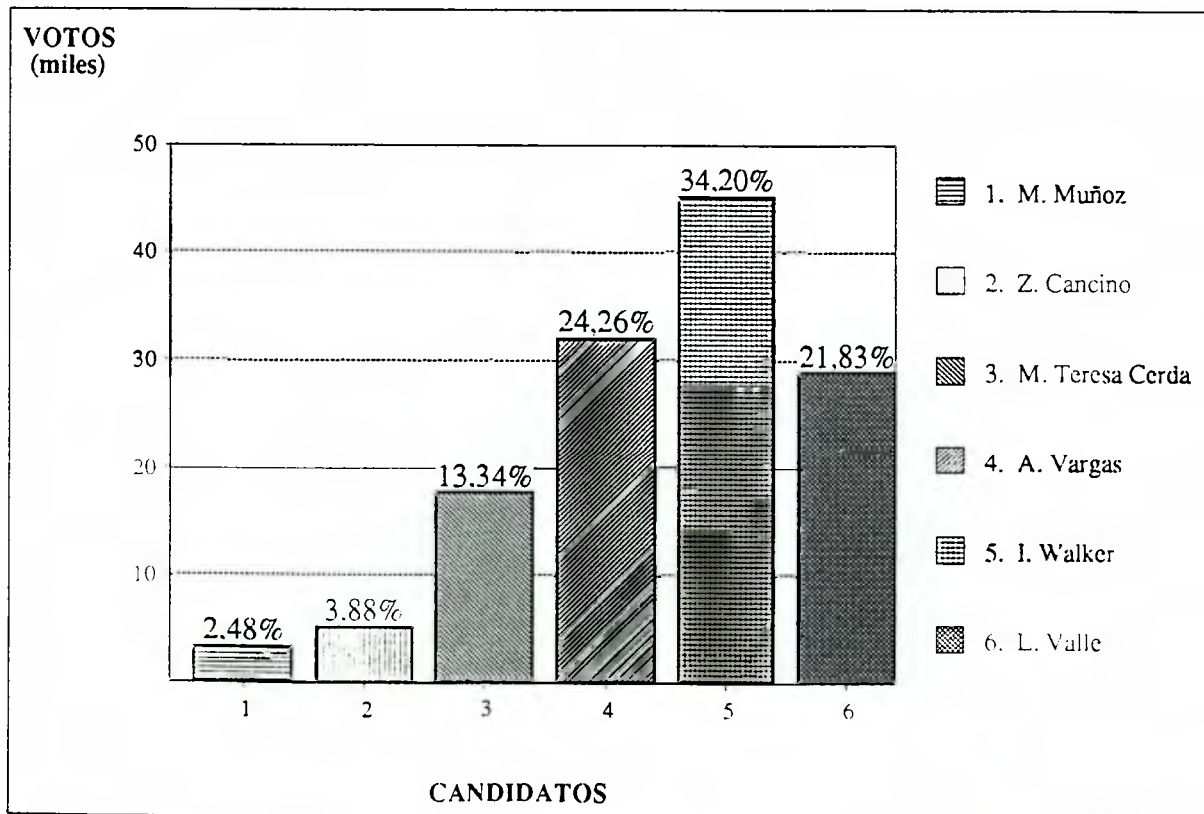

DIPUTADOS 1993
Distrito 10 : La Ligua Quillota Calera
Resultado por Candidato

Fecha Cómputo : 12/12/93
Hora Cómputo : 09:40

Mesas Escrutadas : 508 (98,26%)
Abstención : 6,74%

Candidato	Partido	L.L.L.	Varones	Mujeres	T.L.L.	%	Situación
M. Muñoz	IND-A	A	1.885	1.386	3.271	2,48	
Z. Cancino	PC	A	3.003	2.124	5.127	3,88	
M. Teresa Cerda	IND-B	B	8.317	9.295	17.612	13,34	
A. Vargas	RN	B	14.340	17.681	32.021	24,26	P.Electo
I. Walker	PDC	D	20.386	24.761	45.147	34,20	P.Electo
L. Valle	PS	D	15.306	13.506	28.812	21,83	
VALIDOS			63.237	68.753	131.990	100,00	
Blancos			3.231	2.697	5.928		
Nulos			2.968	3.135	6.103		
ESCRUTADOS			69.436	74.585	144.021