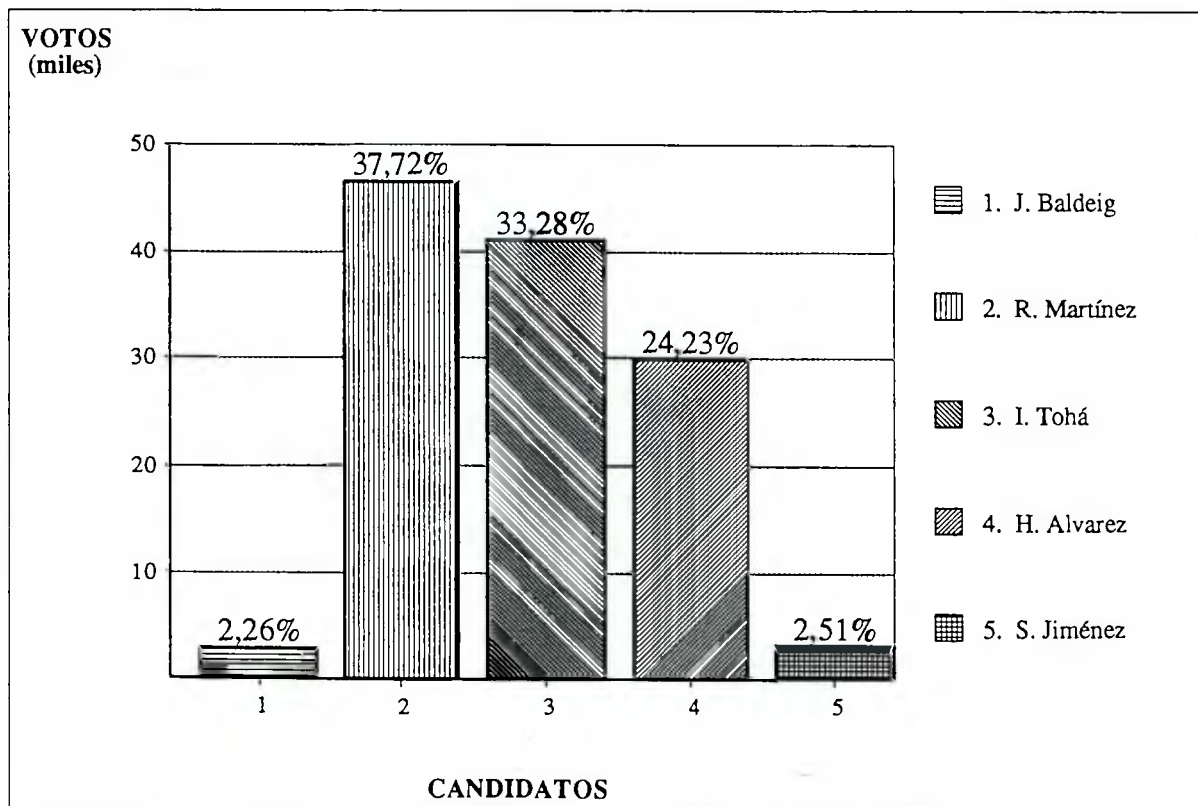

DIPUTADOS 1993
Distrito 41 : Chillan Coihueco Yungay
Resultado por Candidato

Fecha Cómputo : 12/12/93
Hora Cómputo : 09:40

Mesas Escrutadas : 485 (99,59%)
Abstención : 8,96%

Candidato	Partido	Sexo	Varones	Mujeres	Total	%	Situación
J. Baldeig	UCC	B	1.414	1.377	2.791	2,26	
R. Martínez	IND-B	B	20.889	25.611	46.500	37,72	P.Electo
I. Tohá	PS	D	20.015	21.007	41.022	33,28	P.Electo
H. Alvarez	PDC	D	14.219	15.649	29.868	24,23	
S. Jiménez	IND		1.637	1.453	3.090	2,51	
VALIDOS			58.174	65.097	123.271	100,00	
Blancos			2.110	1.953	4.063		
Nulos			3.044	3.000	6.044		
ESCRUTADOS			63.328	70.050	133.378