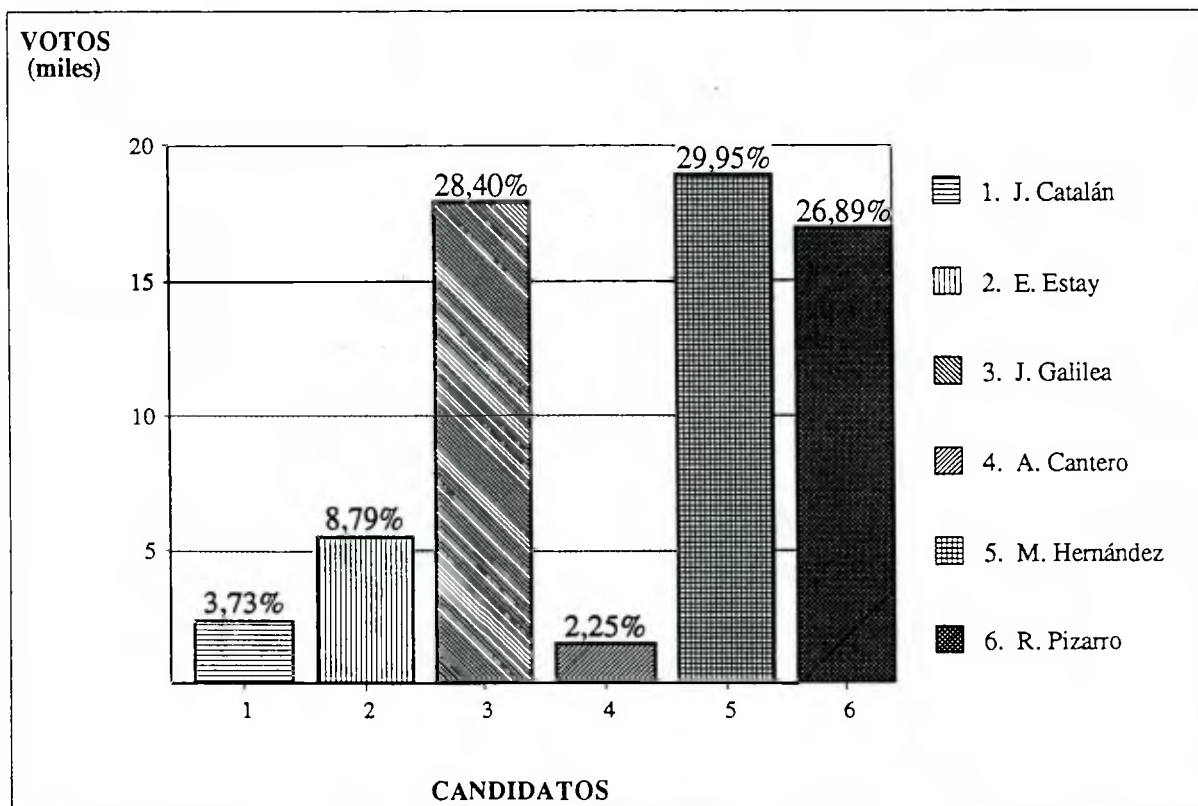

DIPUTADOS 1993
Distrito 49 : Curacautin Victoria
Resultado por Candidato

Fecha Cómputo : 12/12/93
Hora Cómputo : 09:40

Mesas Escrutadas : 270 (95,41%)
Abstención : 11,90%

Cand. Let.	Partido	Letra	Votos	Mujeres	Total	%	Resultado
J. Catalán	PC	A	1.330	1.021	2.351	3,73	
E. Estay	UCC	B	2.780	2.758	5.538	8,79	
J. Galilea	RN	B	8.293	9.600	17.893	28,40	P.Electo
A. Cantero	AHV	C	771	645	1.416	2,25	
M. Hernández	PDC	D	9.619	9.253	18.872	29,95	P.Electo
R. Pizarro	PPD	D	8.341	8.601	16.942	26,89	
VALIDOS			31.134	31.878	63.012	100,00	
Blancos			1.838	1.677	3.515		
Nulos			1.519	1.814	3.333		
ESCRUTADOS			34.491	35.369	69.860