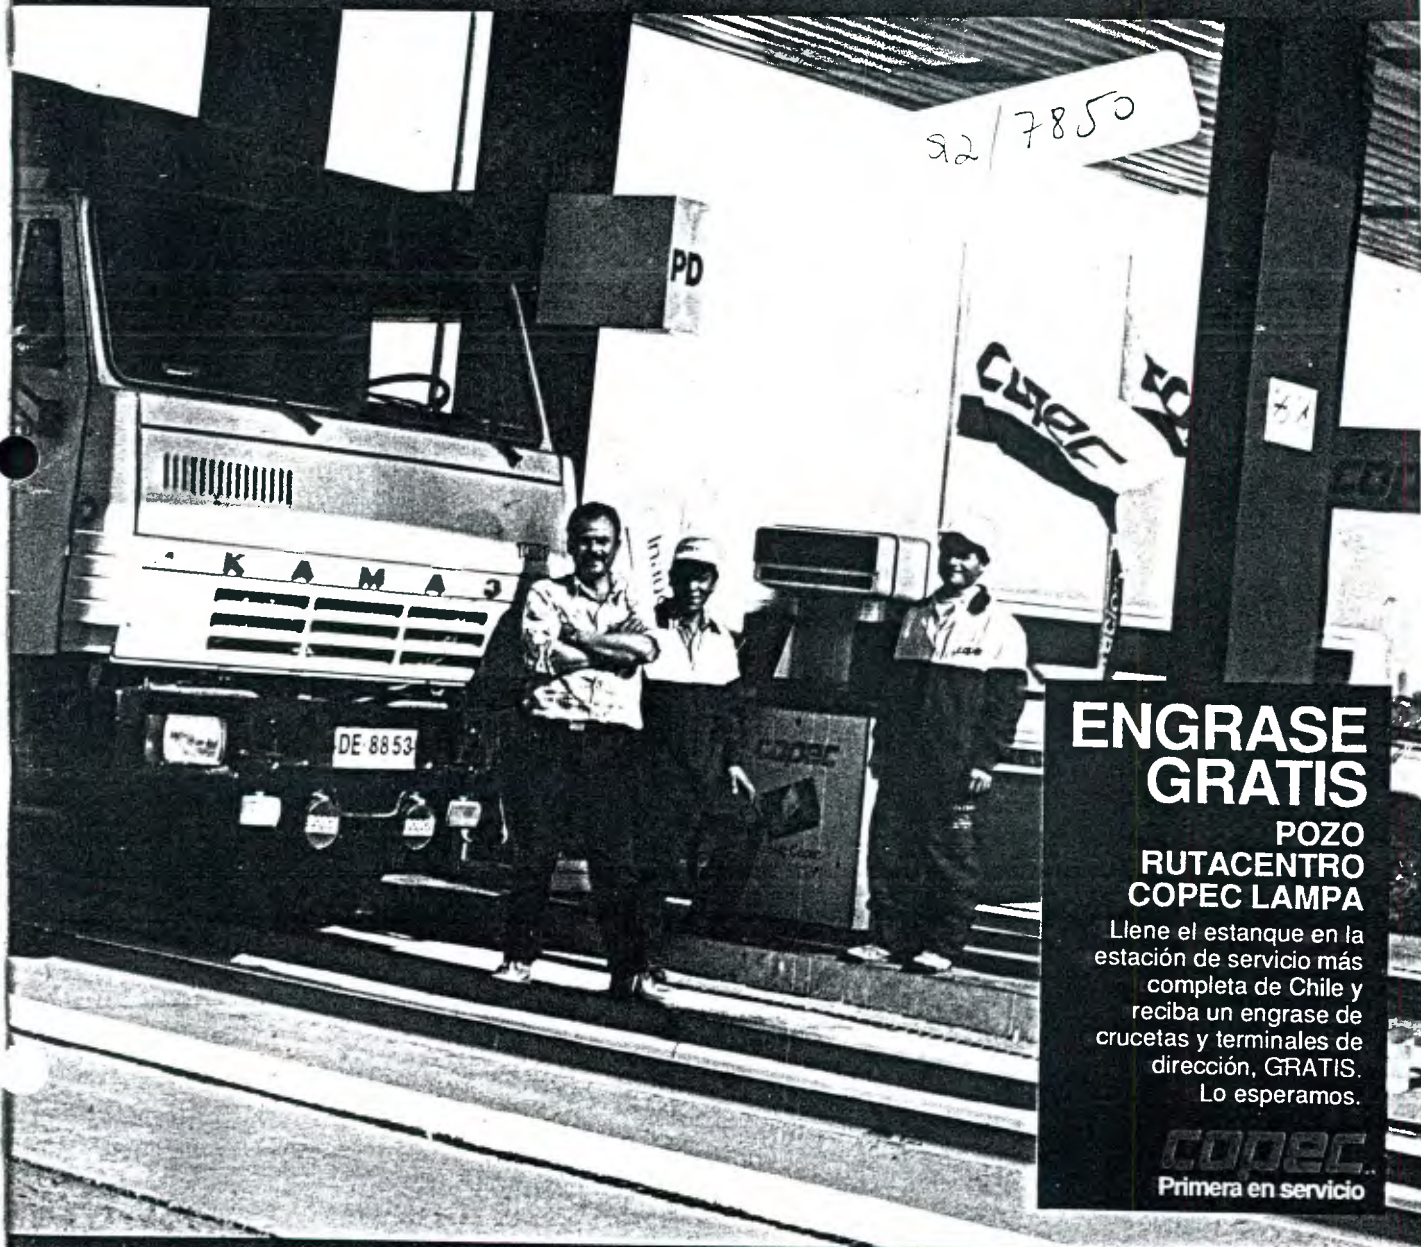

Año 20 N° 73 Septiembre 1991

La Revista del CAMIONERO

Órgano Oficial de la Confederación Nacional Gremial de Dueños de Camiones de Chile.

ENGRASE GRATIS

POZO
RUTACENTRO
COPEC LAMPA

Llene el estanque en la
estación de servicio más
completa de Chile y
reciba un engrase de
crucetas y terminales de
dirección, GRATIS.
Lo esperamos.